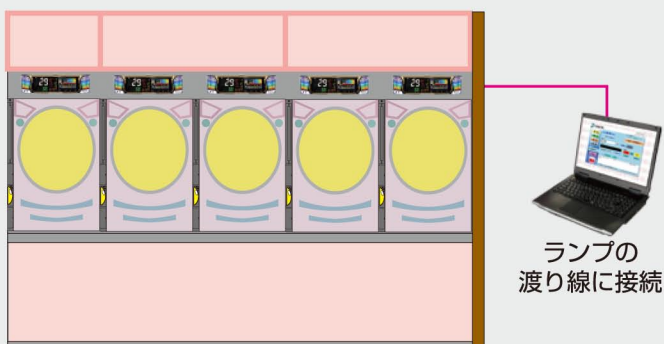

Option Hawk

演出効果の向上や遊技客へのサービス向上など、更なる快適な環境を構築する各種オプション機器。

送っ太郎シリーズで演出効果 UP

オプションの送っ太郎シリーズを導入する事により、液晶画面の演出面の強化が図れます。使用頻度や予算で選べる2種類のシステムを用意しています。

LAN 工事なし 手軽に導入

呼び出しランプの渡り線と送っ太郎 PC を接続するだけなので、すぐに導入できます。