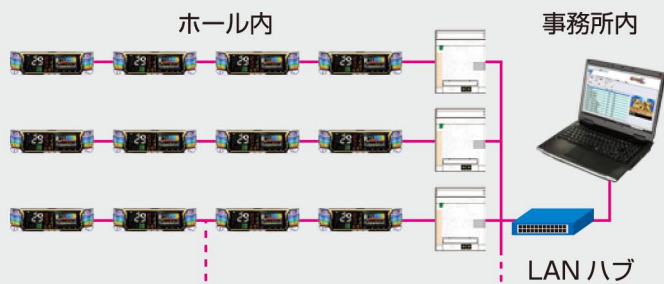

大一電機産業オリジナル『インジケータランプ』

デー太郎ランプシリーズで好評の、インジケータランプを標準装備。各台計数機の持玉数はもちろんの事、連荘回数や最大差枚数などの表現に幅広く活用できます。

3段

7段

10段 OVER

Option Hawk

演出効果の向上や遊技客へのサービス向上など、更なる快適な環境を構築する各種オプション機器。

送っ太郎シリーズで演出効果 UP

オプションの送っ太郎シリーズを導入する事により、液晶画面の演出面の強化が図れます。使用頻度や予算で選べる2種類のシステムを用意しています。

LAN 工事なし 手軽に導入

呼び出しランプの渡り線と送っ太郎 PC を接続するだけなので、すぐに導入できます。

LAN 工事あり 全台一括操作

事務所内から全台一括操作が可能になりますので、日々の作業効率がアップ!

送っ太郎シリーズ共通機能

動画の変換・転送

非稼働時に再生可能な動画を1つ登録できます。(動画は液晶画面全体で再生します)

遊技台情報の作成・転送

スベック表が簡単に作成できる専用のテンプレートを用意しています。また別途作成した機種情報画像を転送することも可能です。

お知らせ画像の転送

お知らせ用の画像を転送します。

ブロックパーツ画像の転送

各種データ画面に配置可能な7種類のブロックパーツに、画像を登録することができます。

メッセージの作成・転送

スクロールメッセージ用の文章を最大3つ編集して登録できます。

台データの移動

指定した台の遊技データを移動させることができます。

状態・特賞突入画像の転送

各種状態用画像をオリジナルの内容の画像へ変更できます。

- 変更可能な画像
- ・大当り (BB) 突入画像
 - ・チャンス (連荘) 突入画像
 - ・RB突入画像
 - ・AT突入画像
 - ・呼び出し中画面
 - ・休憩中画面
 - ・稼働情報画像
 - ・空き台確認中画像
 - ・サービス選択画像
 - ・サービス1画像
 - ・サービス2画像