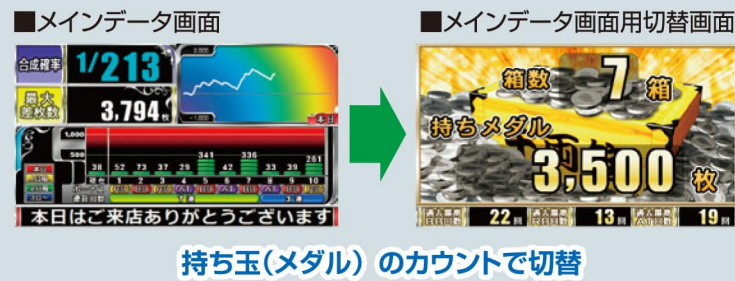

スランプグラフ画面

スランプグラフ

各種スランプグラフを全画面で表示します。
本日、比較、連続、個別とそれぞれ特性の違うスランプグラフを4種類用意しています。
本日も6日間個別のスランプグラフでは、その日の出玉や大当たり回数によって4段階の色分けで出玉感を直感的に表現します。

切替画面

カスタマイズ 動画 サイネージ スライドイン

各台計数機の持ち玉(メダル)情報をカウントした場合に、違う画面へ表示内容を切替えて演出することが出来る機能です。
メインデータ画面と大当たり中画面で切替が可能で、それぞれ別々に切替画面が設定できます。

エリアグラフ画面

エリアグラフ

大当たりやボーナスが、どのスタート回数エリアで良く当たっているか確認できます。
100回転ごとの区切り内で、大当たりやボーナスの初当たり回数を表現しています。

ランキング画面

ランキング

操作台と同じ列内の本日も過去最高のランキングが確認できます。*

順位	賞金	台数
1	5,218	787
2	5,138	781
3	4,039	785
4	3,557	778
5	1,141	802