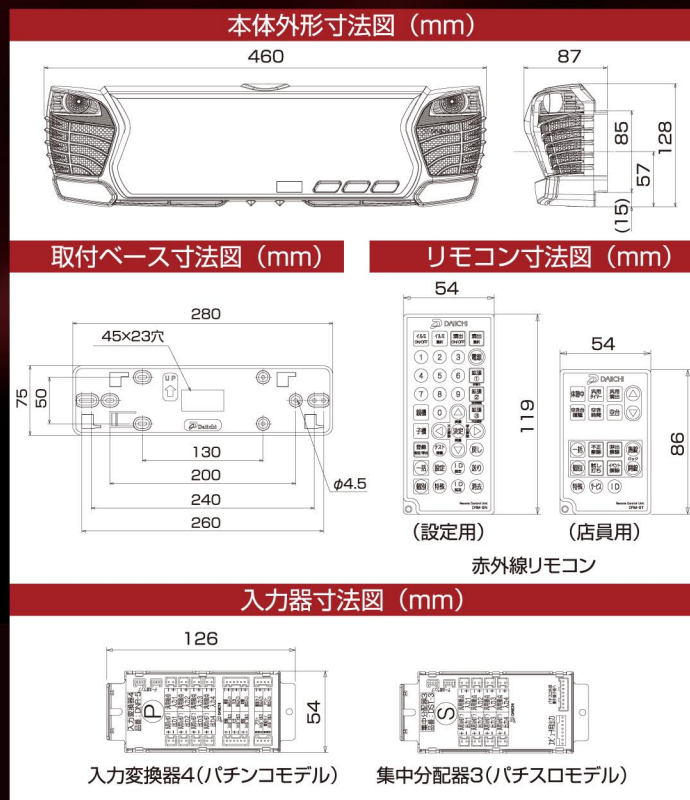

Hawk

DETARO LAMP DLF-1HC P/S

右のQRコードから、デ太郎ランプHawkの動作動画が確認できます。

機種	パチスロ用 (DLF-1HCS)	パチンコ用 (DLF-1HCP)
定格電圧	AC24V±10%	
消費電力	最大19VA (待機時平均17VA) (箱太郎接続時は+14VA、デジ太郎接続時は+10VA、ワイヤーロック接続時は+5VA、) ボチ太郎接続時は+2.5VA、USB出力使用時は+11VA ※箱太郎・デジ太郎・ワイヤーロック接続には、別途オプションハーネスが必要です 1KVAトランス使用時 片面26台 (両面計44台) まで接続可能 600VAトランス使用時 片面26台 (両面計26台) まで接続可能 ※電源ハーネス最大接続台数片側13台まで接続可能 ※上記接続台数は呼び出しランプのみの台数です。接続されるオプション機種により変動します ※全ての接続機器を含めて、電源ハーネス片側で280VA以内に収まるようにしてください	
外形寸法/重量	460(W)×128(H)×87(D)/約1,210g	
遊技台接点入力 開放電圧5V 感応電流2mA	BB, RB, CT, IN, OUT	大当り、確率変動、スタート、アウト、賞球信号
遊技台 情報出力	BB, RB, CT, IN, OUT (フォトカプラ出力、極性なし)	大当り、確率変動、スタート、アウト、賞球信号 (フォトカプラ出力、極性あり)
その他入力	不正、呼出、コイン不足、外部ボーナス信号等の外部入力用を使用できる汎用入力2本 (汎用入力はオプションハーネス追加で最大で4入力) 各台計数機用信号入力 (オプション)	
その他出力	大当り、不正、呼出等の外部出力用を使用できる汎用出力2本 (フォトカプラ出力) (汎用出力はオプションハーネス追加で最大で4出力) ワイヤーロック用電圧出力 (DC24V、200mA) (オプション) 箱太郎、デジ太郎の鳥飾りランプ用出力 (オプション)	
代表ランプ用出力	大当り、不正、呼出、サービス(鳥端の代表ランプ中継器によりリレー接点で出力)	
ケースカラー	ブラック	