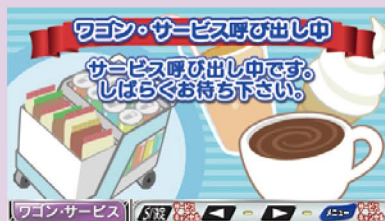

日前データ画面

日前データ カスタマイズ

本日も含む31日間の詳細データを表示します。
7セグ表示部と液晶表示部の両方を使用して、より詳細で多くのデータを表示できます。

個人データ画面

個人データ カスタマイズ 動画 サイネージ

遊技客の個別のデータを管理し表示します。
7セグ表示部で現在の遊技台のデータを、液晶表示部で遊技客のデータ等を表示します。

機能説明

- カスタマイズ** 7セグ表示部と液晶画面の構成を自由に変更できます
- 動画** CMなどの全画面動画を再生することができます
- サイネージ** 待機中に動画や画像などを表示する事が出来ます
- スライドイン** 液晶画面下部でブロックパーツを自動切り替えます

*通信線が繋がっている間のデータ太郎ランプHawkの遊技データに限りです。

Performance2 Hawk

至高の表現や演出がホール空間を彩り、見る者を魅了する。

サービス画面

サービス ワゴンサービス おつかい

呼び出しボタンとは別のサービスを提供する機能です。最大2種類のサービス内容を選択させることができます。

■ワゴンサービス呼び出し中画面

■おつかい呼び出し中画面