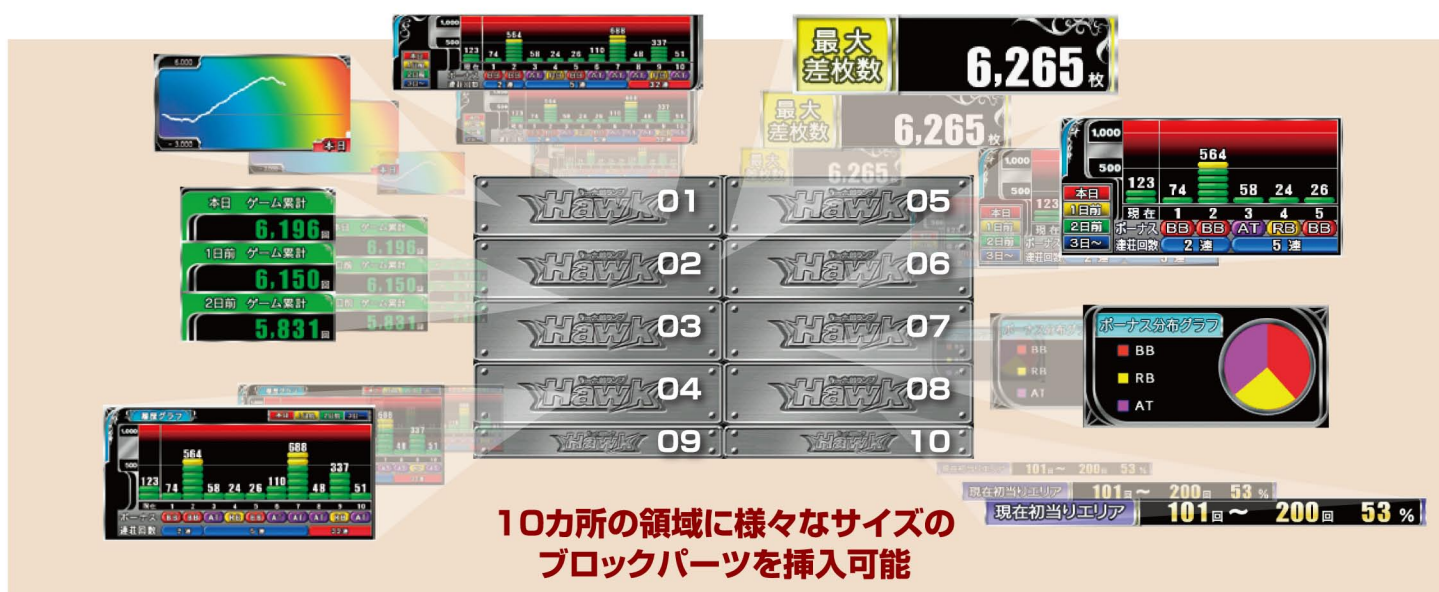

写真は本体デザインを強調する為に表示部を加工しています。

Customize Hawk

より分かり易く、より詳細に、より直感的な表現へ
他店とは違う自店オリジナルの呼び出しランプへと変更可能な、
デ太郎ランプシリーズの真骨頂『自由カスタマイズ機能』。

S/決定ボタンもカスタマイズ

各種情報画面の直接表示やその他機能を一割り付けられます。
※メインデータ画面からの操作時のみ有効

- サービス選択画面
- サービス1
- サービス2
- 個人データ
- 遊技台情報
- お知らせ
- 7セグ表示部交互切替
- その他データ画面

メニュー画面の表示を自由にカスタマイズ

メニューボタンから各種情報画面を選択するメニュー画面。
公開する情報の内容を自由に設定できます。

自由度の高い液晶画面カスタマイズ

配置可能な場所であれば、データブロックをどこへでも自由設定可能。
アピールしたいデータ内容の画面構成が自在に作成できます。

カスタマイズ 可能画面

- メインデータ画面
- 大当たり中画面
- 過去最高データ画面
- 日前データ画面
- 履歴データ画面
- 他台データ画面
- 個人データ画面

※メインデータ画面、大当たり中画面はそれぞれ切替画面もカスタマイズ可能

画面構成例

豊富に用意されたブロックパーツで画面構成は自由自在

※メインデータ画面でのブロックパーツの組み合わせ例になります

■様々なサイズのブロックパーツを配置

■高齢遊技客に配慮した見やすい画面構成

■7セグ表示部の3日間データと連動した表示も可能

これらは一例です。
多数のブロック
パーツで色々な
組み合わせが可能です。