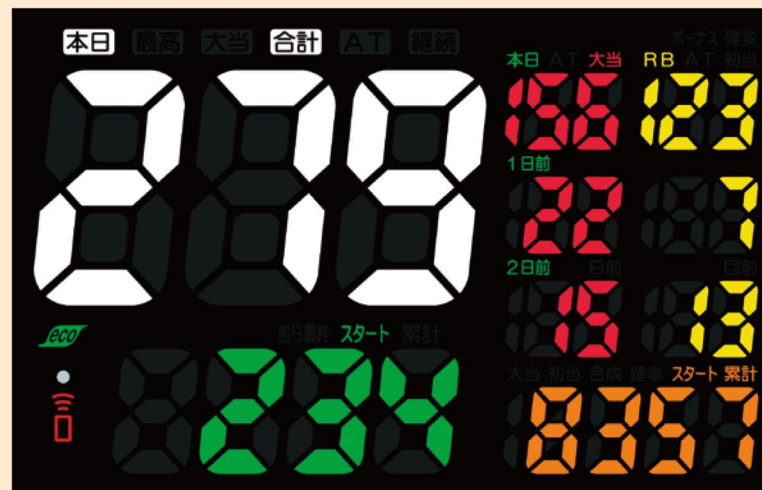

各種画像・動画の登録

サービス、遊技台情報、お知らせ、動画は、オプションの送太郎シリーズの導入で、自由に内容を変更できるようになります。

- ・サービス画面
選択画面や各種サービス内容画面の画像の登録と、それらのタイトル文章の編集
- ・遊技台情報とお知らせ画面
共用で7枚の画像を登録
- ・動画
全画面動画を1つ登録

大きく見やすい『7セグ表示部』

7セグ表示部は現在のスタート回数や各特賞回数などの基本データを表示します。大型白セグをはじめとした各データは、全体的に大きくデザインすることにより視認性向上に貢献しています。全ての特賞データは様々な遊技性に対応できる100回越え表示に対応。大型白セグにおいては999回まで表現できますので、大当りの合計回数や過去最高データが的確にアピールできます。

■大型白セグでの表示可能データ

- 本日の大当り(BB)回数
- 過去最高大当り(BB)回数
- ボーナスの合計回数
- 過去最高ボーナスの合計回数
- 現在の連荘回数
- 本日最高連荘回数
- 過去最高連荘回数
- 本日のAT回数
- 過去最高AT回数

※●はパチスロのみ

多彩な演出が可能な『キューブセグ』

大型白セグ内にはフルカラーLEDのキューブセグを搭載。イルミネーションや特賞状態による色変化、大当り中のアクションなど多彩な演出でホール空間を彩ります。