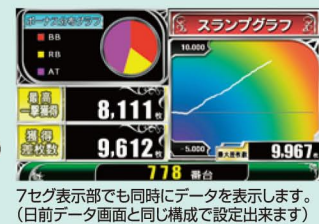

スランプグラフ画面

スランプグラフ

各種スランプグラフを全画面で表示します。
本日、比較、連続、個別とそれぞれ特性の違うスランプグラフを4種類用意しています。
本日も6日間個別のスランプグラフでは、その日の出玉や大当たり回数によって4段階の色分けで出玉感を直感的に表現します。

切替画面

カスタマイズ 動画 サイネージ スライドイン

各台計数機の持ち玉(メダル)情報をカウントした場合に、違う画面へ表示内容を切替えて演出することが出来る機能です。
メインデータ画面と大当たり中画面で切替が可能で、それぞれ別々に切替画面が設定できます。

エリアグラフ画面

エリアグラフ

大当たりやボーナスが、どのスタート回数エリアで良く当たっているか確認できます。
100回転ごとの区切り内で、大当たりやボーナスの初当たり回数を表現しています。

ランキング画面

ランキング

操作台と同じ列内の本日も過去最高のランキングが確認できます。*

順位	賞金	台数
1	5,218	787
2	5,138	781
3	4,039	785
4	3,557	778
5	1,141	802

本日も過去最高で、それぞれ各4種類から1つ設定して表示します。

過去最高データ画面

過去最高データ カスタマイズ

過去最高データ画面には、基準となるデータが最高値の時の日前データを表示する『過去最高詳細画面』と、各データごとの最高値を個々に表示する『過去最高一覧画面』の2種類を用意しています。
7セグ表示部と液晶表示部の両方で表示します。

他台データ画面

他台データ カスタマイズ

操作台と同じ列内の他の遊技台のデータを確認できます。*

日前データ画面

日前データ カスタマイズ

本日も含む31日間の詳細データを表示します。
7セグ表示部と液晶表示部の両方を使用して、より詳細で多くのデータを表示できます。

個人データ画面

個人データ カスタマイズ 動画 サイネージ

遊技客の個別のデータを管理し表示します。
7セグ表示部で現在の遊技台のデータを、液晶表示部で遊技客のデータ等を表示します。

機能説明

- カスタマイズ** 7セグ表示部と液晶画面の構成を自由に変更できます
- 動画** CMなどの全画面動画を再生することができます
- サイネージ** 待機中に動画や画像などを表示する事が出来ます
- スライドイン** 液晶画面下部でブロックパーツを自動切り替えます