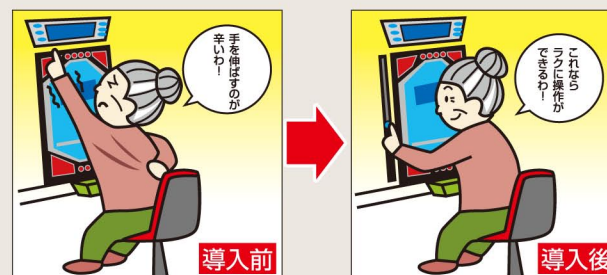

台データの移動

指定した台の遊技データを移動させることができます。

状態・特賞突入画像の転送

各種状態用画像をオリジナルの内容の画像へ変更できます。

- 変更可能な画像
- ・大当り (BB) 突入画像
 - ・チャンス (連荘) 突入画像
 - ・RB突入画像
 - ・AT突入画像
 - ・呼び出し中画面
 - ・休憩中画面
 - ・稼働情報画像
 - ・空き台確認中画像
 - ・サービス選択画像
 - ・サービス1画像
 - ・サービス2画像

※大当り (BB) 突入動画は変更できません。

※動画や画像は別途ご用意ください。

呼び出しランプ 操作パネル ポチ太郎

ポチ太郎ランプ Hawk のボタン操作が手元で可能になります。

- ボタン操作時には点滅で操作感を演出
- ボタンの点灯色は自由に変更可能
- 前面にせり出したデザインの遊技台で効果を発揮

右の QR コードから、ポチ太郎の操作動画が確認できます

ポチ太郎導入で高齢者に優しいホール環境を構築できます。