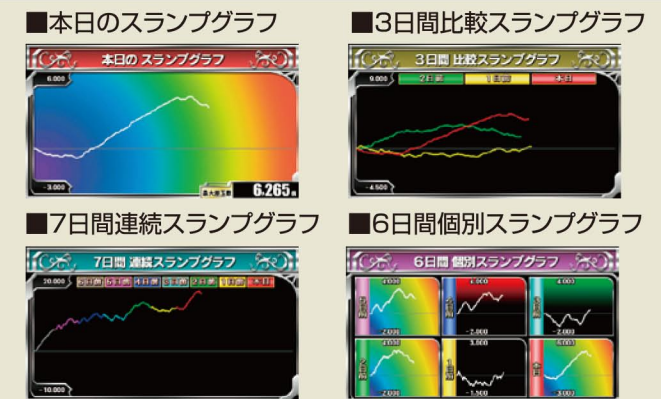

Performance 1 Hawk

見易さや分かり易さとデータ表現能力が高次元で融合した、ハイパフォーマンスの各種情報画面。

メインデータ画面

カスタマイズ 動画 サイネージ スライドイン

遊技中の見易さとデータ量はもちろんの事、台選びに必要な情報へアクセスできる様、様々なブロックパーツが配置出来るようになっていました。
また、ブロックパーツのスライドイン機能や動画、画像などで、目に留まりやすい様な工夫がされています。

履歴データ画面

履歴データ カスタマイズ

過去30回分の特賞ごとの流れを詳細に表示します。
7セグ表示部と液晶表示部の両方で表示します。
履歴グラフには、特賞ごとや初当りで連荘の表現が有り無しで選べるタイプを用意しています。

大当たり中画面

カスタマイズ 動画 サイネージ スライドイン

大当たり、ボーナス、連荘中には専用のデータ表示画面を用意しています。
専用画面で詳細なデータを表示する事により、大当たりやボーナス、連荘への期待感や高揚感を演出します。

スランプグラフ画面

スランプグラフ

各種スランプグラフを全画面で表示します。
本日、比較、連続、個別とそれぞれ特性の違うスランプグラフを4種類用意しています。
本日も6日間個別のスランプグラフでは、その日の出玉や大当たり回数によって4段階の色分けで出玉感を直感的に表現します。

切替画面

カスタマイズ 動画 サイネージ スライドイン

各台計数機の持ち玉(メダル)情報をカウントした場合に、違う画面へ表示内容を切替えて演出することが出来る機能です。
メインデータ画面と大当たり中画面で切替が可能で、それぞれ別々に切替画面が設定できます。

エリアグラフ画面

エリアグラフ

大当たりやボーナスが、どのスタート回数エリアで良く当たっているか確認できます。
100回転ごとの区切り内で、大当たりやボーナスの初当たり回数を表現しています。

ランキング画面

ランキング

操作台と同じ列内の本日も過去最高のランキングが確認できます。*

順位	賞金	台数
1	5,218	787
2	5,138	781
3	4,039	785
4	3,557	778
5	1,141	802