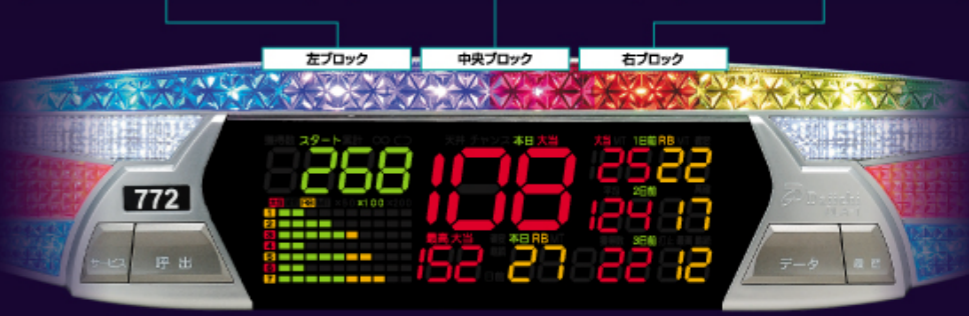

※大当り回数・スタート回数・チャンスゾーンの設定値は任意に変更が可能です

イベント設定

任意の設定値に達した時、ランプ左右の「白LED」が点灯します

- 大当り(ボーナス)回数が設定値に達した時
- スタート回数が設定値に達した時
- スタート累計が設定値に達した時
- 連荘・継続回数が設定値に達した時
- 獲得枚数が設定値に達した時

ランプ左右の「白LED」が点灯

DLA-1P パチンコ用

- | 左ブロック                                  | 中央ブロック  | 右ブロック   |
|--|---|---|
| ●大当り間のスタート回数表示<br>●過去10回の大当りの履歴をグラフで表示 | ●本日の大当り回数を、カラー7セグに表示<br>●本日の確変回数を表示(確変中の大当り回数・確変突入回数どちらか)<br>●過去最高の大当り回数を表示 | ●過去4日間の大当り回数を表示<br>●過去4日間の確変回数を表示(確変中の大当り回数・確変突入回数どちらか)<br>●一日毎の最高確変継続回数を表示 |

●押すことで、過去10日間の確変履歴を表示できます  
●初当たりスタート回数・確変継続回数・獲得数を表示できます

棒グラフ部でスクロール表示します

迫力のデジタル数字と、多彩な表示機能でホールを美しく演出。

DLA-1S パチスロ用

- | 左ブロック  | 中央ブロック   | 右ブロック  |
|--|--|--|
| ●ボーナス間のスタート回数表示<br>●過去10回のボーナス履歴をグラフで表示<br>●BB・RBの区別を左端の数字で色分け表示 | ●本日の大当り回数を、カラー7セグに表示<br>●本日のRB回数を表示<br>●過去最高の大当り回数を表示<br>●カウントダウン・チャンスゾーン時は、カラー7セグでチャンスゲーム数をカウントダウンします | ●3日前までの大当り回数を表示<br>●3日前までのRE回数を表示<br>●光センサー接続時にはMT回数を表示<br>●連荘設定時には最高継続回数を表示 |

カウントダウン機能搭載【北斗の拳対応!!】

●2枚チェリー・スイカを揃えると、カラー7セグで32ゲームよりカウントダウンします(払出が無い場合は無効となります)  
●カウントダウン中は上部のイルミネーション部と、カウントダウン数値で分りやすく表示します

棒グラフ部で、チェリーの図柄と文字表示で分りやすく表示します

棒グラフ部で、スイカの図柄と文字表示で分りやすく表示します

バトルボーナス履歴表示

●履歴を押すことで、過去10回のバトルボーナス突入スタート回数・バトルボーナス継続回数・獲得枚数を表示します

棒グラフ部で、スクロール表示します

チャンスゾーン表示機能搭載

●任意に設定したゲーム数の間、上部イルミネーションと本日大当り回数でチャンスゾーンに滞在していることをお知らせします

※チャンスゾーンは4種類まで、任意のゲーム数を設定できます

別売りの光センサーバーネットを使用することで、バトルボーナスの突入(MTで表示)現在の継続回数表示・獲得枚数表示ができます

交互点滅 → 3645

究極の光