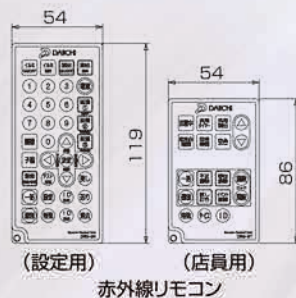

本体外形寸法図 (mm)

OMEGA II

DETARO DGL-2oC P/S

機種	パチスロ用 (DGL-2oCS)	パチンコ用 (DGL-2oCP)
定格電圧	AC24V±10%	
消費電力	本体最大38VA (待機時平均31VA) 箱太郎接続時は+14VA、デジ太郎接続時は+10VA、デジ太郎II接続時は+17VA、 ワイヤロック接続時は+5VA、ボチ太郎接続時は+2.5VA、USB出力使用時は+最大11VA ※箱太郎・デジ太郎シリーズ・ワイヤロック接続には、別途オプションハーネスが必要です ※1kVAトランス接続時片面22台まで接続可能 ※電源ハーネス4 (DYP-H560) 最大接続台数片面14台まで接続可能 ※必ず端子台接続で使用し、1kVA未満のトランスや両面での使用はしないでください ※上記接続台数は呼び出しランプのみの台数です。接続されるオプション機種により変動します ※全ての接続機器を含めて、電源ハーネス4 (DYP-H560) に対して片側で560VA以内に収まるようにしてください	
外形寸法/重量	478(W)×292(H)×204(D) / 約3,570g	
遊技台接点入力 開放電圧5V 感応電流2mA	BB, RB, CT, IN, OUT	大当り、確率変動、スタート、アウト、賞球信号
遊技台 情報出力	BB, RB, CT, IN, OUT (フォトカブラ出力、極性なし)	大当り、確率変動、スタート、アウト、賞球信号 (フォトカブラ出力、極性あり)
その他入力	不正、呼出、コイン不足、外部ボーナス信号等の外部入力用に使用できる汎用入力2本 (汎用入力はオプションハーネス追加で最大で4入力) 各台計数機用信号入力 (オプション)	
その他出力	大当り、不正、呼出等の外部出力用に使用できる汎用出力2本 (フォトカブラ出力) (汎用出力はオプションハーネス追加で最大で4出力) ワイヤロック用電圧出力 (DC24V, 200mA) (オプション) 箱太郎、デジ太郎シリーズの鳥飾りランプ用出力 (オプション)	
代表ランプ用出力	大当り、不正、呼出、サービス(鳥飾りの代表ランプ中継器によりリレー接点で出力)	
ケースカラー	ブラック	

取付ベース寸法図 (mm)

リモコン寸法図 (mm)

入力器寸法図 (mm)

※機能・外観等の仕様は予告なく変更する場合があります。※画面はハメコミ合致です。

<http://daiichi.net>

Ω（究極）を超えるのは、Ωのみ。

ハイスペックエンターテインメントランプ誕生！
データ画面カスタマイズや煌びやかなランプイルミネーション、
内蔵スピーカーにタッチパネル搭載…。それらが高次元で融合し、
ホール空間を多彩に演出する。
『魅せる』『聴かせる』『触れる』が備わった、新時代の大型液晶搭載
呼び出しランプです。