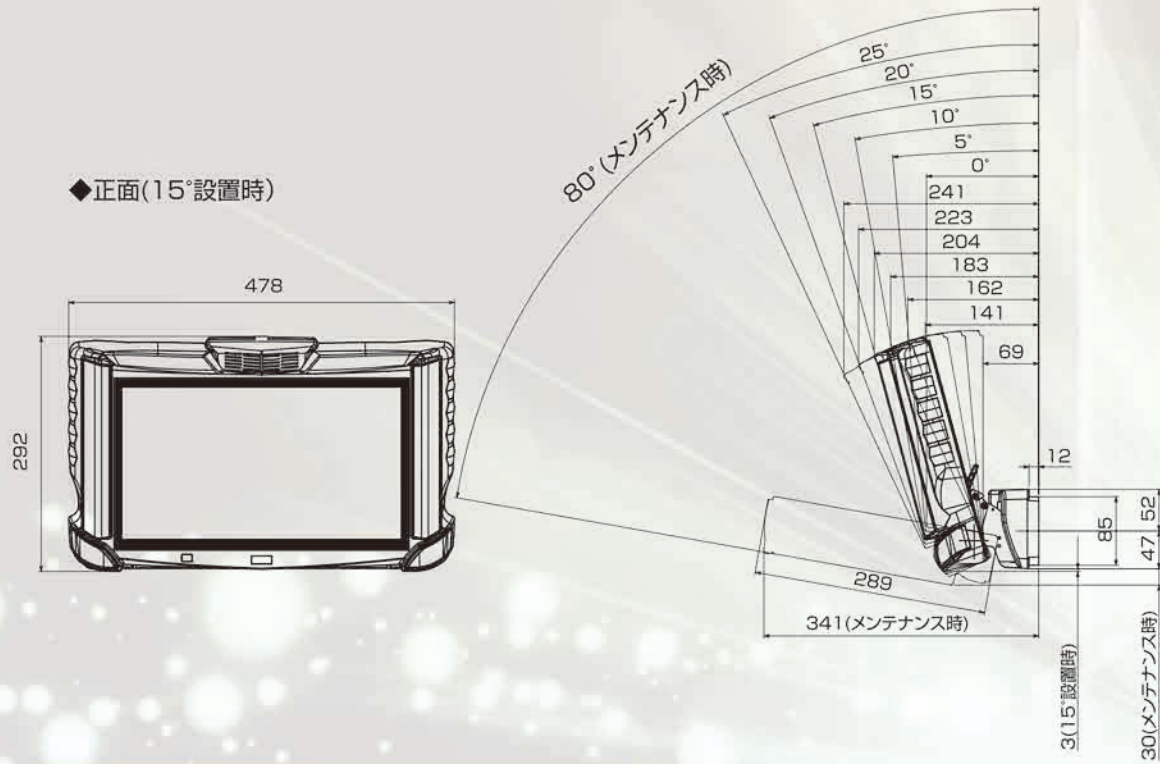

本体外形寸法図 (mm)