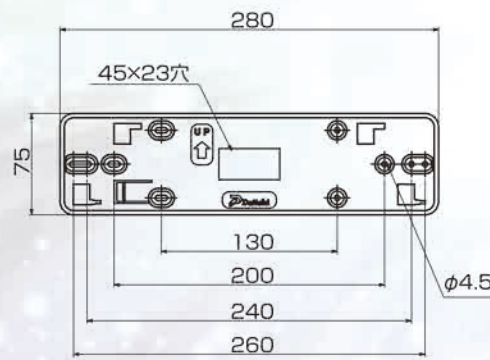

本体外形寸法図 (mm)

OMEGA II

DETARO DGL-2oC P/S

機種	パチスロ用 (DGL-2oCS)	パチンコ用 (DGL-2oCP)
定格電圧	AC24V±10%	
消費電力	本体最大38VA (待機時平均31VA) 箱太郎接続時は+14VA、デジ太郎接続時は+10VA、デジ太郎II接続時は+17VA、 ワイヤロック接続時は+5VA、ボチ太郎接続時は+2.5VA、USB出力使用時は+最大11VA ※箱太郎・デジ太郎シリーズ・ワイヤロック接続には、別途オプションハーネスが必要です ※1kVAトランス接続時片面22台まで接続可能 ※電源ハーネス4 (DYP-H560) 最大接続台数片面14台まで接続可能 ※必ず端子台接続で使用し、1kVA未満のトランスや両面での使用はしないでください ※上記接続台数は呼び出しランプのみの台数です。接続されるオプション機種により変動します ※全ての接続機器を含めて、電源ハーネス4 (DYP-H560) に対して片側で560VA以内に収まるようにしてください	
外形寸法/重量	478(W)×292(H)×204(D) / 約3,570g	
遊技台接点入力 開放電圧5V 感応電流2mA	BB, RB, CT, IN, OUT	大当り、確率変動、スタート、アウト、賞球信号
遊技台 情報出力	BB, RB, CT, IN, OUT (フォトカブラ出力、極性なし)	大当り、確率変動、スタート、アウト、賞球信号 (フォトカブラ出力、極性あり)
その他入力	不正、呼出、コイン不足、外部ボーナス信号等の外部入力用に使用できる汎用入力2本 (汎用入力はオプションハーネス追加で最大で4入力) 各台計数機用信号入力 (オプション)	
その他出力	大当り、不正、呼出等の外部出力用に使用できる汎用出力2本 (フォトカブラ出力) (汎用出力はオプションハーネス追加で最大で4出力) ワイヤロック用電圧出力 (DC24V, 200mA) (オプション) 箱太郎、デジ太郎シリーズの鳥飾りランプ用出力 (オプション)	
代表ランプ用出力	大当り、不正、呼出、サービス(鳥飾りの代表ランプ中継器によりリレー接点で出力)	
ケースカラー	ブラック	

取付ベース寸法図 (mm)

リモコン寸法図 (mm)

入力器寸法図 (mm)

※機能・外観等の仕様は予告なく変更する場合があります。※画面はハメコミ合致です。

<http://daiichi.net>

Ω（究極）を超えるのは、Ωのみ。

ハイスペックエンターテインメントランプ誕生！
データ画面カスタマイズや煌びやかなランプイルミネーション、
内蔵スピーカーにタッチパネル搭載…。それらが高次元で融合し、
ホール空間を多彩に演出する。
『魅せる』『聴かせる』『触れる』が備わった、新時代の大型液晶搭載
呼び出しランプです。