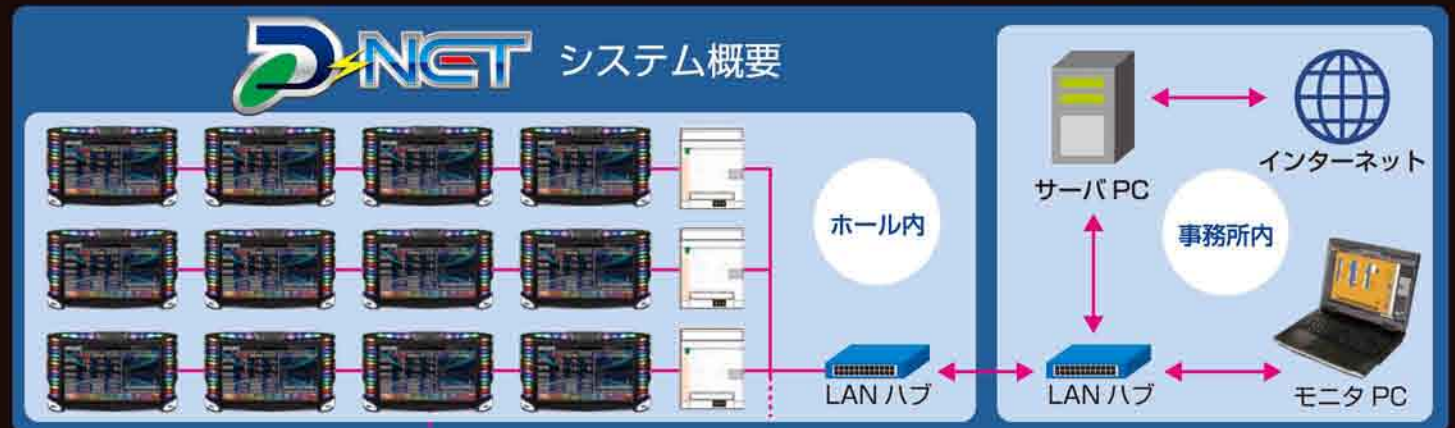

D-NET システムの構築で事務所から 呼び出しランプを一括管理！
新台入替時の画像取得や設定の変更等、煩わしい作業を簡単な操作とスケジュール管理で解消できます。

動画や画像、音声などの編集・転送が可能に

動画	遊技台 情報画像	お知らせ 画像	スクロール メッセージ	ブロックパーツ 画像
状態表示 特賞突入画像	イルミネーション メッセージ	遊技台の 名称やタイプ	背景画像	音声・ 効果音