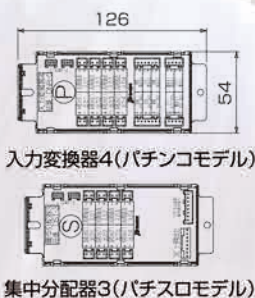

本体外形寸法図 (mm)

OMEGA II

DETARO DGL-2oC P/S

機種	パチスロ用 (DGL-2oCS)	パチンコ用 (DGL-2oCP)
定格電圧	AC24V±10%	
消費電力	本体最大38VA (待機時平均31VA) 箱太郎接続時は+14VA、デジ太郎接続時は+10VA、デジ太郎II接続時は+17VA、 ワイヤロック接続時は+5VA、ボチ太郎接続時は+2.5VA、USB出力使用時は+最大11VA ※箱太郎・デジ太郎シリーズ・ワイヤロック接続には、別途オプションハーネスが必要です ※1kVAトランス接続時片面22台まで接続可能 ※電源ハーネス4 (DYP-H560) 最大接続台数片面14台まで接続可能 ※必ず端子台接続で使用し、1kVA未満のトランスや両面での使用はしないでください ※上記接続台数は呼び出しランプのみの台数です。接続されるオプション機種により変動します ※全ての接続機器を含めて、電源ハーネス4 (DYP-H560) に対して片側で560VA以内に収まるようにしてください	
外形寸法/重量	478(W)×292(H)×204(D) / 約3,570g	
遊技台接点入力 開放電圧5V 感応電流2mA	BB, RB, CT, IN, OUT	大当り、確率変動、スタート、アウト、賞球信号
遊技台 情報出力	BB, RB, CT, IN, OUT (フォトカブラ出力、極性なし)	大当り、確率変動、スタート、アウト、賞球信号 (フォトカブラ出力、極性あり)
その他入力	不正、呼出、コイン不足、外部ボーナス信号等の外部入力用に使用できる汎用入力2本 (汎用入力はオプションハーネス追加で最大で4入力) 各台計数機用信号入力 (オプション)	
その他出力	大当り、不正、呼出等の外部出力用に使用できる汎用出力2本 (フォトカブラ出力) (汎用出力はオプションハーネス追加で最大で4出力) ワイヤロック用電圧出力 (DC24V, 200mA) (オプション) 箱太郎、デジ太郎シリーズの鳥飾りランプ用出力 (オプション)	
代表ランプ用出力	大当り、不正、呼出、サービス(鳥飾りの代表ランプ中継器によりリレー接点で出力)	
ケースカラー	ブラック	

取付ベース寸法図 (mm)

リモコン寸法図 (mm)

入力器寸法図 (mm)

※機能・外観等の仕様は予告なく変更する場合があります。※画面はハメコミ合致です。

<http://daiichi.net>

Ω（究極）を超えるのは、Ωのみ。

ハイスペックエンターテインメントランプ誕生！
データ画面カスタマイズや煌びやかなランプイルミネーション、
内蔵スピーカーにタッチパネル搭載…。それらが高次元で融合し、
ホール空間を多彩に演出する。
『魅せる』『聴かせる』『触れる』が備わった、新時代の大型液晶搭載
呼び出しランプです。