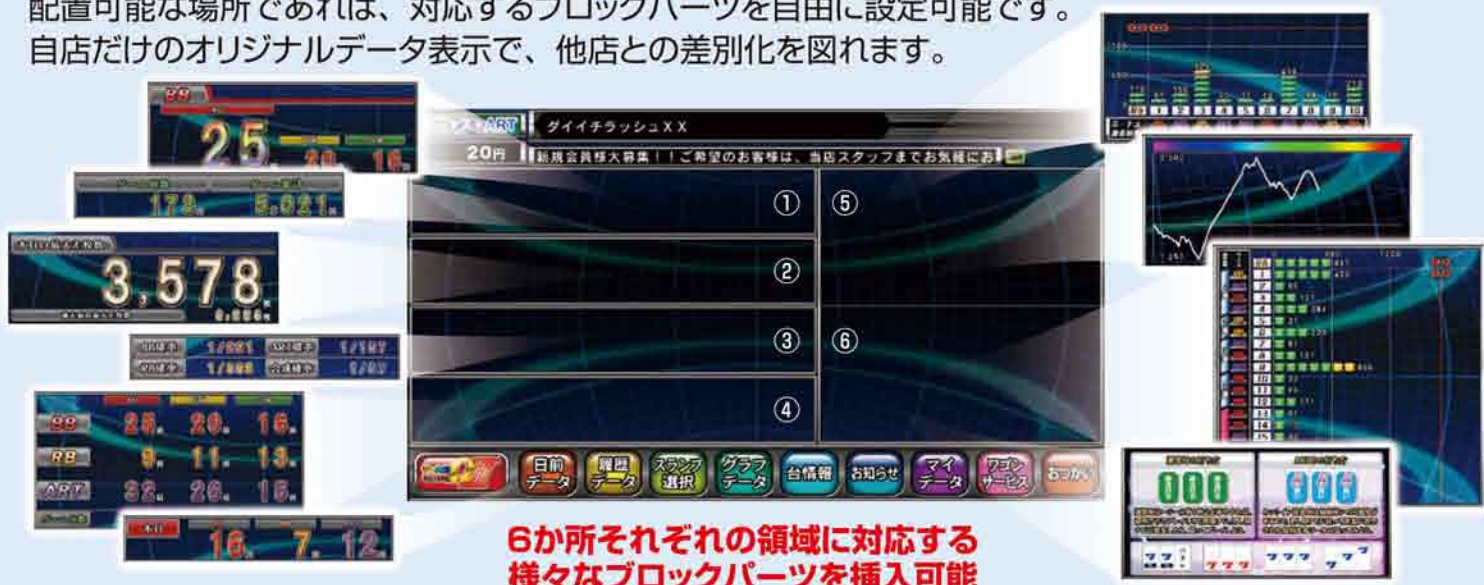

自由度の高いデータ画面カスタマイズ機能

配置可能な場所であれば、対応するブロックパーツを自由に設定可能です。自店だけのオリジナルデータ表示で、他店との差別化を図れます。

6か所それぞれの領域に対応する様々なブロックパーツを挿入可能

カスタマイズ可能画面

- メインデータ画面
- 大当り・連荘中画面
- 日前データ画面
- 履歴データ画面
- マイデータ画面
- 他台データ画面

背景画像を自由にカスタマイズ

メインデータや呼出中画面などの背景画像を自由にカスタマイズ！店舗オリジナルや機種に合った画像にすることで、店舗全体や機種ごとでの一体感を演出することができます。