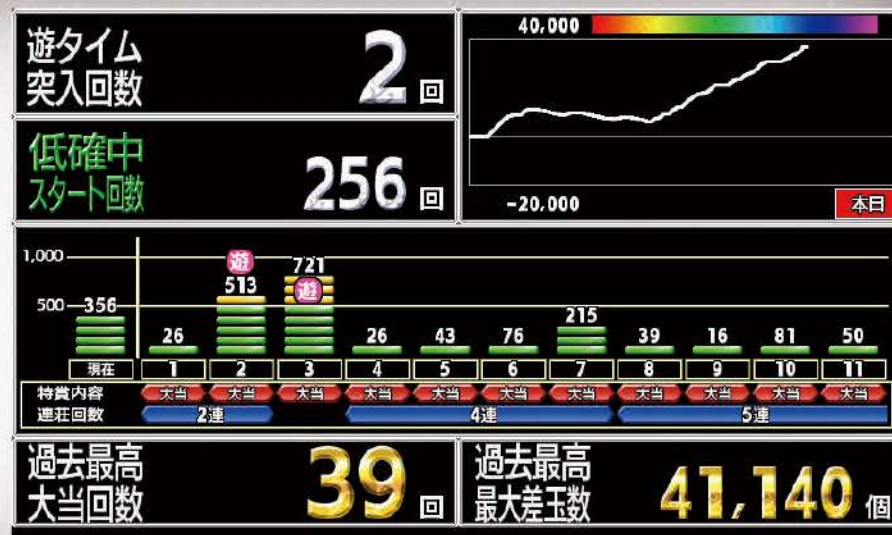

機種	パチスロ用 (DEL-1NCHS)	パチンコ用 (DEL-1NCHP)
定格電圧	AC24V±10%	
消費電力	本体最大28VA (待機時平均23VA) (箱太郎接続時は+14VA、デジ太郎接続時は+10VA、デジ太郎II接続時は+17VA、ワイヤーロック接続時は+5VA、ボチ太郎接続時は+2.5VA) ※箱太郎・デジ太郎シリーズ・ワイヤーロック接続には、別途オプションハーネスが必要です 1KVAトランス接続時片面26台まで接続可能 ※電源ハーネス4 (DYR-H560) 最大接続台数片面14台まで接続可能 ※必ず端子台接続で使用し、1KVA未満のトランスや両面での使用はしないでください ※上記接続台数は呼び出しランプのみの台数です。接続されるオプション機種により変動します ※全ての接続機器を含めて、電源ハーネス4 (DYR-H560) に対して片面で560VA以内に収まるようにしてください	
外形寸法/重量	460(W)×206(H)×157(D)/約 2,280g	
遊技台接点入力 開放電圧5V 感応電流2mA	BB, RB, CT, IN, OUT	大当り、確率変動、スタート、アウト、賞球信号
遊技台情報出力	BB, RB, CT, IN, OUT (フォトカプラ出力、極性なし)	大当り、確率変動、スタート、アウト、賞球信号 (フォトカプラ出力、極性あり)
その他入力	不正、呼出、コイン不足、外部ボーナス信号等の外部入力用に使用できる汎用入力2本 (汎用入力はオプションハーネス追加で最大で4入力) 各台計数機用信号入力 (オプション)	
その他出力	大当り、不正、呼出等の外部出力用に使用できる汎用出力2本 (フォトカプラ出力) (汎用出力はオプションハーネス追加で最大で4出力) ワイヤロック用電圧出力 (DC24V, 200mA) (オプション) 箱太郎、デジ太郎シリーズの鳥飾りランプ用出力 (オプション)	
代表ランプ用出力	大当り、不正、呼出、サービス (鳥飾りの代表ランプ中継器によりリレー接点で出力)	
ケースカラー	ブラック	

※機能・外観等の仕様は予告なく変更する場合があります。※画面はハメコミ合成です。

<http://www.daiichi.net>

遊タイム対応

シリーズ最大級の大きさで 全てが見やすい7セグ表示

大型セグ、現在のスタート回転数、各種特賞回数に加えて他には無い累計や確率などのサブ表示部を搭載しています。
7セグはシリーズ最大級の大きさで、台選びに必要な基本的なデータを大きくデザインし、また常に表示していますので、遠くからの視認性の向上や高齢遊技客に見やすくなっています。

新基準 「遊タイム 搭載機」 への対応

パチンコの新基準である「遊タイム機能」への表現に対応しています。
遊タイムの発動回数や発動までの低確中スタート回数、履歴グラフへの表現が可能です。

※遊技台ごとの信号出力の違いにより、遊技台で表現しているスタート回数と異なる場合がございます。

超大型ボタンデザインの採用

呼び出しボタンや各種操作ボタンには大型のデザインを採用しました。全てのボタンではフルカラーで自由に設定できるほか、ランプ部のイルミネーションと運動して光らせることができます。
これらにより、近年の装飾が大きくせり出した遊技台でも、視認性や操作性の向上に貢献しています。

全台規模(*)の他台データ・ランキング画面

オプションのD-NETとの接続で、その場で確認できる『他台データ』と『ランキング』の機能を追加することが出来ます。また、クラス最速の参照速度で、ストレスフリーなデータ閲覧を実現しています。

他台データ

7セグと液晶の両面で詳細なデータを表現し、それぞれの表示内容は自由にカスタマイズすることが出来ます。

本日ランキング

■本日の最大差枚数ランキング表示例

■過去最高の一撃獲得ランキング表示例