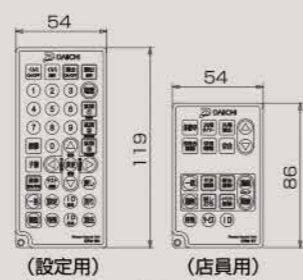

NOTE Lite

デー太郎

NOTE Lite

DETARO DEL-1NCH P/S

本体外形寸法図 (mm)

取付ベース寸法図 (mm)

リモコン寸法図 (mm)

入力器寸法図 (mm)

機種	パチスロ用 (DEL-1NCHS)	パチンコ用 (DEL-1NCHP)
定格電圧	AC24V±10%	
消費電力	本体最大28VA (待機時平均23VA) (箱太郎接続時は+14VA、デジ太郎接続時は+10VA、デジ太郎II接続時は+17VA、ワイヤーロック接続時は+5VA、ボチ太郎接続時は+2.5VA) ※箱太郎・デジ太郎シリーズ・ワイヤーロック接続には、別途オプションハーネスが必要です 1KVAトランス接続時片面26台まで接続可能 ※電源ハーネス4 (DYR-H560) 最大接続台数片面14台まで接続可能 ※必ず端子台接続で使用し、1KVA未満のトランスや両面での使用はしないでください ※上記接続台数は呼び出しランプのみの台数です。接続されるオプション機種により変動します ※全ての接続機器を含めて、電源ハーネス4 (DYR-H560) に対して片面で560VA以内に収まるようにしてください	
外形寸法/重量	460(W)×206(H)×157(D)/約 2,280g	
遊技台接点入力 開放電圧5V 感応電流2mA	BB, RB, CT, IN, OUT	大当り、確率変動、スタート、アウト、賞球信号
遊技台情報出力	BB, RB, CT, IN, OUT (フォトカプラ出力、極性なし)	大当り、確率変動、スタート、アウト、賞球信号 (フォトカプラ出力、極性あり)
その他入力	不正、呼出、コイン不足、外部ボーナス信号等の外部入力用に使用できる汎用入力2本 (汎用入力はオプションハーネス追加で最大で4入力) 各台計数機用信号入力 (オプション)	
その他出力	大当り、不正、呼出等の外部出力用に使用できる汎用出力2本 (フォトカプラ出力) (汎用出力はオプションハーネス追加で最大で4出力) ワイヤロック用電圧出力 (DC24V, 200mA) (オプション) 箱太郎、デジ太郎シリーズの鳥飾りランプ用出力 (オプション)	
代表ランプ用出力	大当り、不正、呼出、サービス (鳥飾りの代表ランプ中継器によりリレー接点で出力)	
ケースカラー	ブラック	

※機能・外観等の仕様は予告なく変更する場合があります。※画面はハメコミ合成です。

<http://www.daiichi.net>

遊タイム対応

シリーズ最大級の大きさで 全てが見やすい7セグ表示

大型セグ、現在のスタート回転数、各種特賞回数に加えて他には無い累計や確率などのサブ表示部を搭載しています。
7セグはシリーズ最大級の大きさで、台選びに必要な基本的なデータを大きくデザインし、また常に表示していますので、遠くからの視認性の向上や高齢遊技客に見やすくなっています。