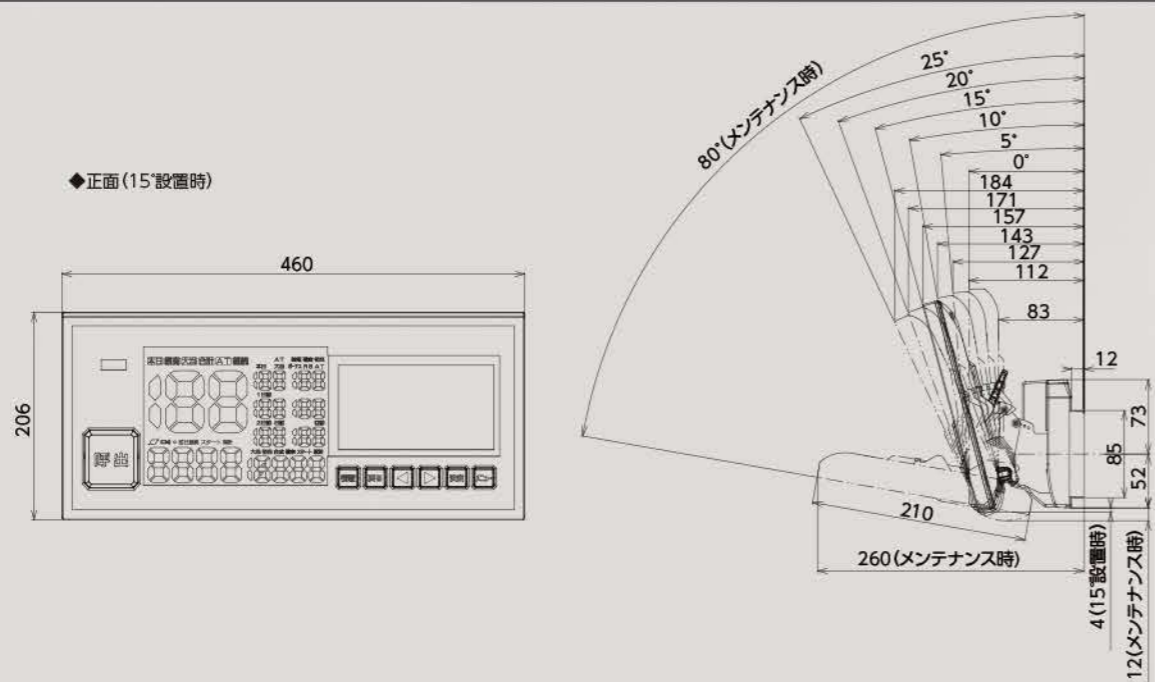

NOTE Lite

デー太郎

NOTE Lite

DETARO DEL-1NCH P/S

本体外形寸法図 (mm)

取付ベース寸法図 (mm)

リモコン寸法図 (mm)

入力器寸法図 (mm)