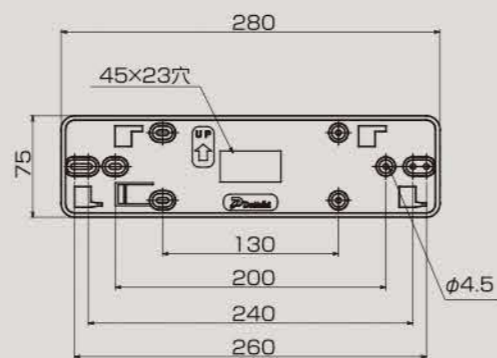

NOTE Lite

デー太郎

NOTE Lite

DETARO DEL-1NCH P/S

本体外形寸法図 (mm)

取付ベース寸法図 (mm)

リモコン寸法図 (mm)

入力器寸法図 (mm)