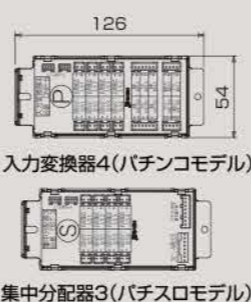

NOTE Lite

デー太郎

NOTE Lite

DETARO DEL-1NCH P/S

本体外形寸法図 (mm)

取付ベース寸法図 (mm)

リモコン寸法図 (mm)

入力器寸法図 (mm)

※機能・外観等の仕様は予告なく変更する場合があります。※画面はハメコミ合成です。

<http://www.daiichi.net>

遊タイム対応

シリーズ最大級の大きさで 全てが見やすい7セグ表示

大型セグ、現在のスタート回転数、各種特賞回数に加えて他には無い累計や確率などのサブ表示部を搭載しています。
7セグはシリーズ最大級の大きさで、台選びに必要な基本的なデータを大きくデザインし、また常に表示していますので、遠くからの視認性の向上や高齢遊技客に見やすくなっています。