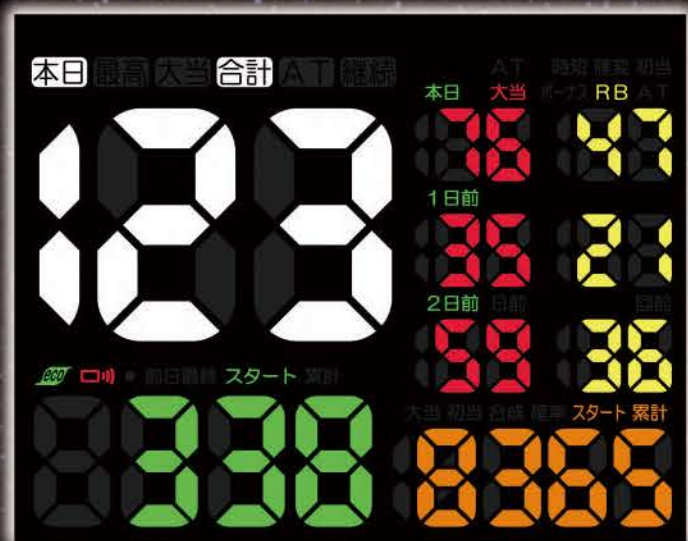

機種	パチスロ用 (DEL-1NCHS)	パチンコ用 (DEL-1NCHP)
定格電圧	AC24V±10%	
消費電力	本体最大28VA (待機時平均23VA) (箱太郎接続時は+14VA、デジ太郎接続時は+10VA、デジ太郎II接続時は+17VA、ワイヤーロック接続時は+5VA、ボチ太郎接続時は+2.5VA) ※箱太郎・デジ太郎シリーズ・ワイヤーロック接続には、別途オプションハーネスが必要です 1KVAトランス接続時片面26台まで接続可能 ※電源ハーネス4 (DYR-H560) 最大接続台数片面14台まで接続可能 ※必ず端子台接続で使用し、1KVA未満のトランスや両面での使用はしないでください ※上記接続台数は呼び出しランプのみの台数です。接続されるオプション機種により変動します ※全ての接続機器を含めて、電源ハーネス4 (DYR-H560) に対して片面で560VA以内に収まるようにしてください	
外形寸法/重量	460(W)×206(H)×157(D)/約 2,280g	
遊技台接点入力 開放電圧5V 感応電流2mA	BB, RB, CT, IN, OUT	大当り、確率変動、スタート、アウト、賞球信号
遊技台情報出力	BB, RB, CT, IN, OUT (フォトカプラ出力、極性なし)	大当り、確率変動、スタート、アウト、賞球信号 (フォトカプラ出力、極性あり)
その他入力	不正、呼出、コイン不足、外部ボーナス信号等の外部入力用に使用できる汎用入力2本 (汎用入力はオプションハーネス追加で最大で4入力) 各台計数機用信号入力 (オプション)	
その他出力	大当り、不正、呼出等の外部出力用に使用できる汎用出力2本 (フォトカプラ出力) (汎用出力はオプションハーネス追加で最大で4出力) ワイヤロック用電圧出力 (DC24V, 200mA) (オプション) 箱太郎、デジ太郎シリーズの鳥飾りランプ用出力 (オプション)	
代表ランプ用出力	大当り、不正、呼出、サービス (鳥飾りの代表ランプ中継器によりリレー接点で出力)	
ケースカラー	ブラック	

※機能・外観等の仕様は予告なく変更する場合があります。※画面はハメコミ合成です。

<http://www.daiichi.net>

遊タイム対応

シリーズ最大級の大きさで 全てが見やすい7セグ表示

大型セグ、現在のスタート回転数、各種特賞回数に加えて他には無い累計や確率などのサブ表示部を搭載しています。
7セグはシリーズ最大級の大きさで、台選びに必要な基本的なデータを大きくデザインし、また常に表示していますので、遠くからの視認性の向上や高齢遊技客に見やすくなっています。

新基準 「遊タイム 搭載機」 への対応

パチンコの新基準である「遊タイム機能」への表現に対応しています。
遊タイムの発動回数や発動までの低確中スタート回数、履歴グラフへの表現が可能です。

※遊技台ごとの信号出力の違いにより、遊技台で表現しているスタート回数と異なる場合がございます。

超大型ボタンデザインの採用

呼び出しボタンや各種操作ボタンには大型のデザインを採用しました。全てのボタンではフルカラーで自由に設定できるほか、ランプ部のイルミネーションと運動して光らせることができます。
これらにより、近年の装飾が大きくせり出した遊技台でも、視認性や操作性の向上に貢献しています。

全台規模(*)の他台データ・ランキング画面

オプションのD-NETとの接続で、その場で確認できる『他台データ』と『ランキング』の機能を追加することが出来ます。また、クラス最速の参照速度で、ストレスフリーなデータ閲覧を実現しています。

他台データ

7セグと液晶の両面で詳細なデータを表現し、それぞれの表示内容は自由にカスタマイズすることが出来ます。

本日ランキング

■本日の最大差枚数ランキング表示例

■過去最高の一撃獲得ランキング表示例