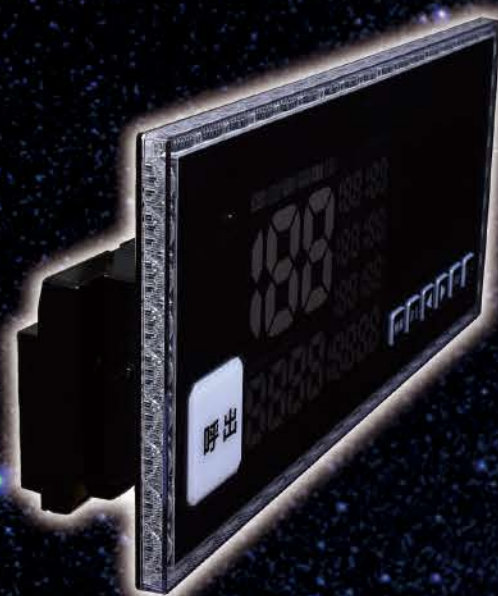

過去最高ランキング

本日分と過去最高のランキングを表示します。それぞれで基準となるデータから、最大5種類のランキングを閲覧できます。

※操作台がパチンコの場合はパチンコのみ、パチスロの場合はパチスロのみのデータ参照となります。

デジタルサイネージ機能

動画や画像をボタン操作無しで自動的に表現する機能です。全画面で大きく表現することや、ブロックパーツとして配置してデータと共に表示することも可能です。

※全画面動画の表現領域は画像よりも小さくなります。