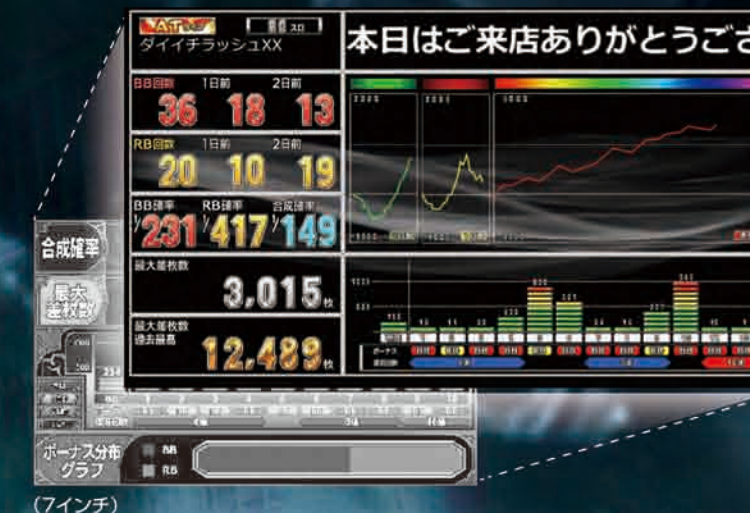

## 多彩な表現が可能な10.1インチワイド液晶

大型液晶採用により、デー太郎シリーズ伝統のデータ表示とカスタマイズ機能が、さらに多彩に進化しました。豊富に用意されたブロックパーツから、店舗独自の表示内容で他店との差別化を図ることができます。

## 必要な情報が大きく 見やすい大型7セグ表示

7セグ表示部には、台選びに必要な情報を大きく配置。大型7セグ部は業界最大級の大きさと遠くからでも認識できます。また、業界初の1セグ内に2個のフルカラーLEDを配置し、鮮やかな演出や鮮明な表示でホール空間を演出します。