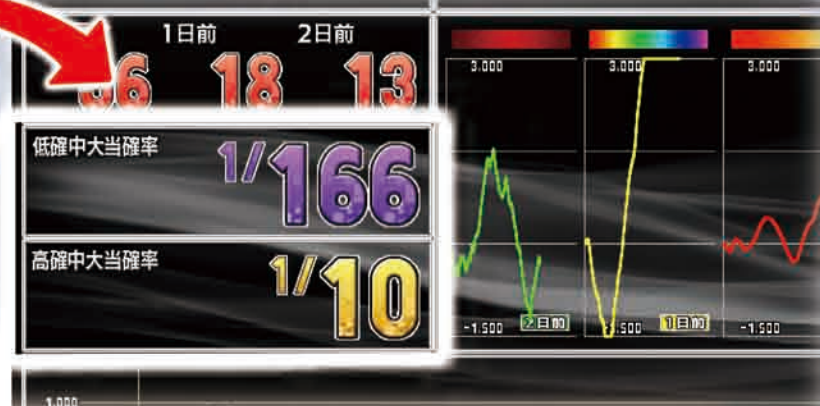

## 自由度の高い画面カスタマイズ機能

配置可能な場所であれば、対応するデータブロックパーツをどこでも自由に配置可能です。アピールしたいデータ内容の画面構成が自由に作成出来ます。

## 設定付パチンコ機対応

次世代の「設定付パチンコ機」に対応する、充実のデータブロックパーツを多数用意しています。パチスロ機と同様に、設定差の変化を判別しようとする遊技客に的確にアピールすることが出来ます。

スペック表に対応した表現が可能です

■設定別大当り確率の例

大当り確率	低確率	高確率
設定1	約1/210	約1/21.0
設定2	約1/175	約1/17.5
⋮	⋮	⋮
設定6	約1/105	約1/10.5