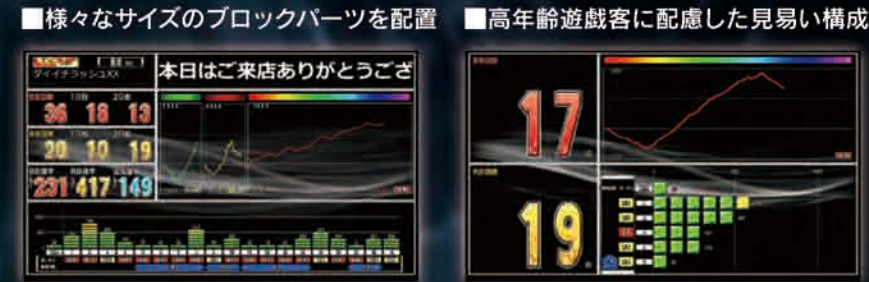

## 必要な情報が大きく 見やすい大型7セグ表示

7セグ表示部には、台選びに必要な情報を大きく配置。大型7セグ部は業界最大級の大きさと遠くからでも認識できます。また、業界初の1セグ内に2個のフルカラーLEDを配置し、鮮やかな演出や鮮明な表示でホール空間を演出します。

## フラットでスリムな表示部

ランプ部からデータ表示部までを一枚で成型。合わせてタッチセンサー式ボタンを採用したことにより、タブレットPCのようなフラットでスリムな表示部を実現しました。

最薄部15mmで圧迫感の無いスッキリとしたホール空間を演出できます。

## 自由度の高い画面カスタマイズ機能

配置可能な場所であれば、対応するデータブロックパーツをどこでも自由に配置可能です。アピールしたいデータ内容の画面構成が自由に作成出来ます。