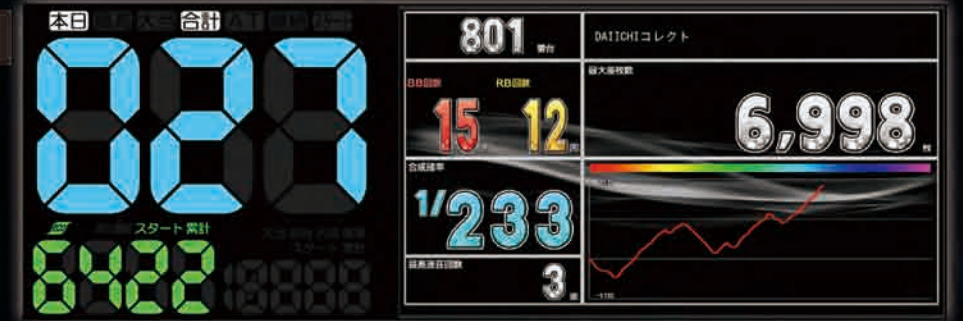

他台データ

7セグと液晶の両方で詳細なデータを表現し、それぞれの表示内容は自由にカスタマイズすることが出来ます。