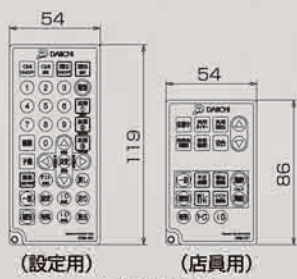

# NOTE

DETARO DEL-1NC P/S

本体外形寸法図 (mm)

取付ベース寸法図 (mm)

リモコン寸法図 (mm)

(設定用) (店員用) 赤外線リモコン

入力器寸法図 (mm)

入力変換器4 (パチンコモデル) 集中分配器3 (パチスロモデル)