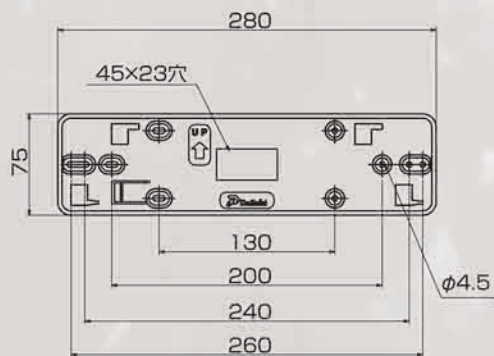

# NOTE

DETARO DEL-1NC P/S

本体外形寸法図 (mm)

取付ベース寸法図 (mm)

リモコン寸法図 (mm)

(設定用) (店員用) 赤外線リモコン

入力器寸法図 (mm)

入力変換器4 (パチンコモデル) 集中分配器3 (パチスロモデル)