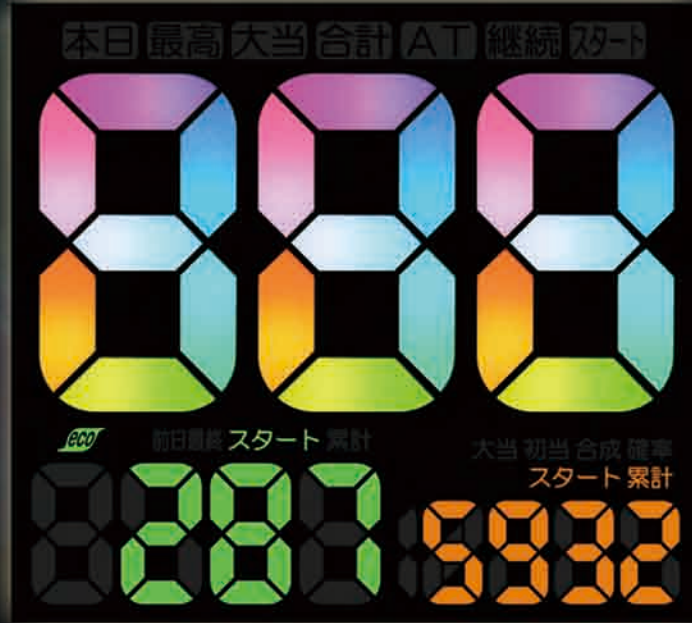

## 多彩な表現が可能な10.1インチワイド液晶

大型液晶採用により、デー太郎シリーズ伝統のデータ表示とカスタマイズ機能が、さらに多彩に進化しました。豊富に用意されたブロックパーツから、店舗独自の表示内容で他店との差別化を図ることができます。

## 必要な情報が大きく 見やすい大型7セグ表示

7セグ表示部には、台選びに必要な情報を大きく配置。大型7セグ部は業界最大級の大きさと遠くからでも認識できます。また、業界初の1セグ内に2個のフルカラーLEDを配置し、鮮やかな演出や鮮明な表示でホール空間を演出します。