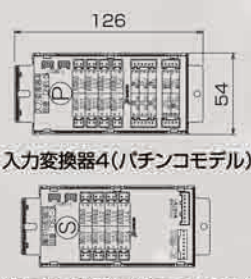

# NOTE

DETARO DEL-1NC P/S

本体外形寸法図 (mm)

取付ベース寸法図 (mm)

リモコン寸法図 (mm)

(設定用) (店員用) 赤外線リモコン

入力器寸法図 (mm)

入力変換器4 (パチンコモデル) 集中分配器3 (パチスロモデル)