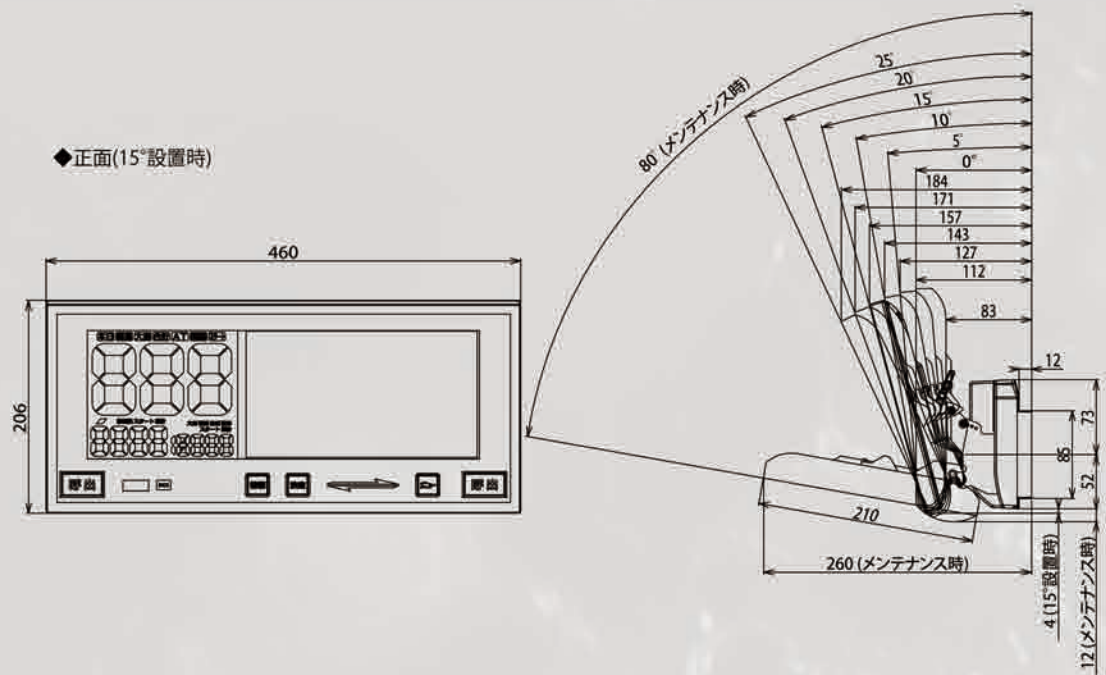

# NOTE

DETARO DEL-1NC P/S

本体外形寸法図 (mm)

取付ベース寸法図 (mm)

リモコン寸法図 (mm)

(設定用) (店員用) 赤外線リモコン

入力器寸法図 (mm)

入力変換器4 (パチンコモデル) 集中分配器3 (パチスロモデル)