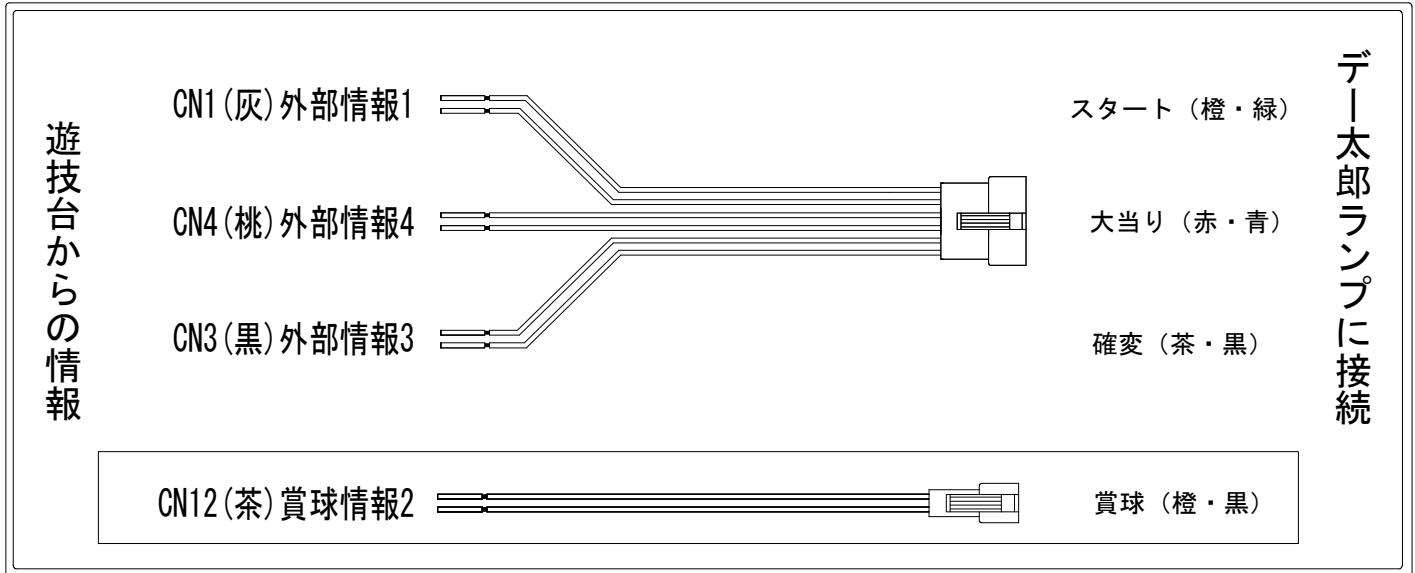

# デー太郎（パチンコ） 取付配線資料 2022年08月30日 31

メーカー名	メーシー	
機種名	Pバジリスク～桜花忍法帖～早咲き桜99ver.	SA
ワンタッチ台接続ハーネス	A	DSH-H001
賞球入力変換ハーネス	B	DYR-H182

## ハーネス結線図

## 外部端子板

## 出力情報

端子番号	端子色	出力情報	内容	大当	確変	時短	
CN1	灰	外部情報1	特図1・特図2の変動回数				→スタートに接続
CN2	黄	外部情報2	始動口への遊技球入賞				
CN3	黒	外部情報3	大当り中+時短中+確変中	○	○	○	→確変に接続
CN4	桃	外部情報4	大当り中	○			→大当りに接続
CN5	青	外部情報5	確変中(時短あり時)		○	○	
CN6	赤	外部情報6	CN4と同一	○			
CN7	橙	外部情報7	時短中			○	
CN8	水	外部情報8	CN4と同一	○			
CN9	黄緑	外部情報9	CN4と同一	○			
CN10	口ゼ	呼び出し	呼び出しボタン作動中				
CN11	白	賞球情報1	賞球情報(賞球払い出し10個ごとにON)				
CN12	茶	賞球情報2	賞球予定情報(賞球払い出し10個ごとにON)				→賞球線に接続
CN13	緑	扉・枠開放	扉または枠の開放情報				
CN14	紫	セキュリティ	セキュリティ信号				