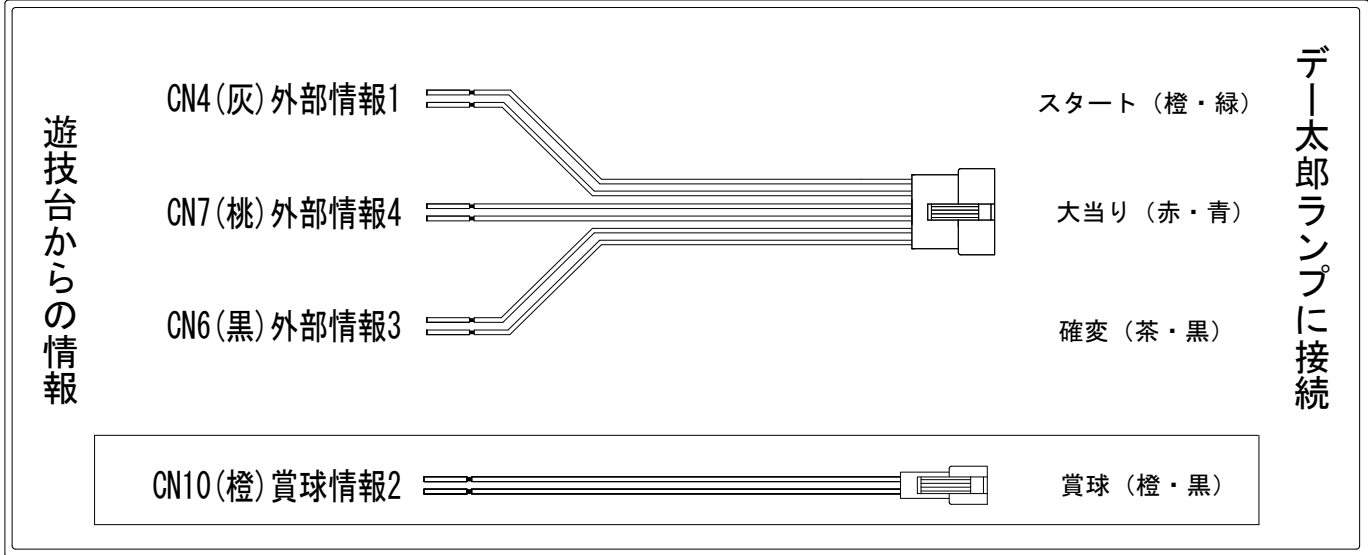

# デー太郎（パチンコ） 取付配線資料

2022年04月27日 29

メーカー名	ミズホ		
機種名	P ミリオンゴッド—撃—		MH
ワンタッチ台接続ハーネス	A	DSH-H001	
賞球入力変換ハーネス	B	DYR-H182	

## ハーネス結線図

## 外部端子板

## 出力情報

端子番号	端子色	出力情報	内容	時短	大当				
CN2	白	賞球情報1	賞球情報(10球の賞球で1パルス)						
CN3	緑	扉・枠開放	扉または枠の開放情報						
CN4	灰	外部情報1	飛び込み+特図変動回数						→スタートに接続
CN5	黄	外部情報2	羽根役物通過+特図変動回数						
CN6	黒	外部情報3	大当たり中・右打ち中	○	○				→確変に接続
CN7	桃	外部情報4	大当たり中・小当たり中		○				→大当りに接続
CN8	青	外部情報5	大当たり中・小当たり中		○				
CN9	赤	外部情報6	特賞中以外の普図変動回数						
CN10	橙	賞球予定情報	賞球予定情報(10球の賞球で1パルス)						→賞球線に接続
CN11	水	セキュリティ	セキュリティ信号						