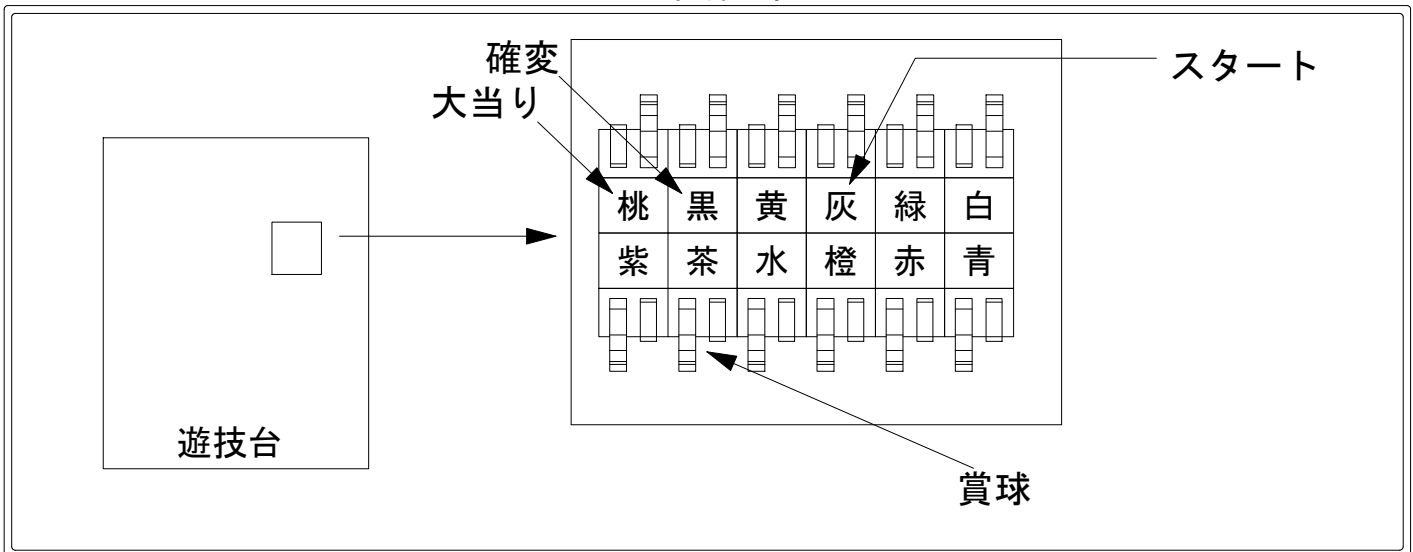

デー太郎（パチンコ） 取付配線資料 2021年08月31日 26

メーカー名	メーシー	
機種名	Pナムココレクション/PAナムココレクション89ver	
ワンタッチ台接続ハーネス	A	DSH-H001
賞球入力変換ハーネス	B	DYR-H182

ハーネス結線図

外部端子板

出力情報

端子番号	端子色	出力情報	内容	時短	大当			
CN1	白	賞球情報1	賞球情報(10球の賞球で1パルス)					
CN2	緑	扉・枠開放	扉または枠の開放情報					
CN3	灰	外部情報1	特別図柄1または特別図柄2の変動回数					→スタートに接続
CN4	黄	外部情報2	始動口への遊技球入賞					
CN5	黒	外部情報3	大当り中+確変中+時短中	○	○			→確変に接続
CN6	桃	外部情報4	大当り中		○			→大当りに接続
CN7	青	外部情報5	時短あり確変中		○			
CN8	赤	外部情報6	小当りRUSH中	○				
CN9	橙	外部情報7	時短中	○	○			
CN10	水	外部情報8	CN6と同一	○	○			
CN11	茶	賞球情報2	賞球予定情報(10球の賞球で1パルス)					→賞球線に接続
CN12	紫	セキュリティ	セキュリティ信号					