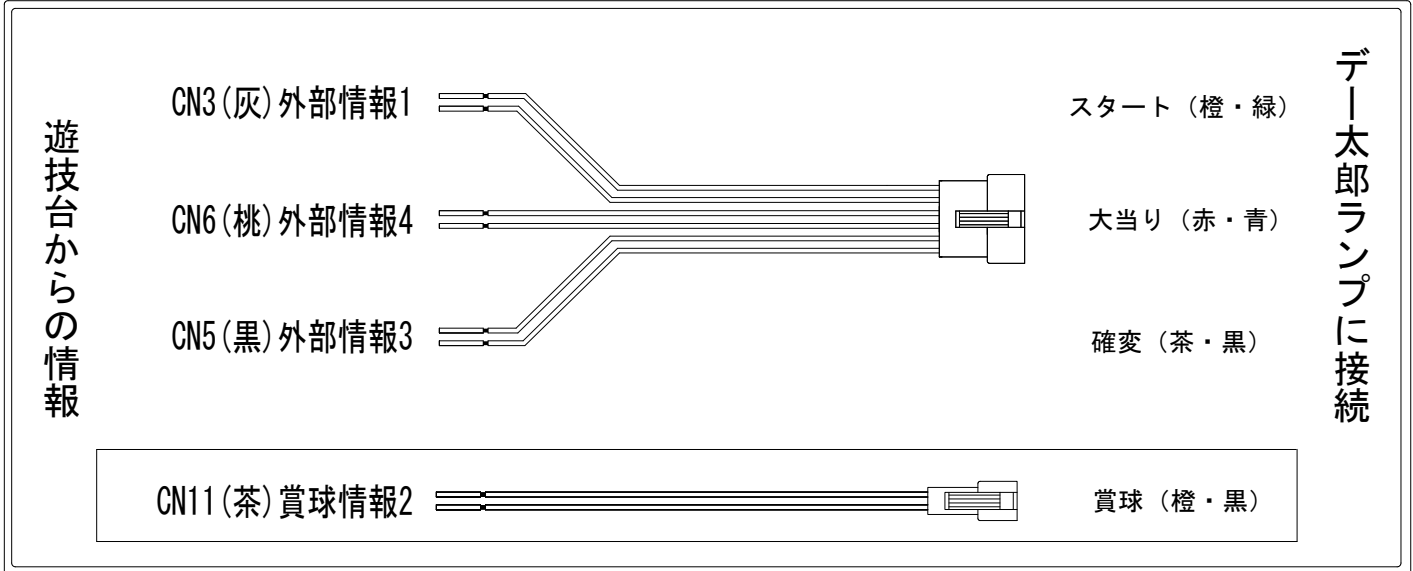

デー太郎（パチンコ） 取付配線資料 2021年08月31日 26

メーカー名	メーシー	
機種名	Pナムココレクション/PAナムココレクション89ver	
ワンタッチ台接続ハーネス	A	DSH-H001
賞球入力変換ハーネス	B	DYR-H182

ハーネス結線図

外部端子板

出力情報

端子番号	端子色	出力情報	内容	時短	大当			
CN1	白	賞球情報1	賞球情報(10球の賞球で1パルス)					
CN2	緑	扉・枠開放	扉または枠の開放情報					
CN3	灰	外部情報1	特別図柄1または特別図柄2の変動回数					→スタートに接続
CN4	黄	外部情報2	始動口への遊技球入賞					
CN5	黒	外部情報3	大当り中+確変中+時短中	○	○			→確変に接続
CN6	桃	外部情報4	大当り中		○			→大当りに接続
CN7	青	外部情報5	時短あり確変中		○			
CN8	赤	外部情報6	小当りRUSH中	○				
CN9	橙	外部情報7	時短中	○	○			
CN10	水	外部情報8	CN6と同一	○	○			
CN11	茶	賞球情報2	賞球予定情報(10球の賞球で1パルス)					→賞球線に接続
CN12	紫	セキュリティ	セキュリティ信号					