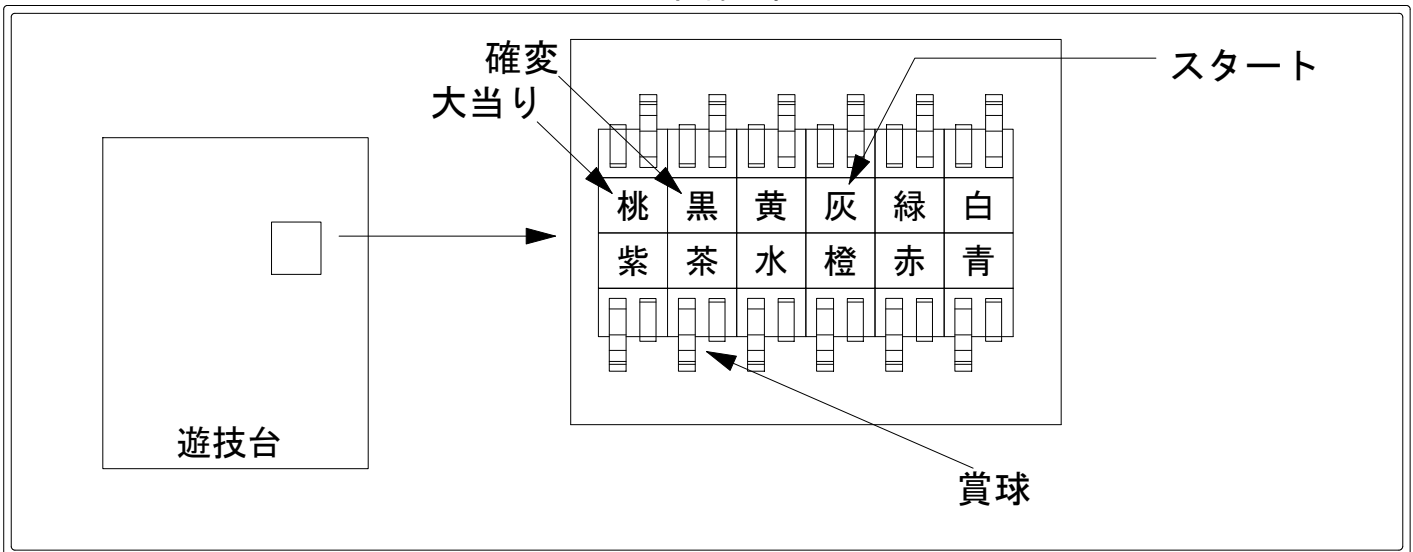

# デー太郎（パチンコ）取付配線資料 2020年12月28日 23

メーカー名	メーシー	
機種名	Pアナザーゴッドポセイドン-怒涛の神撃-	MH
ワンタッチ台接続ハーネス	A	DSH-H001
賞球入力変換ハーネス	B	DYR-H182

## ハーネス結線図

## 外部端子板

## 出力情報

端子番号	端子色	出力情報	内容	時短	大当				
CN1	白	賞球情報1	賞球情報(10球の賞球で1パルス)						
CN2	緑	扉・枠開放	扉または枠の開放情報						
CN3	灰	外部情報1	特別図柄1または特別図柄2の変動回数						→スタートに接続
CN4	黄	外部情報2	始動口1、始動口2への遊技球入賞						
CN5	黒	外部情報3	大当り中+時短中+特図2保留変動中	○	○				→確変に接続
CN6	桃	外部情報4	大当り中		○				→大当りに接続
CN7	青	外部情報5	大当り中+b時短発動		○				
CN8	赤	外部情報6	時短中	○					
CN9	橙	外部情報7	ワープ通過時						
CN10	水	外部情報8	大当り中+時短中+特図2保留変動中	○	○				
CN11	茶	賞球情報2	賞球予定情報(10球の賞球で1パルス)						→賞球線に接続
CN12	紫	セキュリティ	セキュリティ信号						