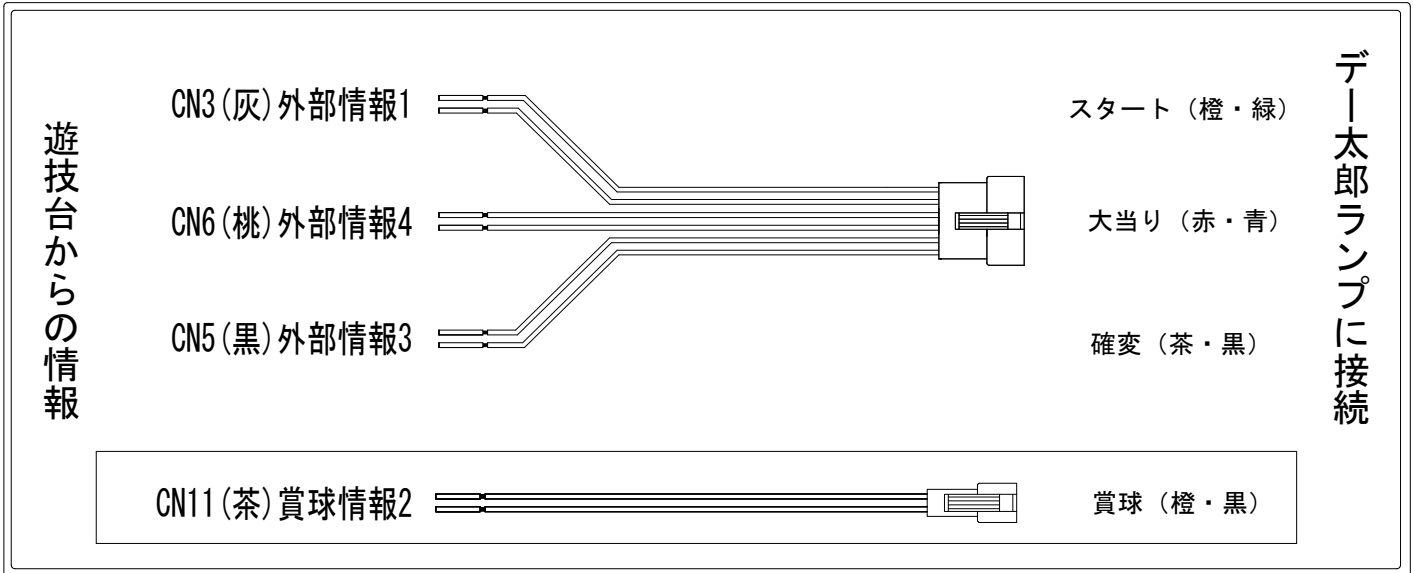

# デー太郎（パチンコ）取付配線資料 2020年12月28日 23

メーカー名	メーシー	
機種名	Pアナザーゴッドポセイドン-怒涛の神撃-	MH
ワンタッチ台接続ハーネス	A	DSH-H001
賞球入力変換ハーネス	B	DYR-H182

## ハーネス結線図

## 外部端子板

## 出力情報

端子番号	端子色	出力情報	内容	時短	大当				
CN1	白	賞球情報1	賞球情報(10球の賞球で1パルス)						
CN2	緑	扉・枠開放	扉または枠の開放情報						
CN3	灰	外部情報1	特別図柄1または特別図柄2の変動回数						→スタートに接続
CN4	黄	外部情報2	始動口1、始動口2への遊技球入賞						
CN5	黒	外部情報3	大当り中+時短中+特図2保留変動中	○	○				→確変に接続
CN6	桃	外部情報4	大当り中		○				→大当りに接続
CN7	青	外部情報5	大当り中+b時短発動		○				
CN8	赤	外部情報6	時短中	○					
CN9	橙	外部情報7	ワープ通過時						
CN10	水	外部情報8	大当り中+時短中+特図2保留変動中	○	○				
CN11	茶	賞球情報2	賞球予定情報(10球の賞球で1パルス)						→賞球線に接続
CN12	紫	セキュリティ	セキュリティ信号						