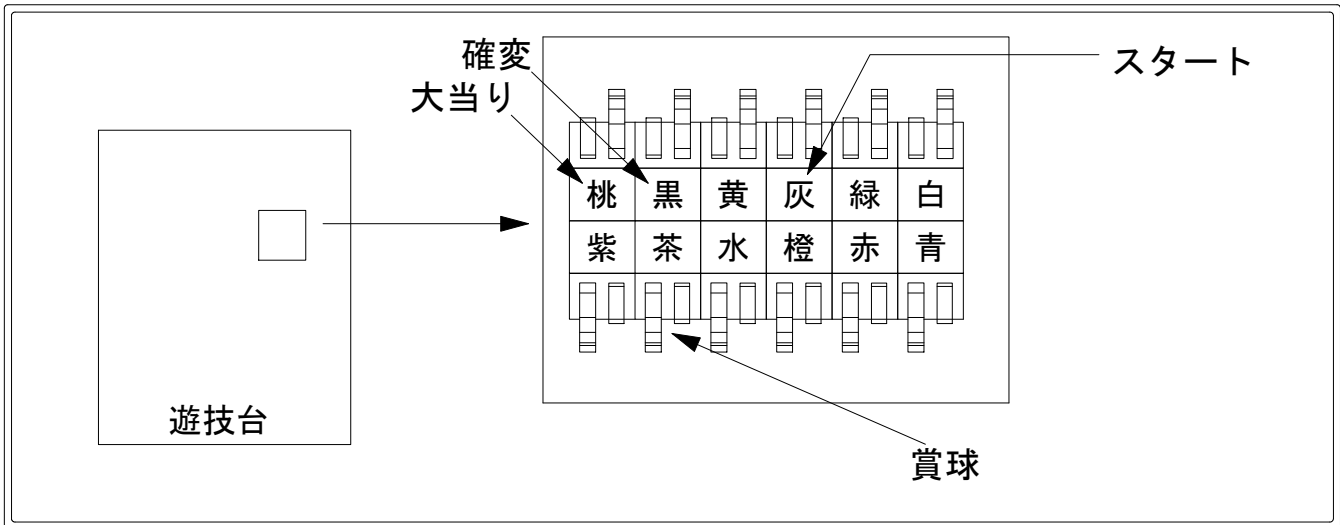

デー太郎（パチンコ） 取付配線資料 2020年08月11日 22

メーカー名	メーシー		
機種名	Pアナザーゴッドハーデス ザ・ワールド		2SC
ワンタッチ台接続ハーネス	A	DSH-H001	
賞球入力変換ハーネス	B	DYR-H182	

ハーネス結線図

外部端子板

出力情報

端子番号	端子色	出力情報	内容	時短	大当			
CN1	白	賞球情報1	賞球情報 (10球の賞球で1パルス)					
CN2	緑	扉・枠開放	扉または枠の開放情報					
CN3	灰	外部情報1	特別図柄1または特別図柄2の変動回数					→スタートに接続
CN4	黄	外部情報2	始動口1、始動口2への遊技球入賞					
CN5	黒	外部情報3	大当り中+時短中+確変中	○	○			→確変に接続
CN6	桃	外部情報4	大当り中		○			→大当りに接続
CN7	青	外部情報5	確変中 (高確率+時短あり中)		○			
CN8	赤	外部情報6	小当りRUSH中 (高確率+時短なし中)					
CN9	橙	外部情報7	時短中					
CN10	水	外部情報8	大当り中	○	○			
CN11	茶	賞球情報2	賞球予定情報 (10球の賞球で1パルス)					→賞球線に接続
CN12	紫	セキュリティ	セキュリティ信号					