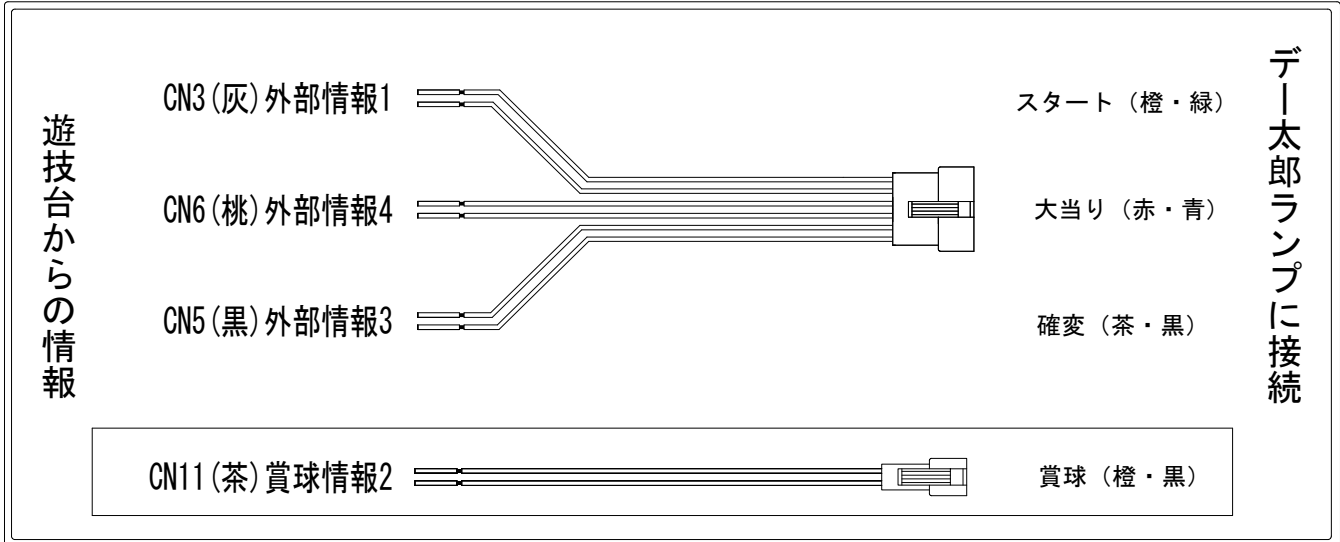

デー太郎（パチンコ） 取付配線資料 2020年08月11日 22

メーカー名	メーシー		
機種名	Pアナザーゴッドハーデス ザ・ワールド		2SC
ワンタッチ台接続ハーネス	A	DSH-H001	
賞球入力変換ハーネス	B	DYR-H182	

ハーネス結線図

外部端子板

出力情報

端子番号	端子色	出力情報	内容	時短	大当			
CN1	白	賞球情報1	賞球情報 (10球の賞球で1パルス)					
CN2	緑	扉・枠開放	扉または枠の開放情報					
CN3	灰	外部情報1	特別図柄1または特別図柄2の変動回数					→スタートに接続
CN4	黄	外部情報2	始動口1、始動口2への遊技球入賞					
CN5	黒	外部情報3	大当り中+時短中+確変中	○	○			→確変に接続
CN6	桃	外部情報4	大当り中		○			→大当りに接続
CN7	青	外部情報5	確変中 (高確率+時短あり中)		○			
CN8	赤	外部情報6	小当りRUSH中 (高確率+時短なし中)					
CN9	橙	外部情報7	時短中					
CN10	水	外部情報8	大当り中	○	○			
CN11	茶	賞球情報2	賞球予定情報 (10球の賞球で1パルス)					→賞球線に接続
CN12	紫	セキュリティ	セキュリティ信号					