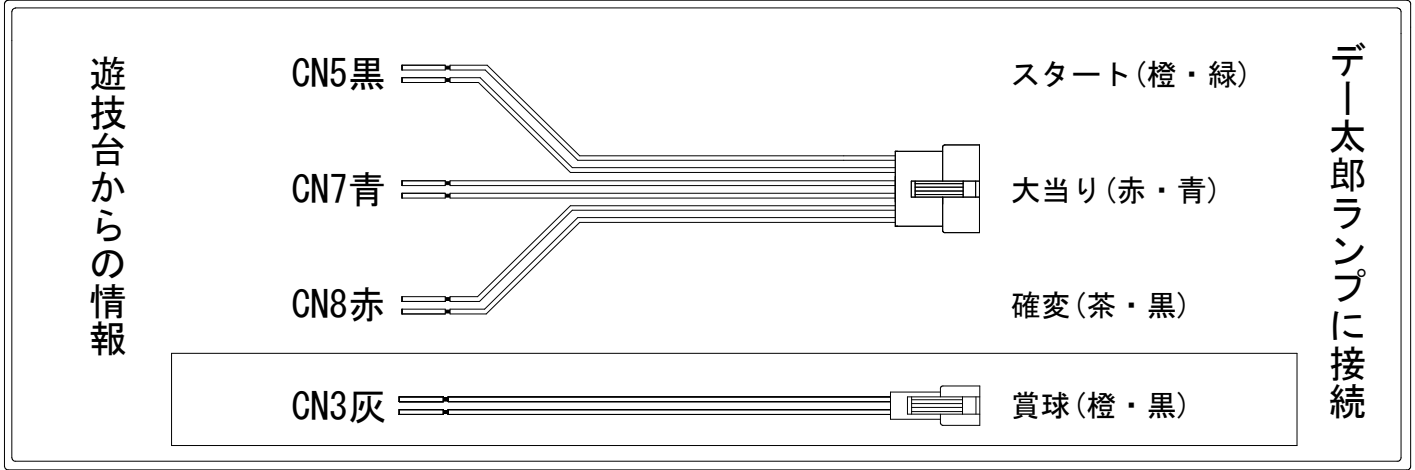

メーカー名	豊丸	
機種名	Pこの素晴らしい世界に祝福を!199LT「このラッキートリガーに祝福を!」 LT3	
ワンタッチ台接続ハーネス	A	DSH-H001
賞球入力変換ハーネス	B	DYR-H182

ハーネス結線図

外部端子板

出力情報

端子	信号名称	出力内容	大当り	電サポ
CN1白	賞球	払い出し10個ごとに出力		
CN2緑	扉枠開放	扉または枠が開放している間出力		
CN3灰	メイン賞球	払い出し予定個数10個ごとに出力		
CN4黄	アウト	アウト計測10個ごとに出力		
CN5黒	スタート回数	メイン図柄が停止するごとに出力		
CN6桃	スタート入賞	すべての始動口に入賞するごとに出力		
CN7青	大当り1	大当り中及び小当り中に出力	○	
CN8赤	大当り2	すべての大当り中、小当り中、電チューサポート中及び電チューサポート終了後の特別図柄2の作動保留球数変動終了まで出力	○	○
CN9橙	大当り3 情報A	大当り中に出力	○	
CN10水	入賞口入賞情報1 情報B	始動口1に入賞するごとに出力		
CN11茶	入賞口入賞情報2 情報C	左上、左中、左下入賞口に入賞するごとに出力		
CN12紫	ゲート通過情報 情報D	ゲートに通過するごとに出力		
CN13黄緑	セキュリティ	異常検出または異常動作時に出力		

→賞球に接続

→スタートに接続

→大当りに接続

→確変に接続