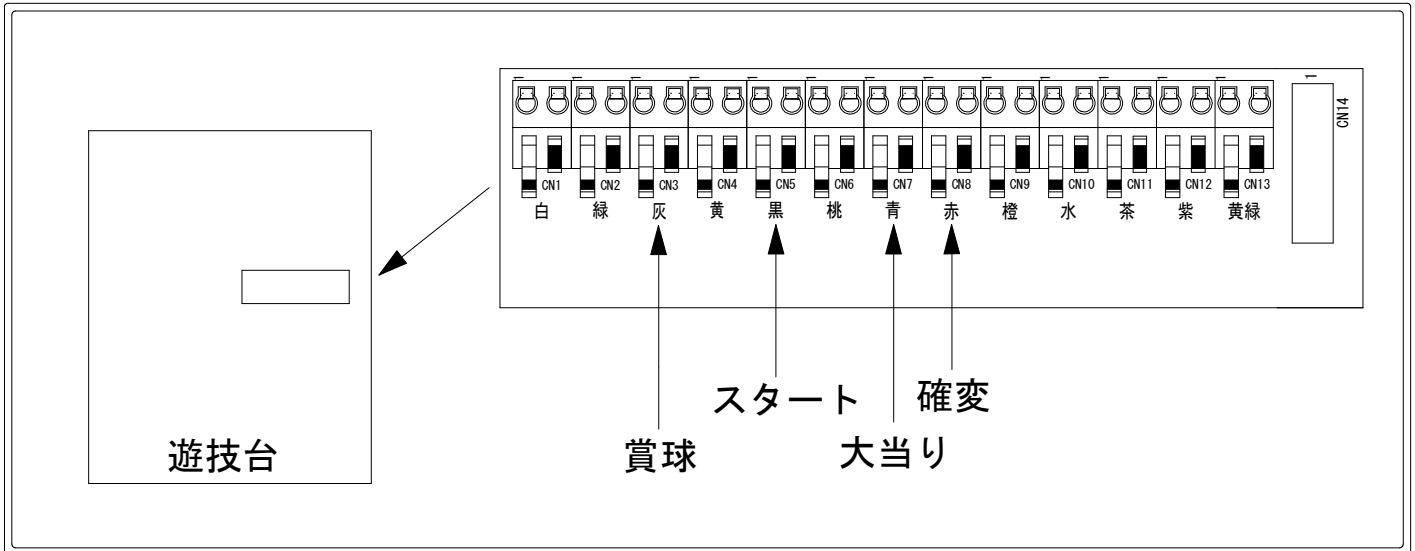

メーカー名	豊丸	
機種名	Pこの素晴らしい世界に祝福を!199LT「このラッキートリガーに祝福を!」 LT3	
ワンタッチ台接続ハーネス	A	DSH-H001
賞球入力変換ハーネス	B	DYR-H182

ハーネス結線図

外部端子板

出力情報

端子	信号名称	出力内容	大当り	電サポ
CN1白	賞球	払い出し10個ごとに出力		
CN2緑	扉枠開放	扉または枠が開放している間出力		
CN3灰	メイン賞球	払い出し予定個数10個ごとに出力		
CN4黄	アウト	アウト計測10個ごとに出力		
CN5黒	スタート回数	メイン図柄が停止するごとに出力		
CN6桃	スタート入賞	すべての始動口に入賞するごとに出力		
CN7青	大当り1	大当り中及び小当り中に出力	○	
CN8赤	大当り2	すべての大当り中、小当り中、電チューサポート中及び電チューサポート終了後の特別図柄2の作動保留球数変動終了まで出力	○	○
CN9橙	大当り3 情報A	大当り中に出力	○	
CN10水	入賞口入賞情報1 情報B	始動口1に入賞するごとに出力		
CN11茶	入賞口入賞情報2 情報C	左上、左中、左下入賞口に入賞するごとに出力		
CN12紫	ゲート通過情報 情報D	ゲートに通過するごとに出力		
CN13黄緑	セキュリティ	異常検出または異常動作時に出力		

→賞球に接続

→スタートに接続

→大当りに接続

→確変に接続