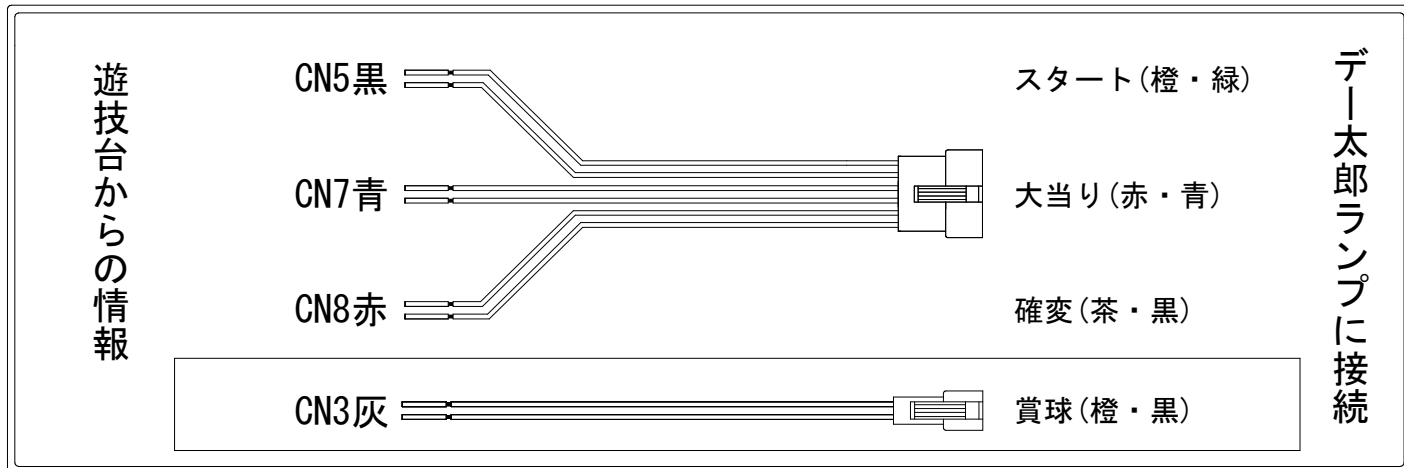

メーカー名	豊丸	
機種名	PA満開爛漫GO	GO
ワンタッチ台接続ハーネス	A	DSH-H001
賞球入力変換ハーネス	B	DYR-H182

ハーネス結線図

外部端子板

出力情報

端子	信号名称	出力内容	大当	電サポ	遊タイム	
CN1白	賞球	払い出し10個ごとに出力				
CN2緑	扉枠開放	扉または枠が開放している間出力				
CN3灰	メイン賞球	払い出し予定個数10個ごとに出力				→賞球に接続
CN4黄	アウト	アウト計測10個ごとに出力				
CN5黒	スタート回数	メイン図柄が停止するごとに出力				→スタートに接続
CN6桃	スタート入賞	すべての始動口に入賞するごとに出力				
CN7青	大当り1	すべての大当り中に出力	○			→大当りに接続
CN8赤	大当り2	すべての大当り中、b時短を含む電チューサポート中に出力	○	○	△	→確変に接続
CN9橙	大当り3 情報A	すべての大当り中に出力、b時短発生時に0.5秒間出力	○		△	→遊タイム付に接続
CN10水	大当り4 情報B	b時短中に出力			△	
CN11茶	入賞口入賞情報1 情報C	始動口1に入賞するごとに出力				
CN12紫	入賞口入賞情報2 情報D	左上、左中、左下入賞口に入賞するごとに出力				
CN13黄緑	セキュリティ	異常検出または異常動作時に出力				

※ 2022年10月以降のデーランプで遊タイムをランプに反映させる場合、大当りを「遊タイム付」に接続してください