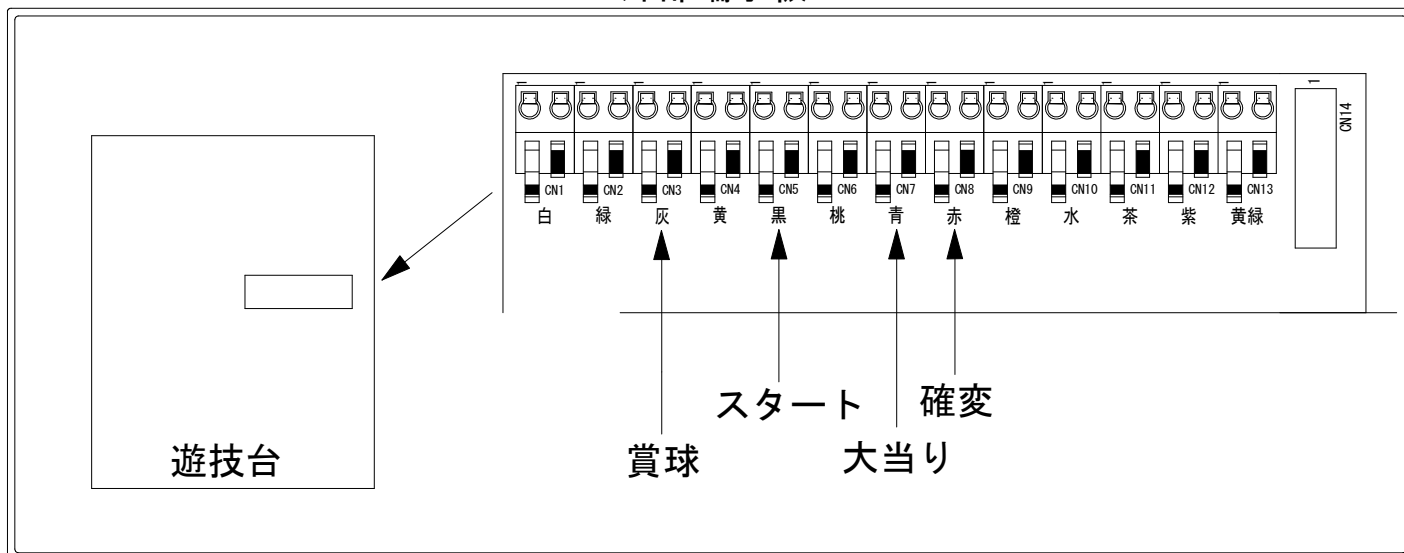

メーカー名	豊丸	
機種名	PA満開爛漫GO	GO
ワンタッチ台接続ハーネス	A	DSH-H001
賞球入力変換ハーネス	B	DYR-H182

ハーネス結線図

外部端子板

出力情報

端子	信号名称	出力内容	大当	電サポ	遊タイム	
CN1白	賞球	払い出し10個ごとに出力				
CN2緑	扉枠開放	扉または枠が開放している間出力				
CN3灰	メイン賞球	払い出し予定個数10個ごとに出力				→賞球に接続
CN4黄	アウト	アウト計測10個ごとに出力				
CN5黒	スタート回数	メイン図柄が停止するごとに出力				→スタートに接続
CN6桃	スタート入賞	すべての始動口に入賞するごとに出力				
CN7青	大当り1	すべての大当り中に出力	○			→大当りに接続
CN8赤	大当り2	すべての大当り中、b時短を含む電チューサポート中に出力	○	○	△	→確変に接続
CN9橙	大当り3 情報A	すべての大当り中に出力、b時短発生時に0.5秒間出力	○		△	→遊タイム付に接続
CN10水	大当り4 情報B	b時短中に出力			△	
CN11茶	入賞口入賞情報1 情報C	始動口1に入賞するごとに出力				
CN12紫	入賞口入賞情報2 情報D	左上、左中、左下入賞口に入賞するごとに出力				
CN13黄緑	セキュリティ	異常検出または異常動作時に出力				

※ 2022年10月以降のデーランプで遊タイムをランプに反映させる場合、大当りを「遊タイム付」に接続してください