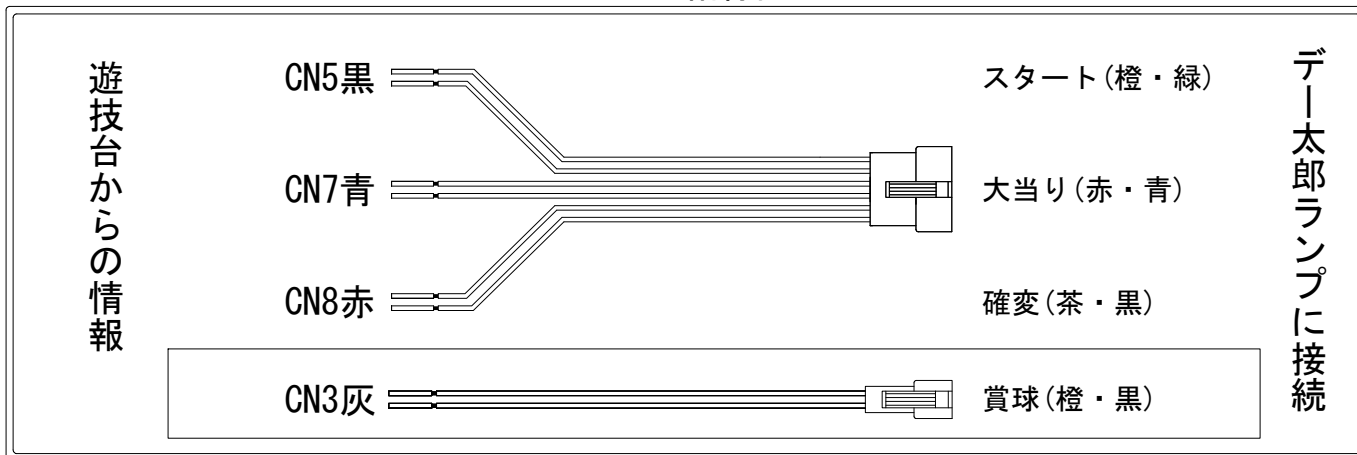

メーカー名	豊丸	
機種名	PバーストエンジェルEX	2V
ワンタッチ台接続ハーネス	A	DSH-H001
賞球入力変換ハーネス	B	DYR-H182

ハーネス結線図

外部端子板

出力情報

端子	信号名称	出力内容	大当	電サポ		
CN1白	賞球	払い出し10個ごとに出力				
CN2緑	扉枠開放	扉または枠が開放している間出力				
CN3灰	メイン賞球	払い出し予定個数10個ごとに出力				→賞球に接続
CN4黄	アウト	アウト計測10個ごとに出力				
CN5黒	スタート回数	メイン図柄が停止するごとに出力				→スタートに接続
CN6桃	スタート入賞	すべての始動口に入賞するごとに出力				
CN7青	大当り1	大当り中、V RUSH時のV当り中に出力	○			→大当りに接続
CN8赤	大当り2	大当り中、V RUSH中(大当り図柄停止後7秒間を除く)に出力	○	○		→確変に接続
CN9橙	大当り3 情報A	大当り中に出力	○			
CN10水	大当り4 情報B	大当り中、V RUSH中に出力	○	○		
CN11茶	入賞口入賞情報1 情報C	始動口1に入賞するごとに0.1秒間出力				
CN12紫	入賞口入賞情報2 情報D	左上、左中、左下入賞口に入賞するごとに0.1秒間出力				
CN13黄緑	セキュリティ	異常検出または異常動作時に出力				