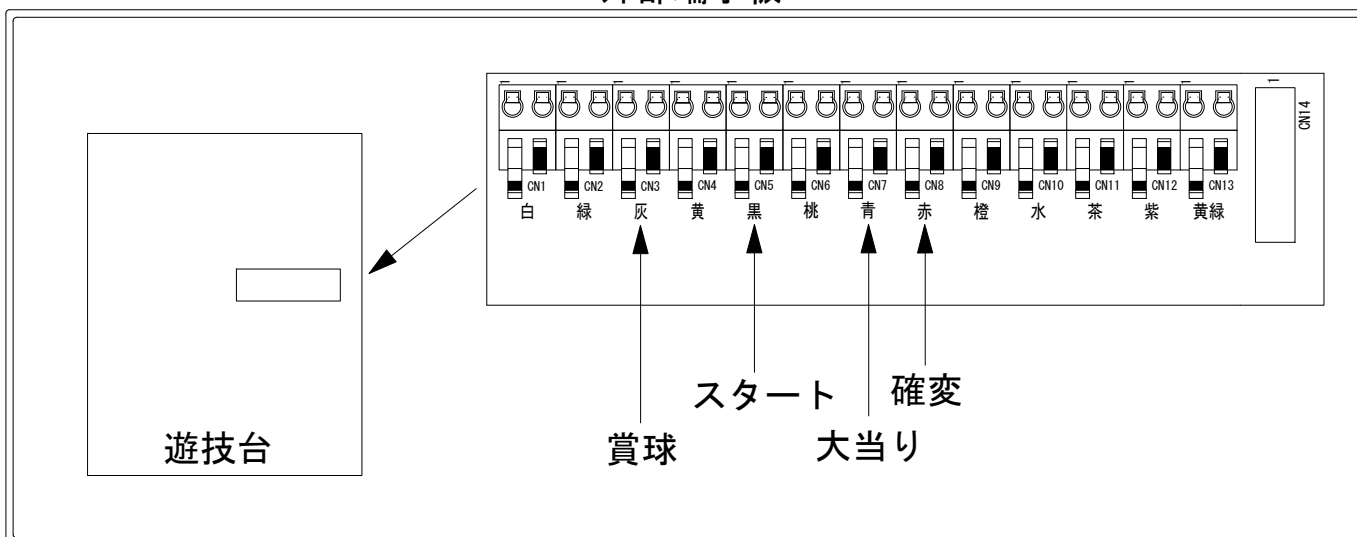

メーカー名	豊丸	
機種名	PバーストエンジェルEX	2V
ワンタッチ台接続ハーネス	A	DSH-H001
賞球入力変換ハーネス	B	DYR-H182

ハーネス結線図

外部端子板

出力情報

端子	信号名称	出力内容	大当	電サポ		
CN1白	賞球	払い出し10個ごとに出力				
CN2緑	扉枠開放	扉または枠が開放している間出力				
CN3灰	メイン賞球	払い出し予定個数10個ごとに出力				→賞球に接続
CN4黄	アウト	アウト計測10個ごとに出力				
CN5黒	スタート回数	メイン図柄が停止するごとに出力				→スタートに接続
CN6桃	スタート入賞	すべての始動口に入賞するごとに出力				
CN7青	大当り1	大当り中、V RUSH時のV当り中に出力	○			→大当りに接続
CN8赤	大当り2	大当り中、V RUSH中(大当り図柄停止後7秒間を除く)に出力	○	○		→確変に接続
CN9橙	大当り3 情報A	大当り中に出力	○			
CN10水	大当り4 情報B	大当り中、V RUSH中に出力	○	○		
CN11茶	入賞口入賞情報1 情報C	始動口1に入賞するごとに0.1秒間出力				
CN12紫	入賞口入賞情報2 情報D	左上、左中、左下入賞口に入賞するごとに0.1秒間出力				
CN13黄緑	セキュリティ	異常検出または異常動作時に出力				