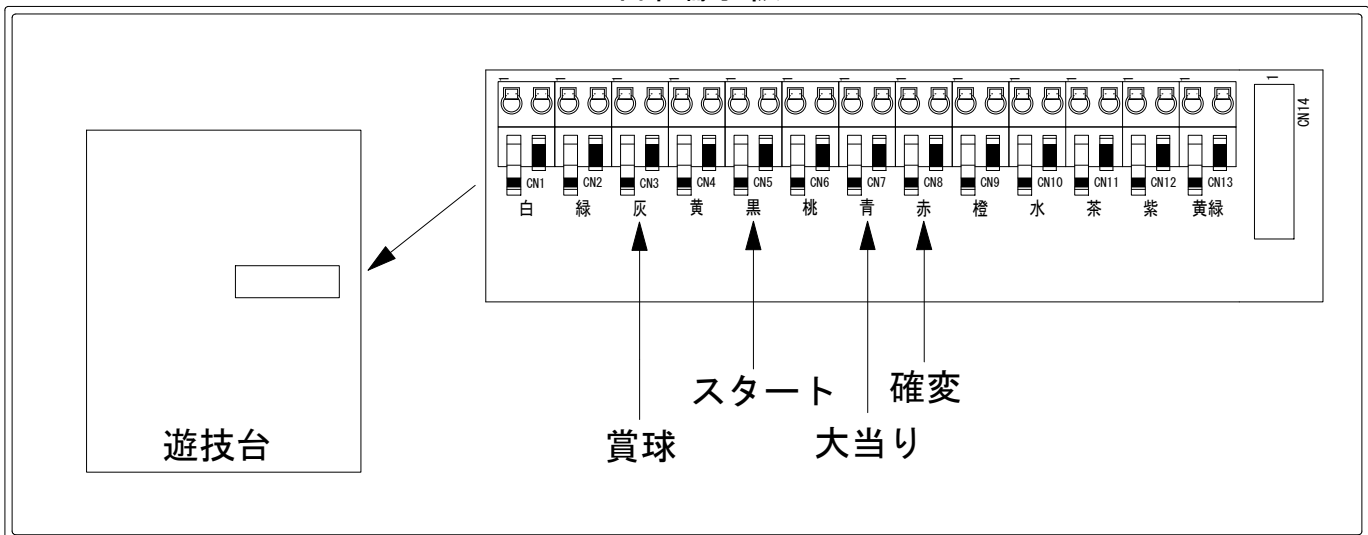

メーカー名	豊丸	
機種名	P ANOTHER WILD RODEO ～スギちゃんっス～	ST2
ワンタッチ台接続ハーネス	A	DSH-H001
賞球入力変換ハーネス	B	DYR-H182

ハーネス結線図

外部端子板

出力情報

端子	信号名称	出力内容	大当	電サポ		
CN1白	賞球	払い出し10個ごとに出力				
CN2緑	扉枠開放	扉または枠が開放している間出力				
CN3灰	メイン賞球	払い出し予定個数10個ごとに出力				→賞球に接続
CN4黄	アウト	アウト計測10個ごとに出力				
CN5黒	スタート回数	メイン図柄が停止するごとに出力				→スタートに接続
CN6桃	スタート入賞	すべての始動口に入賞するごとに出力				
CN7青	大当り1	大当り中に出力	○			→大当りに接続
CN8赤	大当り2	すべての大当り中、電チューサポート中及び電チューサポート終了後130秒間出力	○	○		→確変に接続
CN9橙	大当り情報 情報A	ロデオチャレンジ中、大当り中に出力	○			
CN10水	小当り情報 情報B	ロデオチャレンジ中に出力				
CN11茶	飛込み通過情報 情報C	飛込みを通過するごとに0.1秒間出力				
CN12紫	入賞口入賞情報 情報D	左上、左中、左下入賞口に入賞するごとに出力				
CN13黄緑	セキュリティ	異常検出または異常動作時に出力				