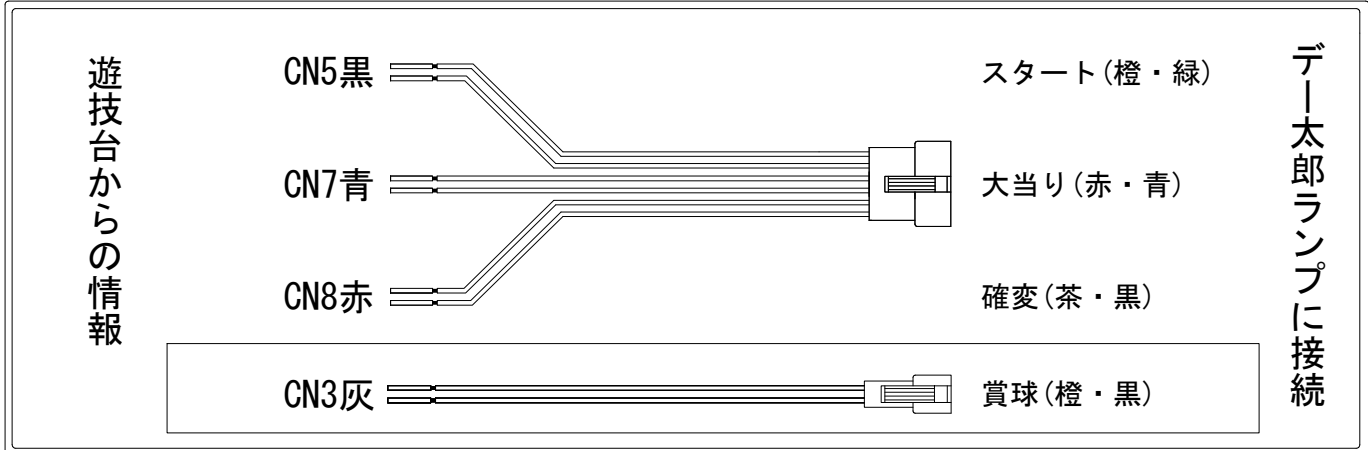

メーカー名	豊丸	
機種名	P ANOTHER WILD RODEO ～スギちゃんっス～	ST2
ワンタッチ台接続ハーネス	A	DSH-H001
賞球入力変換ハーネス	B	DYR-H182

ハーネス結線図

外部端子板

出力情報

端子	信号名称	出力内容	大当	電サポ		
CN1白	賞球	払い出し10個ごとに出力				
CN2緑	扉枠開放	扉または枠が開放している間出力				
CN3灰	メイン賞球	払い出し予定個数10個ごとに出力				→賞球に接続
CN4黄	アウト	アウト計測10個ごとに出力				
CN5黒	スタート回数	メイン図柄が停止するごとに出力				→スタートに接続
CN6桃	スタート入賞	すべての始動口に入賞するごとに出力				
CN7青	大当り1	大当り中に出力	○			→大当りに接続
CN8赤	大当り2	すべての大当り中、電チューサポート中及び電チューサポート終了後130秒間出力	○	○		→確変に接続
CN9橙	大当り情報 情報A	ロデオチャレンジ中、大当り中に出力	○			
CN10水	小当り情報 情報B	ロデオチャレンジ中に出力				
CN11茶	飛込み通過情報 情報C	飛込みを通過するごとに0.1秒間出力				
CN12紫	入賞口入賞情報 情報D	左上、左中、左下入賞口に入賞するごとに出力				
CN13黄緑	セキュリティ	異常検出または異常動作時に出力				