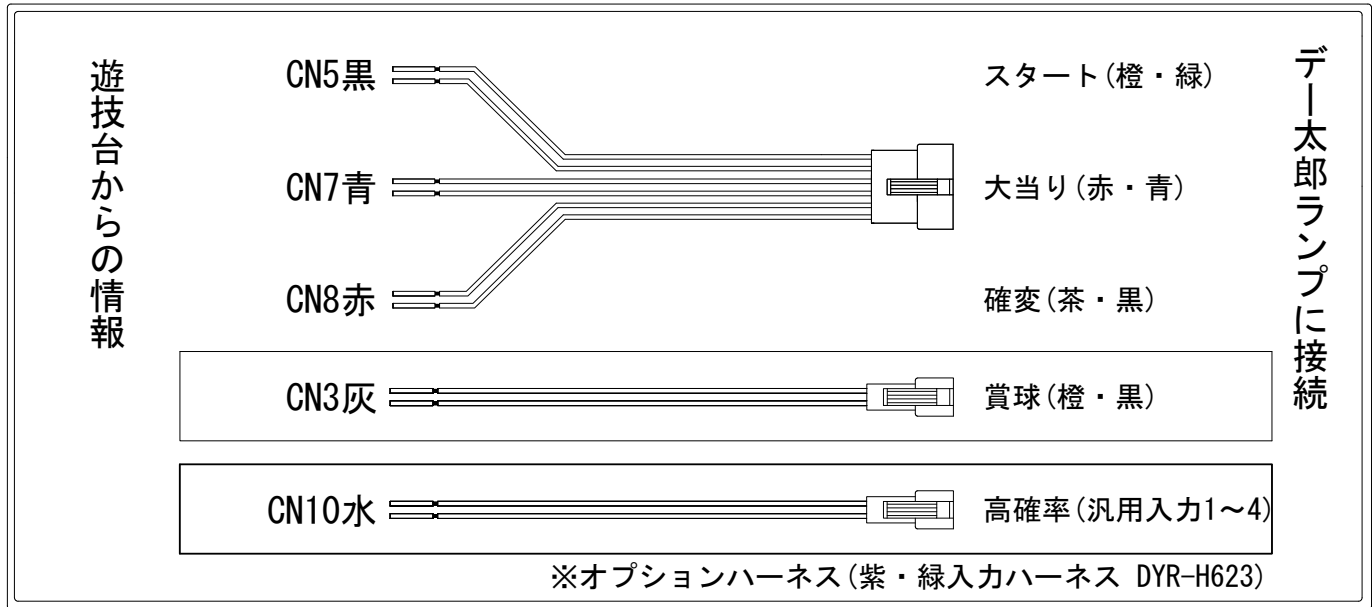

メーカー名	豊丸	
機種名	Pコマコマ倶楽部with坂本冬美	L3 V1
ワンタッチ台接続ハーネス	A	DSH-H001
賞球入力変換ハーネス	B	DYR-H182

ハーネス結線図

外部端子板

出力情報

端子	信号名称	出力内容	大当り	電サポ	高確率	
CN1白	賞球	払い出し10個ごとに出力				
CN2緑	扉枠開放	扉または枠が開放している間出力				
CN3灰	メイン賞球	払い出し予定個数10個ごとに出力				→賞球に接続
CN4黄	アウト	アウト計測10個ごとに出力				
CN5黒	スタート回数	メイン図柄が停止するごとに出力				→スタートに接続
CN6桃	スタート入賞	すべての始動口に入賞するごとに出力				
CN7青	大当り1	すべての大当り中に出力	○			→大当りに接続
CN8赤	大当り2	すべての大当り中、遊タイムを含む電チューサポート中出力	○	○	○	→確変に接続
CN9橙	大当り3 情報A	すべての大当り中、または遊タイム発生時に0.5秒間出力	○			
CN10水	大当り4 情報B	高確率中に出力			○	→高確率に接続 ※1 (汎用入力1~4)
CN11茶	大当り5 情報C	遊タイム中に出力		○		
CN12紫	入賞口入賞情報 情報D	左上、左中、左下入賞口に入賞するごとに出力				
CN13黄緑	セキュリティ	異常検出または異常動作時に出力				

※1 低確率中スタート回数を表現する際に接続します。
対応機種及び対応バージョンがあり、オプションハーネス、設定変更が必要となります。