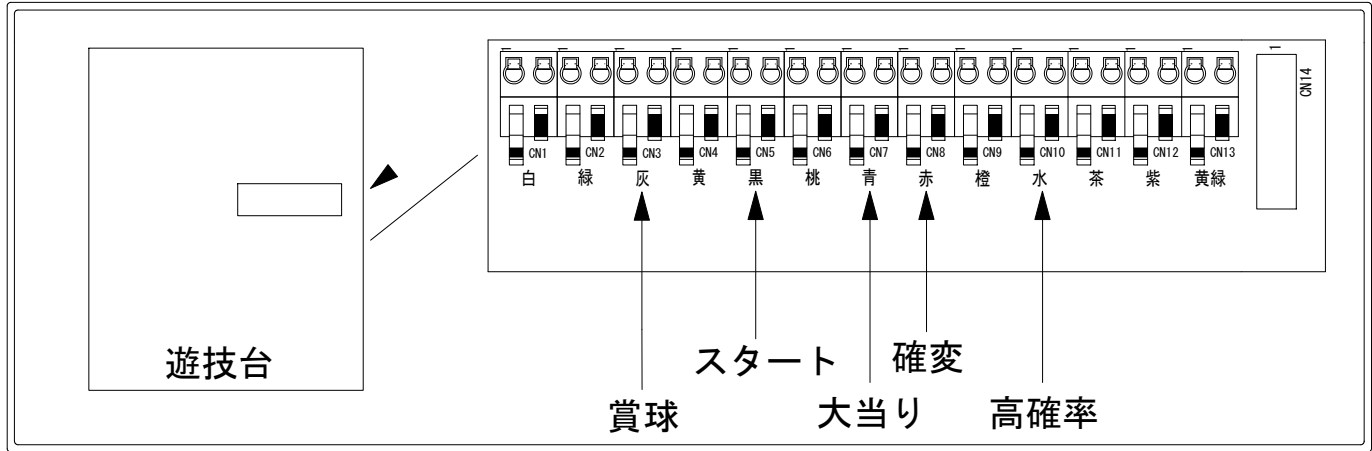

メーカー名	豊丸	
機種名	Pコマコマ倶楽部with坂本冬美	L3 V1
ワンタッチ台接続ハーネス	A	DSH-H001
賞球入力変換ハーネス	B	DYR-H182

ハーネス結線図

外部端子板

出力情報

端子	信号名称	出力内容	大当り	電サポ	高確率	
CN1白	賞球	払い出し10個ごとに出力				
CN2緑	扉枠開放	扉または枠が開放している間出力				
CN3灰	メイン賞球	払い出し予定個数10個ごとに出力				→賞球に接続
CN4黄	アウト	アウト計測10個ごとに出力				
CN5黒	スタート回数	メイン図柄が停止するごとに出力				→スタートに接続
CN6桃	スタート入賞	すべての始動口に入賞するごとに出力				
CN7青	大当り1	すべての大当り中に出力	○			→大当りに接続
CN8赤	大当り2	すべての大当り中、遊タイムを含む電チューサポート中出力	○	○	○	→確変に接続
CN9橙	大当り3 情報A	すべての大当り中、または遊タイム発生時に0.5秒間出力	○			
CN10水	大当り4 情報B	高確率中に出力			○	→高確率に接続 ※1 (汎用入力1~4)
CN11茶	大当り5 情報C	遊タイム中に出力		○		
CN12紫	入賞口入賞情報 情報D	左上、左中、左下入賞口に入賞するごとに出力				
CN13黄緑	セキュリティ	異常検出または異常動作時に出力				