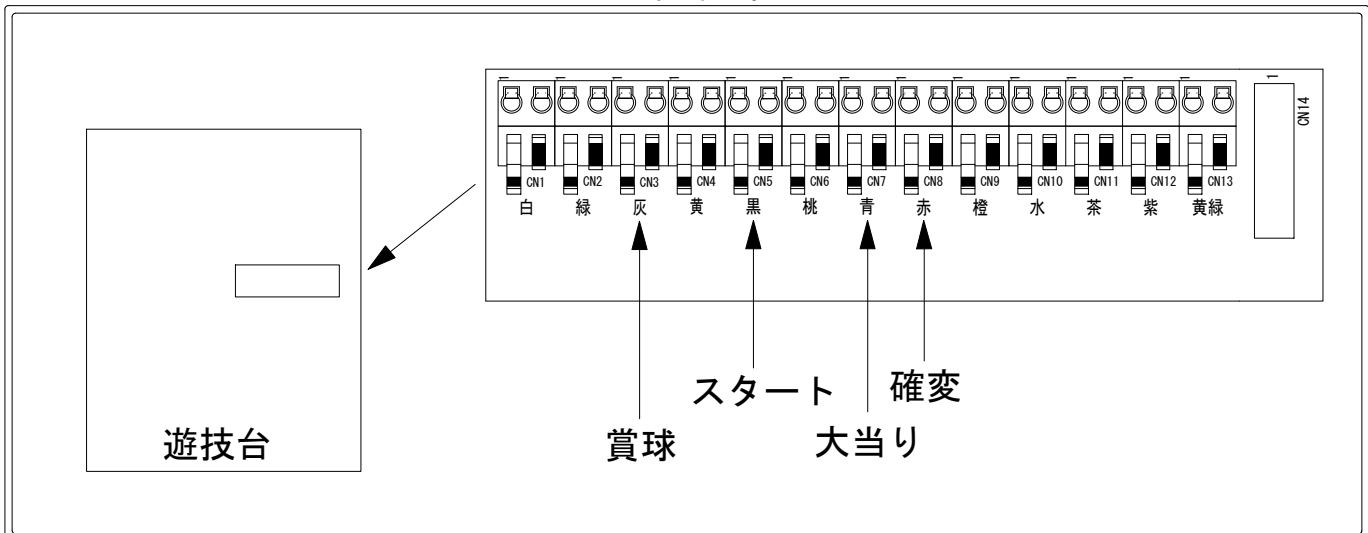

メーカー名	豊丸	
機種名	P 満開まつり	GO
ワンタッチ台接続ハーネス	A	DSH-H001
賞球入力変換ハーネス	B	DYR-H182

ハーネス結線図

外部端子板

出力情報

端子	信号名称	出力内容	大当	電サポ		
CN1白	賞球	払い出し10個ごとに出力				
CN2緑	扉枠開放	扉または枠が開放している間出力				
CN3灰	メイン賞球	払い出し予定個数10個ごとに出力				→賞球に接続
CN4黄	アウト	アウト計測10個ごとに出力				
CN5黒	スタート回数	メイン図柄が停止するごとに出力				→スタートに接続
CN6桃	スタート入賞	すべての始動口に入賞するごとに出力				
CN7青	大当り1	すべての大当り中に出力	○			→大当りに接続
CN8赤	大当り2	すべての大当り中、c時短を含む電チューサポート中出力	○	○		→確変に接続
CN9橙	大当り3 情報A	すべての大当り中、またはc時短発生時に0.5秒間出力	○			
CN10水	大当り4 情報B	c時短中に出力				
CN11茶	入賞口入賞情報1 情報C	始動口1に入賞するごとに出力				
CN12紫	入賞口入賞情報2 情報D	左上、左中、左下入賞口に入賞するごとに出力				
CN13黄緑	セキュリティ	異常検出または異常動作時に出力				