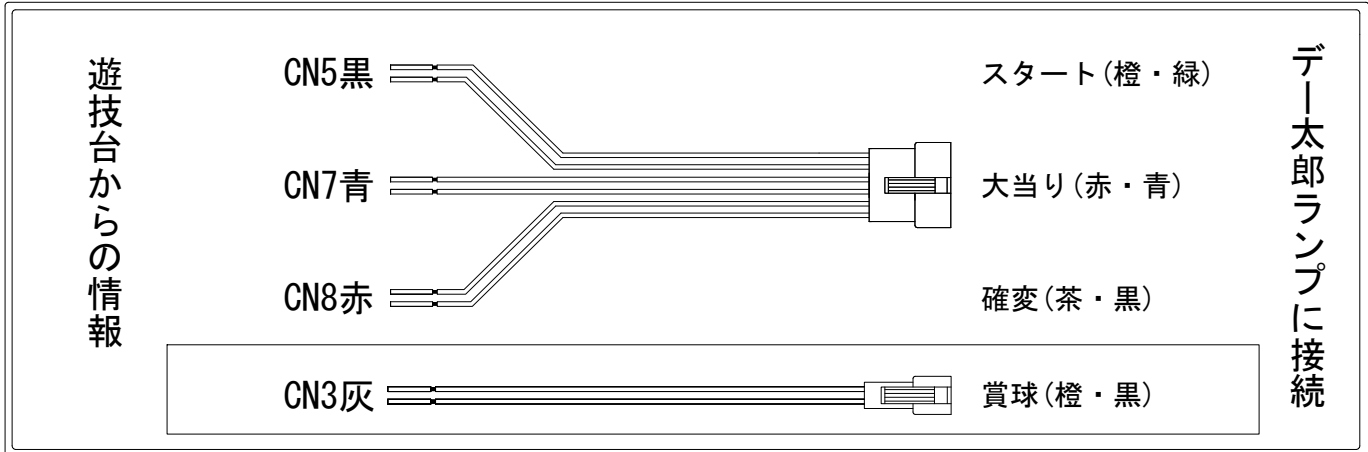

メーカー名	豊丸	
機種名	P 満開まつり	GO
ワンタッチ台接続ハーネス	A	DSH-H001
賞球入力変換ハーネス	B	DYR-H182

ハーネス結線図

外部端子板

出力情報

端子	信号名称	出力内容	大当	電サポ		
CN1白	賞球	払い出し10個ごとに出力				
CN2緑	扉枠開放	扉または枠が開放している間出力				
CN3灰	メイン賞球	払い出し予定個数10個ごとに出力				→賞球に接続
CN4黄	アウト	アウト計測10個ごとに出力				
CN5黒	スタート回数	メイン図柄が停止するごとに出力				→スタートに接続
CN6桃	スタート入賞	すべての始動口に入賞するごとに出力				
CN7青	大当り1	すべての大当り中に出力	○			→大当りに接続
CN8赤	大当り2	すべての大当り中、c時短を含む電チューサポート中出力	○	○		→確変に接続
CN9橙	大当り3 情報A	すべての大当り中、またはc時短発生時に0.5秒間出力	○			
CN10水	大当り4 情報B	c時短中に出力				
CN11茶	入賞口入賞情報1 情報C	始動口1に入賞するごとに出力				
CN12紫	入賞口入賞情報2 情報D	左上、左中、左下入賞口に入賞するごとに出力				
CN13黄緑	セキュリティ	異常検出または異常動作時に出力				