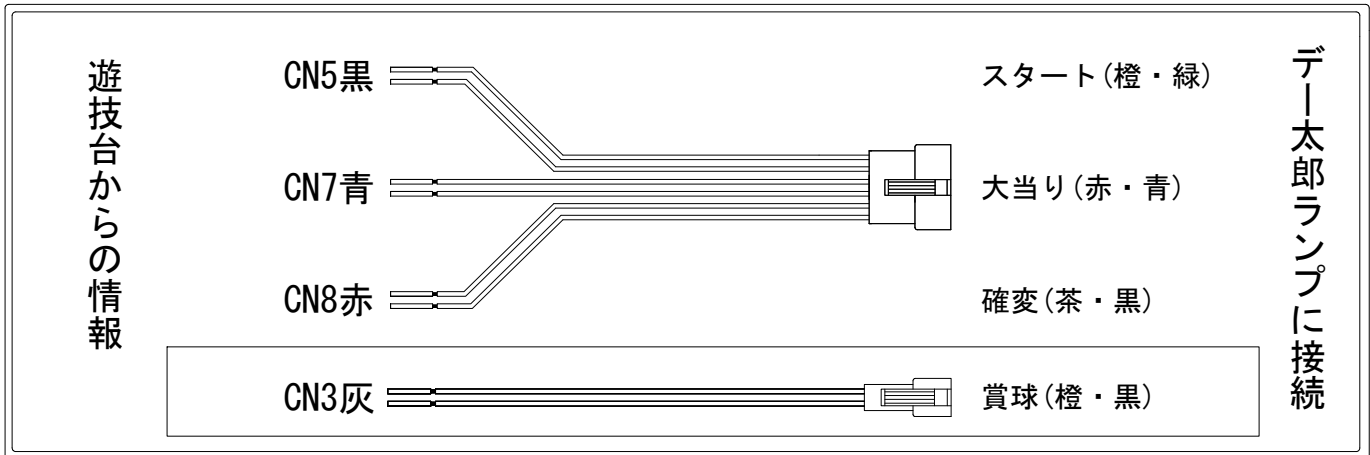

メーカー名	豊丸	
機種名	P A 満開花火GO GO	
ワンタッチ台接続ハーネス	A	DSH-H001
賞球入力変換ハーネス	B	DYR-H182

ハーネス結線図

外部端子板

出力情報

端子	信号名称	出力内容	大当	電サポ		
CN1白	賞球	払い出し10個ごとに出力				
CN2緑	扉枠開放	扉または枠が開放している間出力				
CN3灰	メイン賞球	払い出し予定個数10個ごとに出力				→賞球に接続
CN4黄	アウト	アウト計測10個ごとに出力				
CN5黒	スタート回数	メイン図柄が停止するごとに出力				→スタートに接続
CN6桃	スタート入賞	すべての始動口に入賞するごとに出力				
CN7青	大当り1	すべての大当り中に出力	○			→大当りに接続
CN8赤	大当り2	すべての大当り中、c時短を含む電サポ中、及び特図2残保留消化中出力	○	○		→確変に接続
CN9橙	大当り3 情報A	すべての大当り中、またはc時短発生時に0.5秒間出力	○			
CN10水	大当り4 情報B	c時短中に出力				
CN11茶	入賞口入賞情報1 情報C	始動口1に入賞するごとに出力				
CN12紫	入賞口入賞情報2 情報D	左上、左中、左下入賞口に入賞するごとに出力				
CN13黄緑	セキュリティ	異常検出または異常動作時に出力				