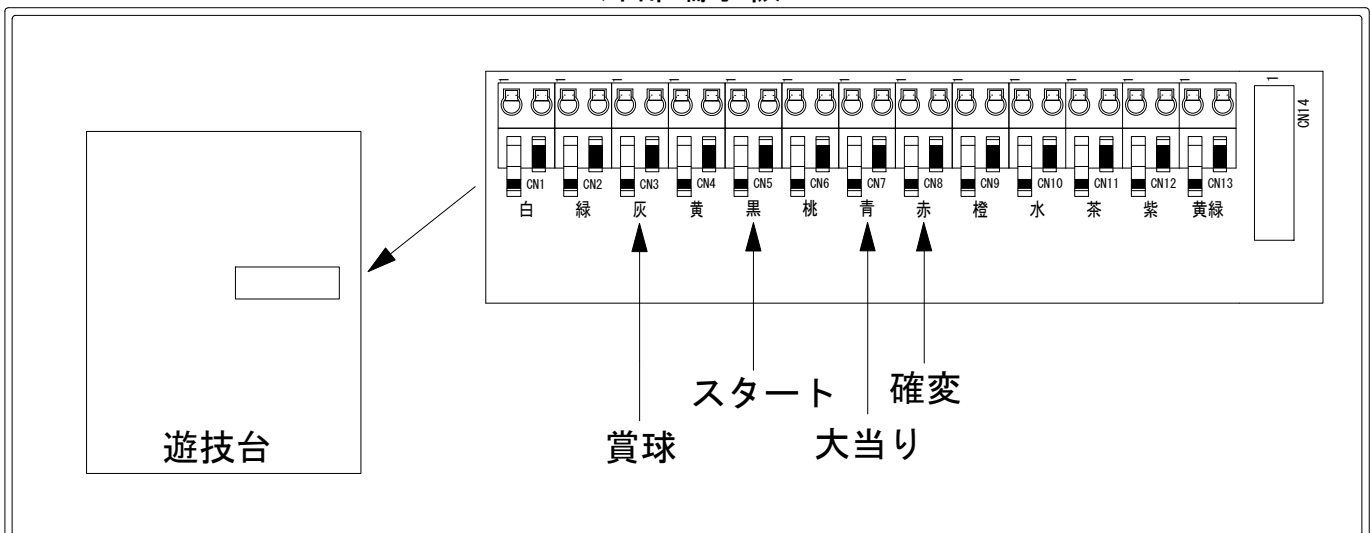

メーカー名	豊丸	
機種名	P A 満開花火GO GO	
ワンタッチ台接続ハーネス	A	DSH-H001
賞球入力変換ハーネス	B	DYR-H182

ハーネス結線図

外部端子板

出力情報

端子	信号名称	出力内容	大当	電サポ		
CN1白	賞球	払い出し10個ごとに出力				
CN2緑	扉枠開放	扉または枠が開放している間出力				
CN3灰	メイン賞球	払い出し予定個数10個ごとに出力				→賞球に接続
CN4黄	アウト	アウト計測10個ごとに出力				
CN5黒	スタート回数	メイン図柄が停止するごとに出力				→スタートに接続
CN6桃	スタート入賞	すべての始動口に入賞するごとに出力				
CN7青	大当り1	すべての大当り中に出力	○			→大当りに接続
CN8赤	大当り2	すべての大当り中、c時短を含む電サポ中、及び特図2残保留消化中出力	○	○		→確変に接続
CN9橙	大当り3 情報A	すべての大当り中、またはc時短発生時に0.5秒間出力	○			
CN10水	大当り4 情報B	c時短中に出力				
CN11茶	入賞口入賞情報1 情報C	始動口1に入賞するごとに出力				
CN12紫	入賞口入賞情報2 情報D	左上、左中、左下入賞口に入賞するごとに出力				
CN13黄緑	セキュリティ	異常検出または異常動作時に出力				