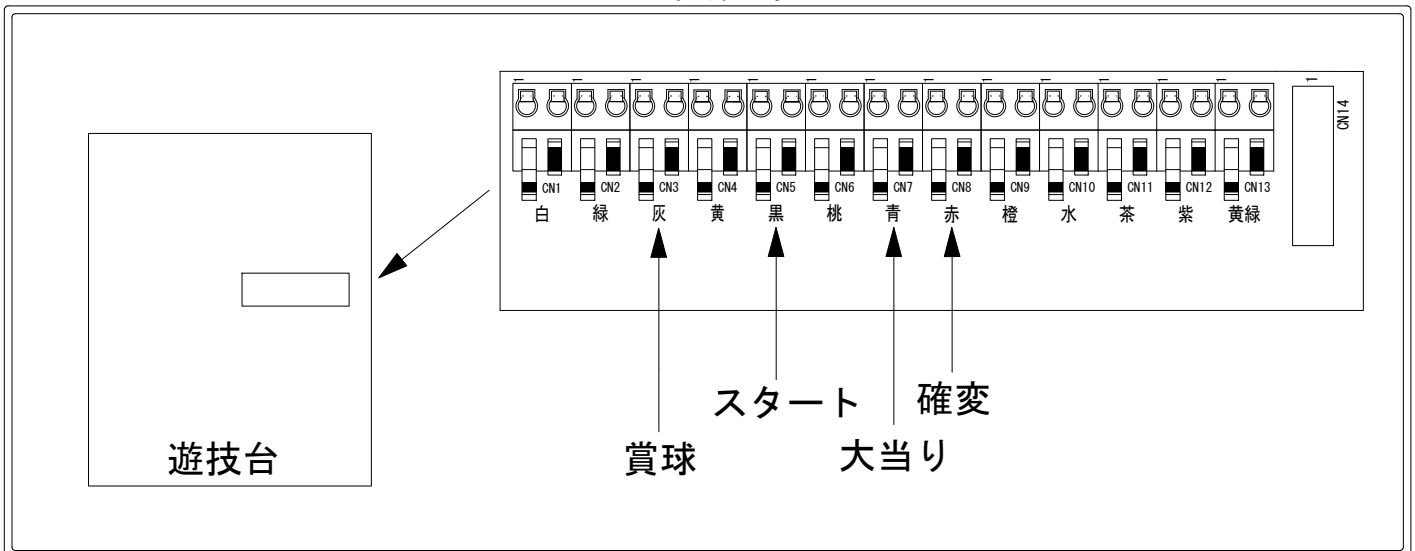

メーカー名	豊丸		
機種名	Pワイルドロデオ6750だぜえ		S2
ワンタッチ台接続ハーネス	A	DSH-H001	
賞球入力変換ハーネス	B	DYR-H182	

ハーネス結線図

外部端子板

出力情報

端子	信号名称	出力内容	大当	確変		
CN1白	賞球	払い出し10個ごとに出力				
CN2緑	扉枠開放	扉または枠が開放している間出力				
CN3灰	メイン賞球	払い出し予定個数10個ごとに出力				→賞球に接続
CN4黄	アウト	アウト計測10個ごとに出力				
CN5黒	スタート回数	メイン図柄が停止するごとに出力				→スタートに接続
CN6桃	スタート入賞	すべての始動口に入賞するごとに出力				
CN7青	大当り1	大当り中に出力	○			→大当りに接続
CN8赤	大当り2	すべての大当り中、電チューサポート中及び電チューサポート終了後130秒間出力	○	○		→確変に接続
CN9橙	大当り情報 情報A	ロデオチャレンジ中、大当り中に出力	○			
CN10水	小当り情報 情報B	ロデオチャレンジ中に出力				
CN11茶	飛込み通過情報 情報C	飛込みを通過するごとに出力				
CN12紫	入賞口入賞情報 情報D	左上、左中、左下入賞口に入賞するごとに出力				
CN13黄緑	セキュリティ	異常検出または異常動作時に出力				