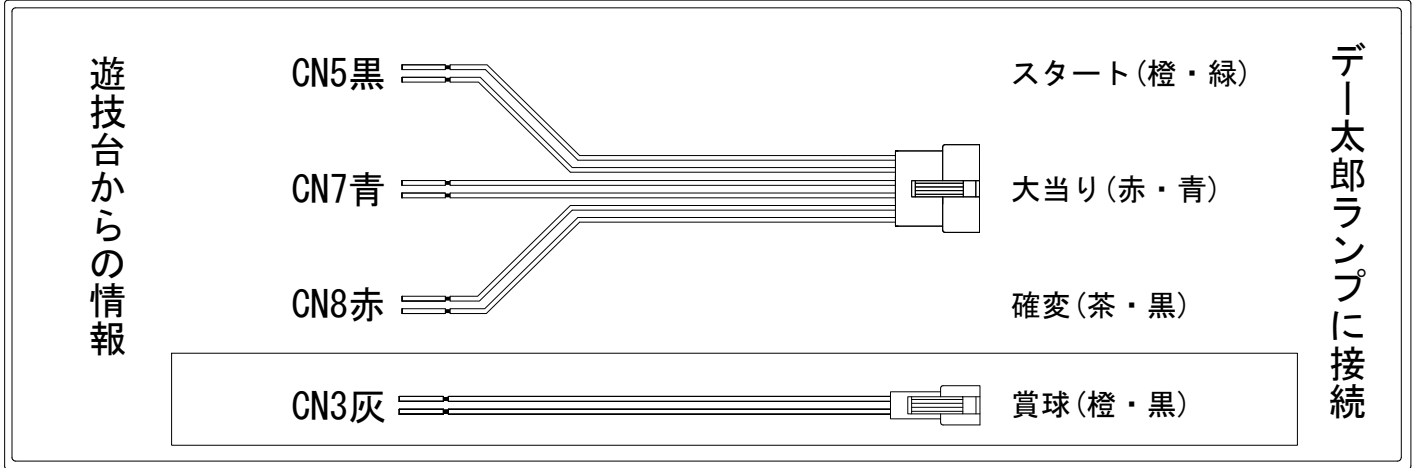

メーカー名	豊丸		
機種名	Pワイルドロデオ6750だぜえ		S2
ワンタッチ台接続ハーネス	A	DSH-H001	
賞球入力変換ハーネス	B	DYR-H182	

ハーネス結線図

外部端子板

出力情報

端子	信号名称	出力内容	大当	確変		
CN1白	賞球	払い出し10個ごとに出力				
CN2緑	扉枠開放	扉または枠が開放している間出力				
CN3灰	メイン賞球	払い出し予定個数10個ごとに出力				→賞球に接続
CN4黄	アウト	アウト計測10個ごとに出力				
CN5黒	スタート回数	メイン図柄が停止するごとに出力				→スタートに接続
CN6桃	スタート入賞	すべての始動口に入賞するごとに出力				
CN7青	大当り1	大当り中に出力	○			→大当りに接続
CN8赤	大当り2	すべての大当り中、電チューサポート中及び電チューサポート終了後130秒間出力	○	○		→確変に接続
CN9橙	大当り情報 情報A	ロデオチャレンジ中、大当り中に出力	○			
CN10水	小当り情報 情報B	ロデオチャレンジ中に出力				
CN11茶	飛込み通過情報 情報C	飛込みを通過するごとに出力				
CN12紫	入賞口入賞情報 情報D	左上、左中、左下入賞口に入賞するごとに出力				
CN13黄緑	セキュリティ	異常検出または異常動作時に出力				