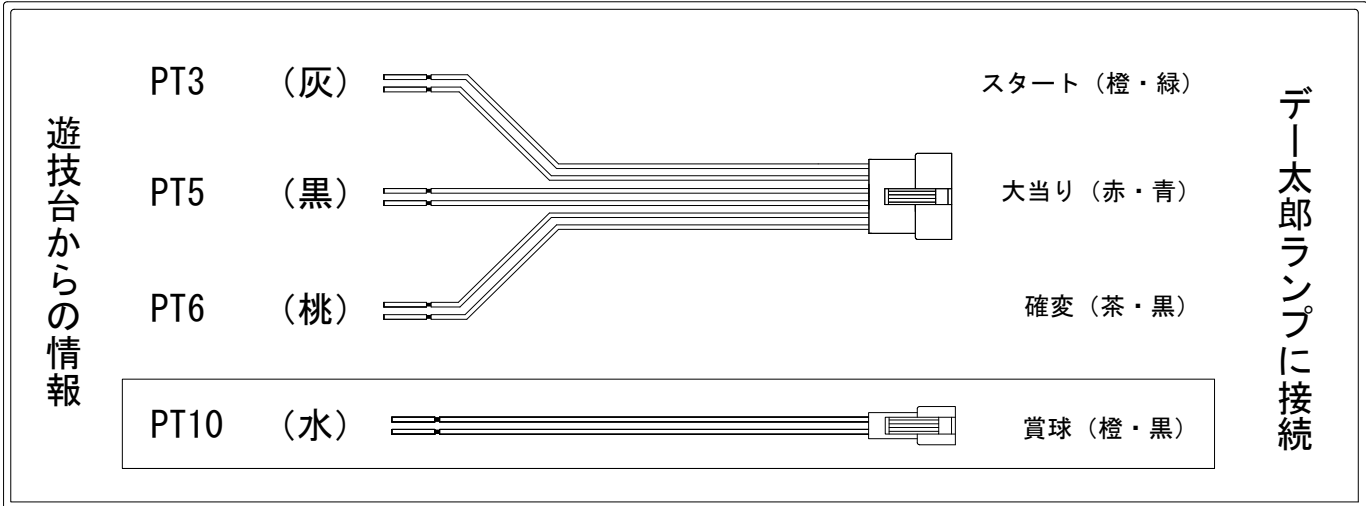

デー太郎（パチンコ） 取付配線資料 2022年11月28日 21

メーカー名	竹屋	
機種名	Pネオモンスターハウス	MXL LML
ワンタッチ台接続ハーネス	A	DSH-H001
賞球入力変換ハーネス	B	DYR-H182

ハーネス結線図

出力情報

PT	色	名称	説明	電サポ			接続情報
				電サポ	大当	確変	
PT1	白	賞球	10個払い出し毎に1パルス出力				
PT2	緑	扉・枠開放	前枠、遊技枠開放中に出力				
PT3	灰	図柄確定回数	特別図柄回転停止毎に1パルス出力				→スタート入力に接続
PT4	黄	始動口1	始動口入賞毎に1パルス出力				
PT5	黒	大当り1	大当り中に出力		○		→大当り入力に接続
PT6	桃	大当り2	大当り中及び、電サポ中に出力	○	○		→確変入力に接続
PT7	青	大当り3	大当り中に出力		○		
PT8	赤	大当り4	高確率中に出力				
PT9	橙	大当り5	大当り中に出力		○		
PT10	水	メイン賞球	10個払い出し予定毎に1パルス出力				→賞球入力に接続
PT11	白	セキュリティ	エラー発生時や不正中に出力				
PT12	白	アウト	アウト10個毎に1パルス出力				