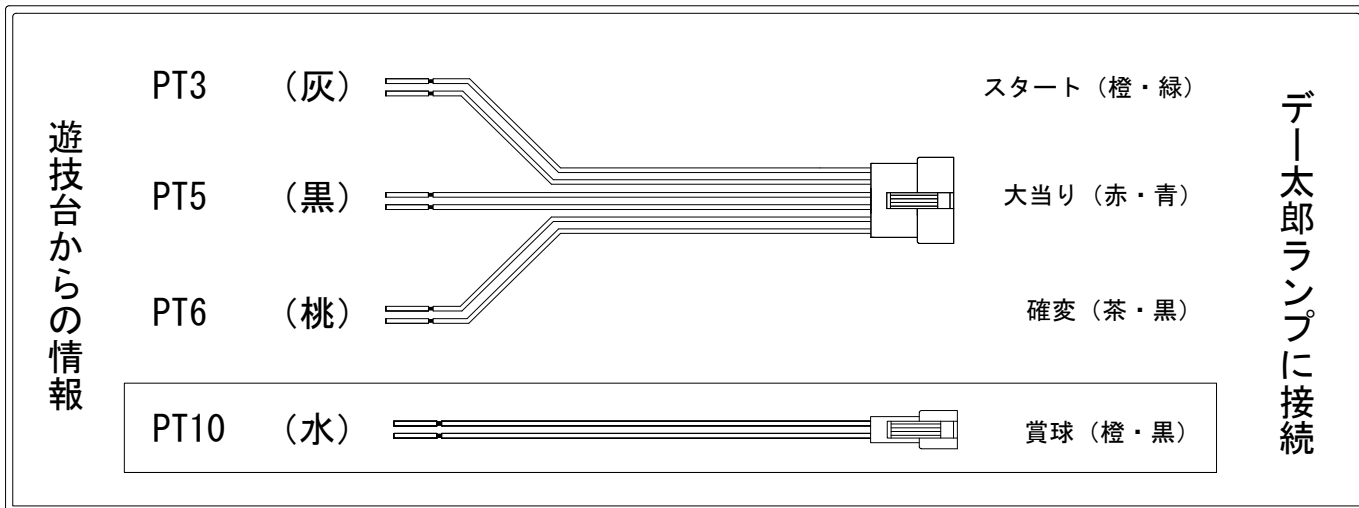

# デー太郎（パチンコ） 取付配線資料 2021年11月29日 20

メーカー名	竹屋		
機種名	Pミニミニモンスター	ドラムver	akz
ワンタッチ台接続ハーネス	A	DSH-H001	
賞球入力変換ハーネス	B	DYR-H182	

ハーネス結線図

## 出力情報

端子番号	色	機能	説明	電サポ			接続先
				大当	確変	賞球	
PT1	白	賞球	10個払い出し毎に1パルス出力				
PT2	緑	扉・枠開放	前枠、遊技枠開放中に出力				
PT3	灰	図柄確定回数	特別図柄回転停止毎に1パルス出力				→スタート入力に接続
PT4	黄	始動口1	始動口入賞毎に1パルス出力 ※ヘソ、電チュー				
PT5	黒	大当り1	大当り中に出力		○		→大当り入力に接続
PT6	桃	大当り2	大当り中及び、電サポ中に出力	○	○		→確変入力に接続
PT7	青	大当り3	大当り中に出力		○		
PT8	赤	大当り4	大当り中に出力		○		
PT9	橙	大当り5	大当り中に出力				
PT10	水	メイン賞球	10個払い出し予定毎に1パルス出力				→賞球入力に接続
PT11	白	セキュリティ	エラー発生時や不正中に出力				
PT12	白	アウト	アウト10個毎に1パルス出力				