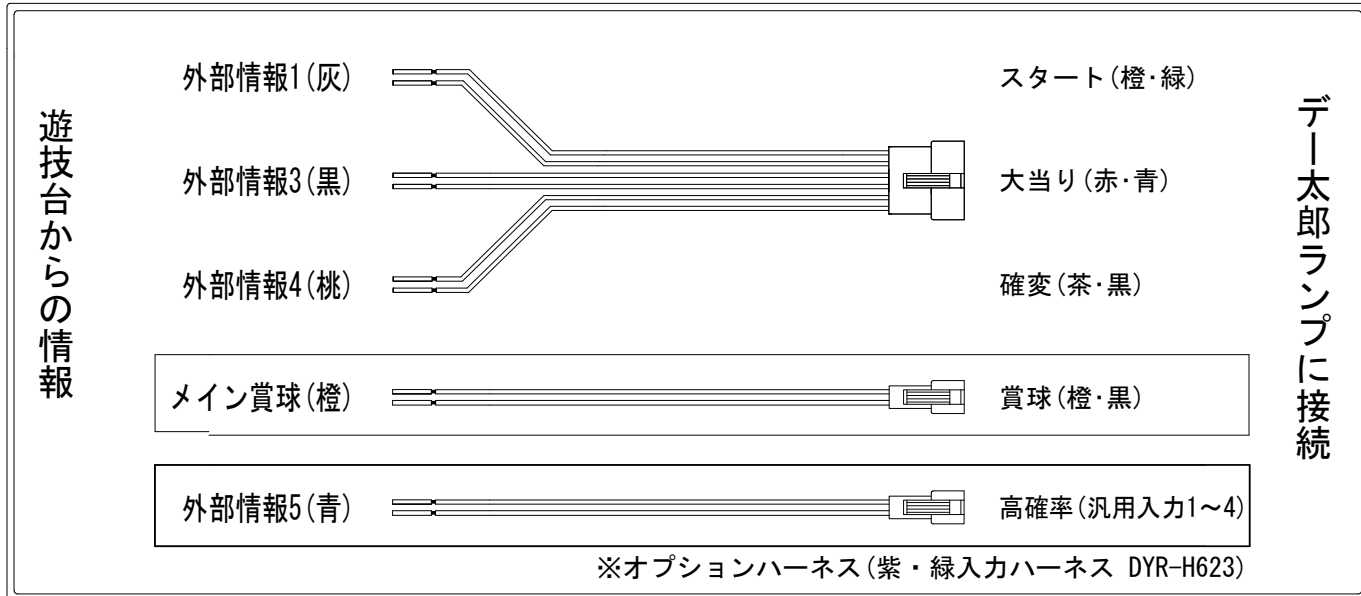

デー太郎（パチンコ） 取付配線資料 2021年03月02日 89-1

メーカー名	高尾	
機種名	P貞子3D2～呪われた12時間～	S2B S2G
ワンタッチ台接続ハーネス	A	DSH-H001
賞球入力変換ハーネス	B	DYR-H182

ハーネス結線図

外部端子板

出力情報

端子	色	情報名	出力内容	電サポ	大当り	高確率
CN1	白	賞球	賞球払出10個毎に出力			
CN2	緑	扉・枠開放	内枠またはガラス枠が開放中に出力			
CN3	灰	外部情報1	特別図柄1または特別図柄2変動1回につき出力			
CN4	黄	外部情報2	ヘソまたは電チュー入賞1個につき出力			
CN5	黒	外部情報3	大当り中の信号を出力		○	
CN6	桃	外部情報4	大当り中及び電サポ中の信号を出力	○	○	○
CN7	青	外部情報5	高確率中の間に出力			○
CN8	赤	外部情報6	大当り中、遊タイム及び突サポ開始時に信号を出力		○	
CN9	橙	メイン賞球	入賞時に賞球予定数を計算し、賞球予定数10個毎に出力			
CN10	水	セキュリティ	異常発生時に出力			
CN11	茶	外部情報7	遊タイム及び突サポ開始時に信号を出力			
CN12	紫	外部情報8	アウト10個につき出力			

→スタートに接続

→大当りに接続

→確変に接続

→高確率に接続 ※1
(汎用入力1~4)

→賞球線に接続

※1 低確率中スタート回数を表示する際に接続します。
対応機種及び対応バージョンがあり、オプションハーネス、設定変更が必要となります。