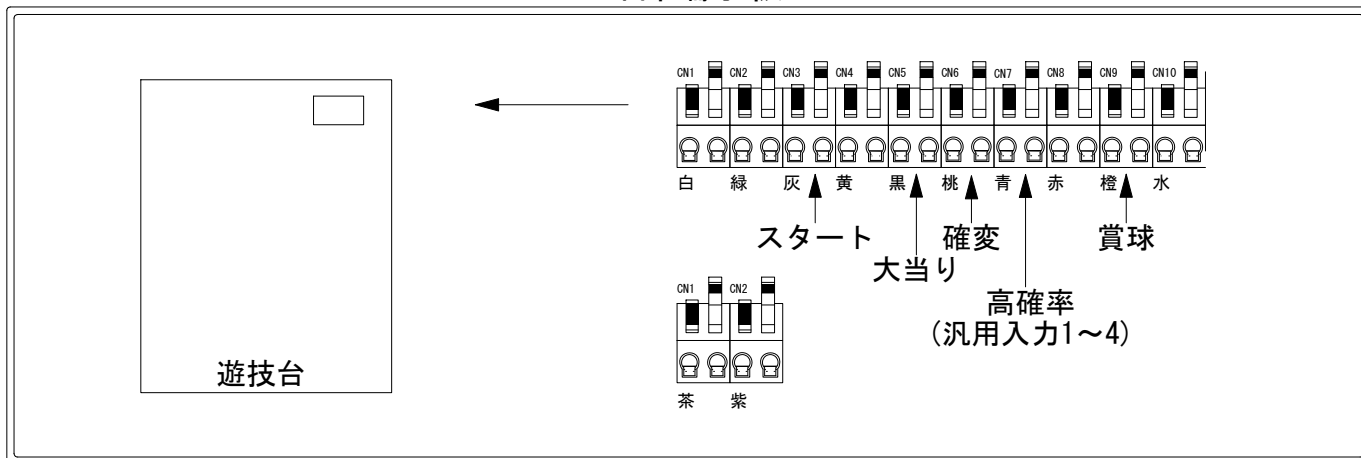

デー太郎（パチンコ） 取付配線資料 2021年03月02日 89-1

メーカー名	高尾	
機種名	P貞子3D2～呪われた12時間～	S2B S2G
ワンタッチ台接続ハーネス	A	DSH-H001
賞球入力変換ハーネス	B	DYR-H182

ハーネス結線図

外部端子板

出力情報

端子	色	情報名	出力内容	電サポ	大当り	高確率
CN1	白	賞球	賞球払出10個毎に出力			
CN2	緑	扉・枠開放	内枠またはガラス枠が開放中に出力			
CN3	灰	外部情報1	特別図柄1または特別図柄2変動1回につき出力			
CN4	黄	外部情報2	ヘソまたは電チュー入賞1個につき出力			
CN5	黒	外部情報3	大当り中の信号を出力		○	
CN6	桃	外部情報4	大当り中及び電サポ中の信号を出力	○	○	○
CN7	青	外部情報5	高確率中の間に出力			○
CN8	赤	外部情報6	大当り中、遊タイム及び突サポ開始時に信号を出力		○	
CN9	橙	メイン賞球	入賞時に賞球予定数を計算し、賞球予定数10個毎に出力			
CN10	水	セキュリティ	異常発生時に出力			
CN11	茶	外部情報7	遊タイム及び突サポ開始時に信号を出力			
CN12	紫	外部情報8	アウト10個につき出力			

→スタートに接続

→大当りに接続

→確変に接続

→高確率に接続 ※1
(汎用入力1~4)

→賞球線に接続

※1 低確率中スタート回数を表示する際に接続します。
対応機種及び対応バージョンがあり、オプションハーネス、設定変更が必要となります。