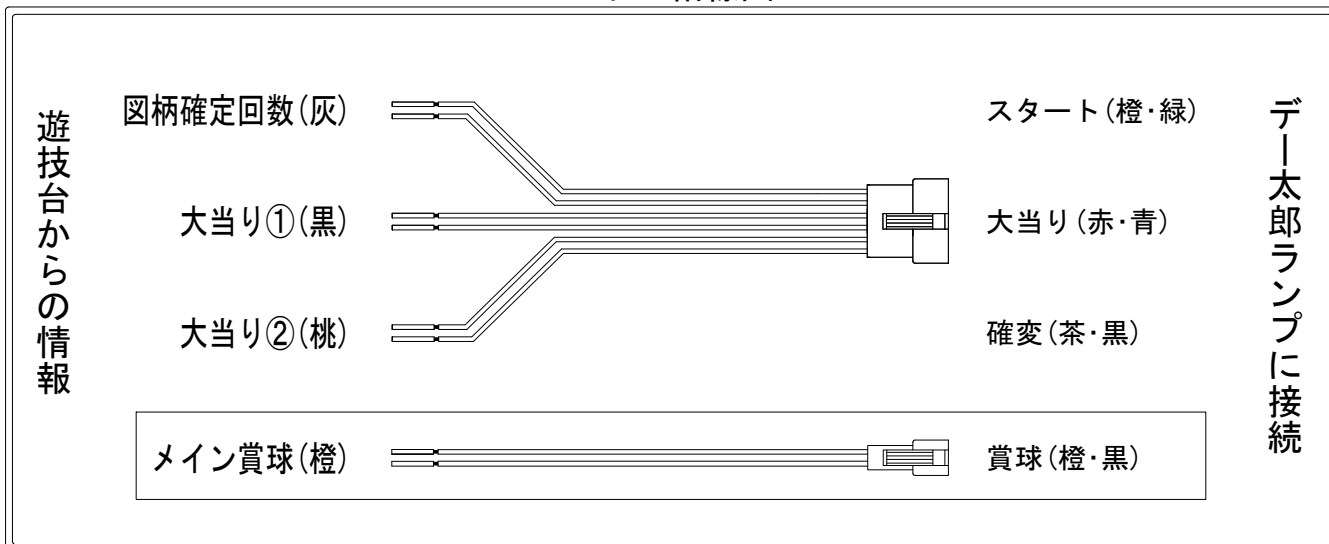

デー太郎（パチンコ） 取付配線資料 2019年06月11日 82

メーカー名	高尾	
機種名	P白魔女学園オワリトハジマリ	V1A V2B
ワンタッチ台接続ハーネス	A	DSH-H001
賞球入力変換ハーネス	B	DYR-H182

ハーネス結線図

外部端子板

出力情報

端子	色	情報名	出力内容	電サポ	大当り		
CN1	白	賞球	賞球払出10個毎に出力				
CN2	緑	扉・枠開放	内枠またはガラス枠が開放中に出力				
CN3	灰	外部情報1	特別図柄1または普通図柄2変動1回につき出力				→スタートに接続
CN4	黄	外部情報2	ヘソまたは電チュー入賞1個につき出力				
CN5	黒	外部情報3	大当り中に出力		○		→大当りに接続
CN6	桃	外部情報4	大当り中に出力 ※電サポ中の間出力	○	○		→確変に接続
CN7	青	外部情報5	小当り中、大当り中に出力		○		
CN8	赤	外部情報6	普通図柄の変動1回につき出力		○		
CN9	橙	メイン賞球	入賞時に賞球予定数を計算し、賞球予定数10個毎に出力				→賞球線に接続
CN10	水	セキュリティ	異常発生時に出力				
CN1	茶	外部情報7	電チュー入賞1個につき出力				
CN2	紫	外部情報8	アウト10個につき出力				