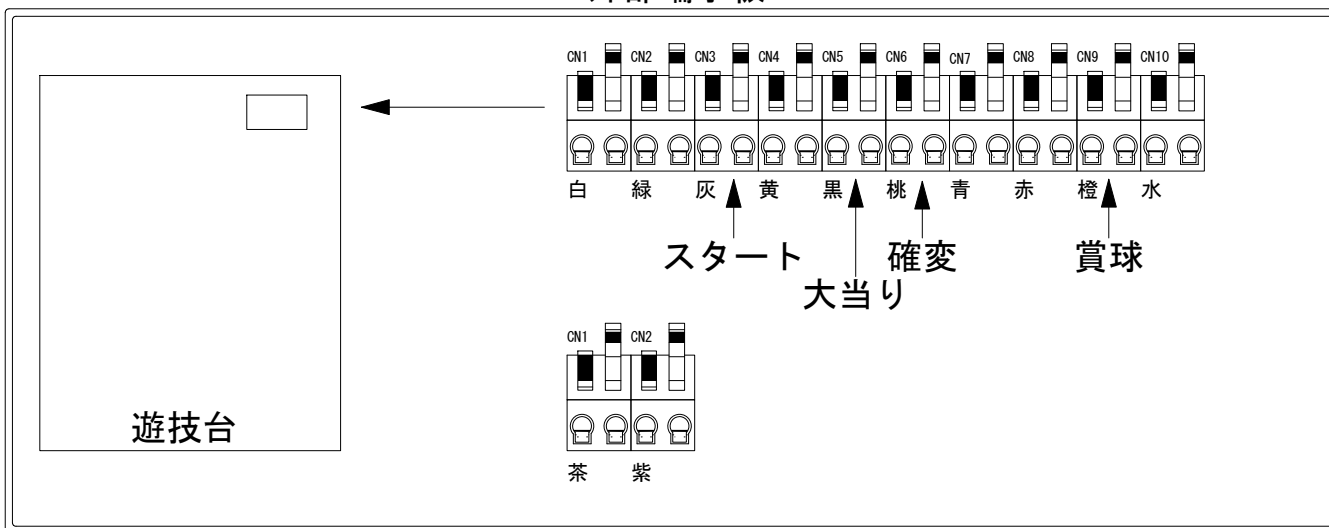

デー太郎（パチンコ） 取付配線資料 2019年06月11日 82

メーカー名	高尾	
機種名	P白魔女学園オワリトハジマリ	V1A V2B
ワンタッチ台接続ハーネス	A	DSH-H001
賞球入力変換ハーネス	B	DYR-H182

ハーネス結線図

外部端子板

出力情報

端子	色	情報名	出力内容	電サポ	大当り		
CN1	白	賞球	賞球払出10個毎に出力				
CN2	緑	扉・枠開放	内枠またはガラス枠が開放中に出力				
CN3	灰	外部情報1	特別図柄1または普通図柄2変動1回につき出力				→スタートに接続
CN4	黄	外部情報2	ヘソまたは電チュー入賞1個につき出力				
CN5	黒	外部情報3	大当り中に出力		○		→大当りに接続
CN6	桃	外部情報4	大当り中に出力 ※電サポ中の間出力	○	○		→確変に接続
CN7	青	外部情報5	小当り中、大当り中に出力		○		
CN8	赤	外部情報6	普通図柄の変動1回につき出力		○		
CN9	橙	メイン賞球	入賞時に賞球予定数を計算し、賞球予定数10個毎に出力				→賞球線に接続
CN10	水	セキュリティ	異常発生時に出力				
CN1	茶	外部情報7	電チュー入賞1個につき出力				
CN2	紫	外部情報8	アウト10個につき出力				