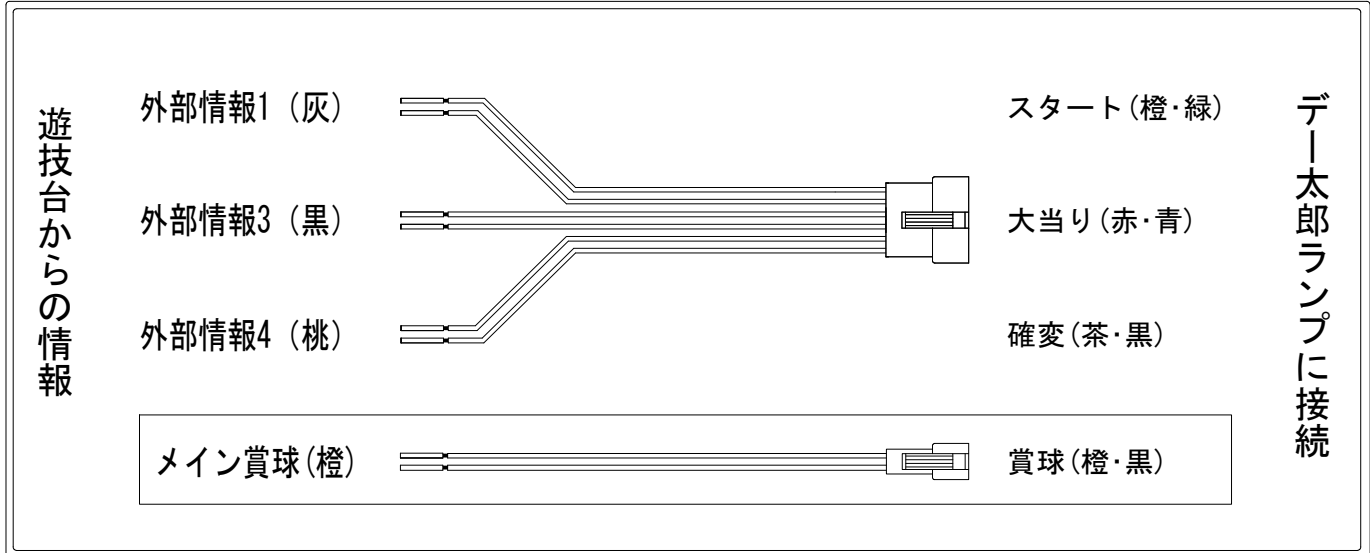

デー太郎（パチンコ） 取付配線資料

2022年04月11日 103

メーカー名	高尾	
機種名	P一球魂GOLDピラミッ伝	V1E
ワンタッチ台接続ハーネス	A	DSH-H001
賞球入力変換ハーネス	B	DYR-H182

ハーネス結線図

外部端子板

出力情報

端子	色	情報名	出力内容	電サポ	大当り		
CN1	白	賞球	賞球払出10個毎に出力				
CN2	緑	扉・枠開放	内枠またはガラス枠が開放中に出力				
CN3	灰	外部情報1	特別図柄1または特別図柄2変動1回につき出力				→スタートに接続
CN4	黄	外部情報2	ヘソまたは電チュー入賞1個につき出力				
CN5	黒	外部情報3	大当り中、小当り中に出力		○		→大当りに接続
CN6	桃	外部情報4	大当り中、小当り中及び電サポ中に出力	○	○		→確変に接続
CN7	青	外部情報5	小当り中				
CN8	赤	外部情報6	大当り中		○		
CN9	橙	メイン賞球	入賞時に賞球予定数を計算し、賞球予定数10個毎に出力				→賞球線に接続
CN10	水	セキュリティ	異常発生時に出力				
CN11	茶	外部情報7	電チューの入賞1個につき出力				
CN12	紫	外部情報8	アウト10個毎に出力				