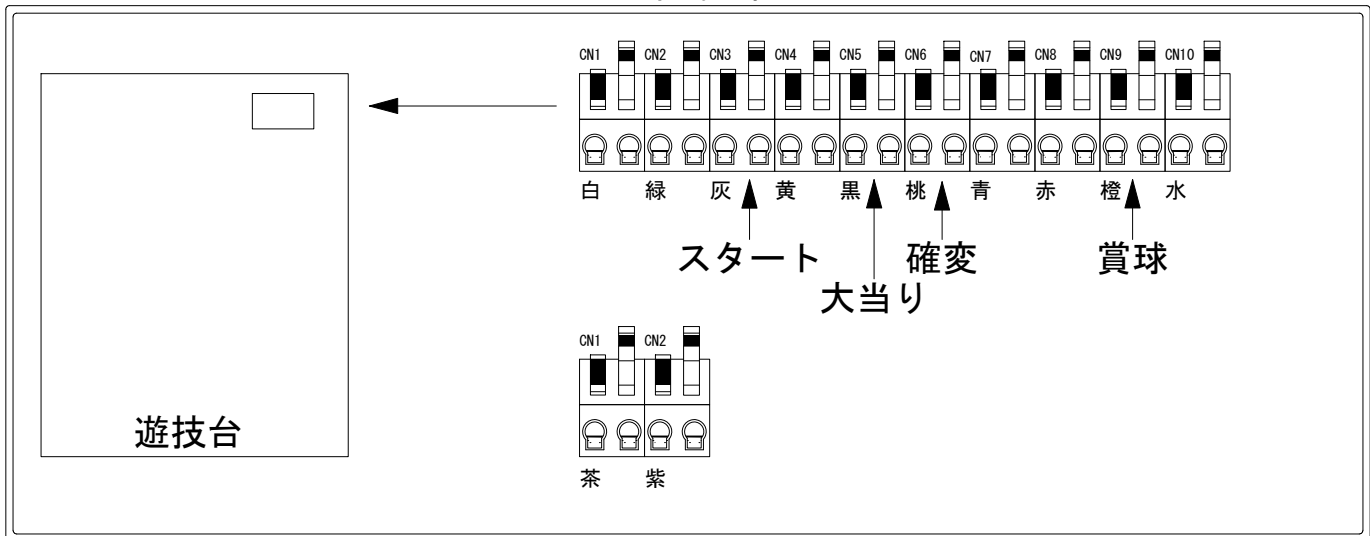

デー太郎（パチンコ） 取付配線資料

2022年04月11日 103

メーカー名	高尾	
機種名	P一球魂GOLDピラミッ伝	V1E
ワンタッチ台接続ハーネス	A	DSH-H001
賞球入力変換ハーネス	B	DYR-H182

ハーネス結線図

外部端子板

出力情報

端子	色	情報名	出力内容	電サポ	大当り		
CN1	白	賞球	賞球払出10個毎に出力				
CN2	緑	扉・枠開放	内枠またはガラス枠が開放中に出力				
CN3	灰	外部情報1	特別図柄1または特別図柄2変動1回につき出力				→スタートに接続
CN4	黄	外部情報2	ヘソまたは電チュー入賞1個につき出力				
CN5	黒	外部情報3	大当り中、小当り中に出力		○		→大当りに接続
CN6	桃	外部情報4	大当り中、小当り中及び電サポ中に出力	○	○		→確変に接続
CN7	青	外部情報5	小当り中				
CN8	赤	外部情報6	大当り中		○		
CN9	橙	メイン賞球	入賞時に賞球予定数を計算し、賞球予定数10個毎に出力				→賞球線に接続
CN10	水	セキュリティ	異常発生時に出力				
CN11	茶	外部情報7	電チューの入賞1個につき出力				
CN12	紫	外部情報8	アウト10個毎に出力				