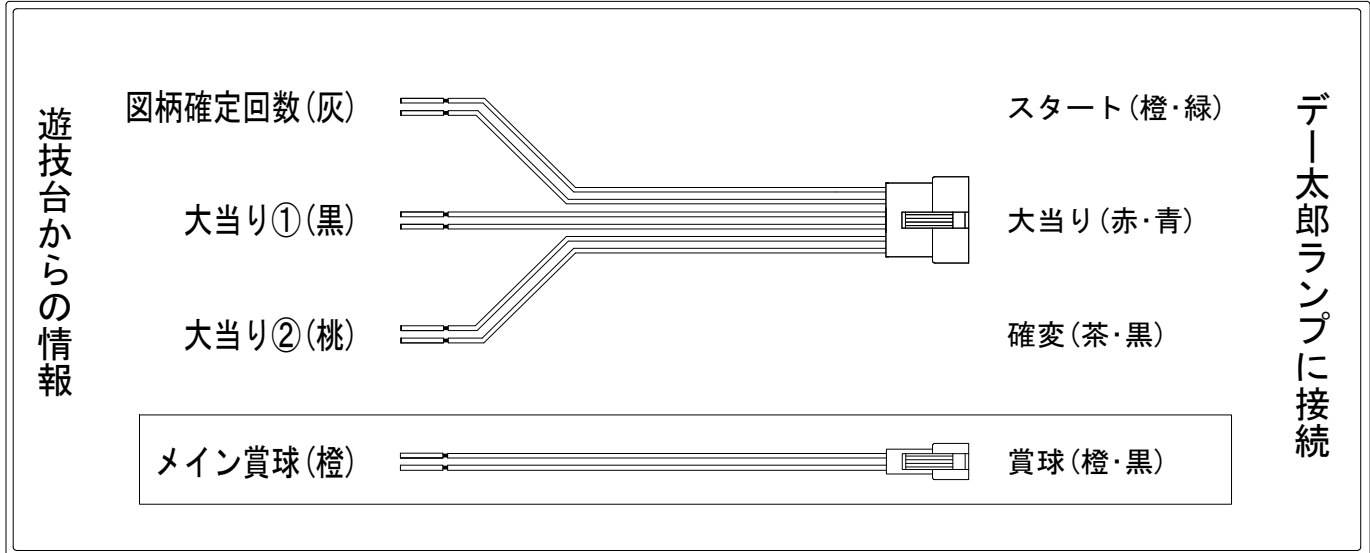

# デー太郎（パチンコ） 取付配線資料

2022年01月18日 101

メーカー名	高尾	
機種名	P DD北斗の拳2ついでに愛を取りもどせ!!ヲウ99アミVer. V2B	
ワンタッチ台接続ハーネス	<b>A</b>	DSH-H001
賞球入力変換ハーネス	<b>B</b>	DYR-H182

## ハーネス結線図

## 外部端子板

## 出力情報

端子	色	情報名	出力内容	電サポ	大当り		
CN1	白	賞球	賞球払出10個毎に出力				
CN2	緑	扉・枠開放	内枠またはガラス枠が開放中に出力				
CN3	灰	外部情報1	特別図柄1または特別図柄2変動1回につき出力				→スタートに接続
CN4	黄	外部情報2	ヘソまたは電チュー入賞1個につき出力				
CN5	黒	外部情報3	大当り中、小当り中の信号を出力		○		→大当りに接続
CN6	桃	外部情報4	大当り中、小当り中及び電サポ中の信号を出力	○	○		→確変に接続
CN7	青	外部情報5	小当り中の信号を出力				
CN8	赤	外部情報6	大当り中、小当り中の信号出力。また遊タイム開始時に信号出力		○		
CN9	橙	メイン賞球	入賞時に賞球予定数を計算し、賞球予定数10個毎に出力				→賞球線に接続
CN10	水	セキュリティ	異常発生時に出力				
CN11	茶	外部情報7	遊タイム中の信号を出力				
CN12	紫	外部情報8	アウト10個につき出力				