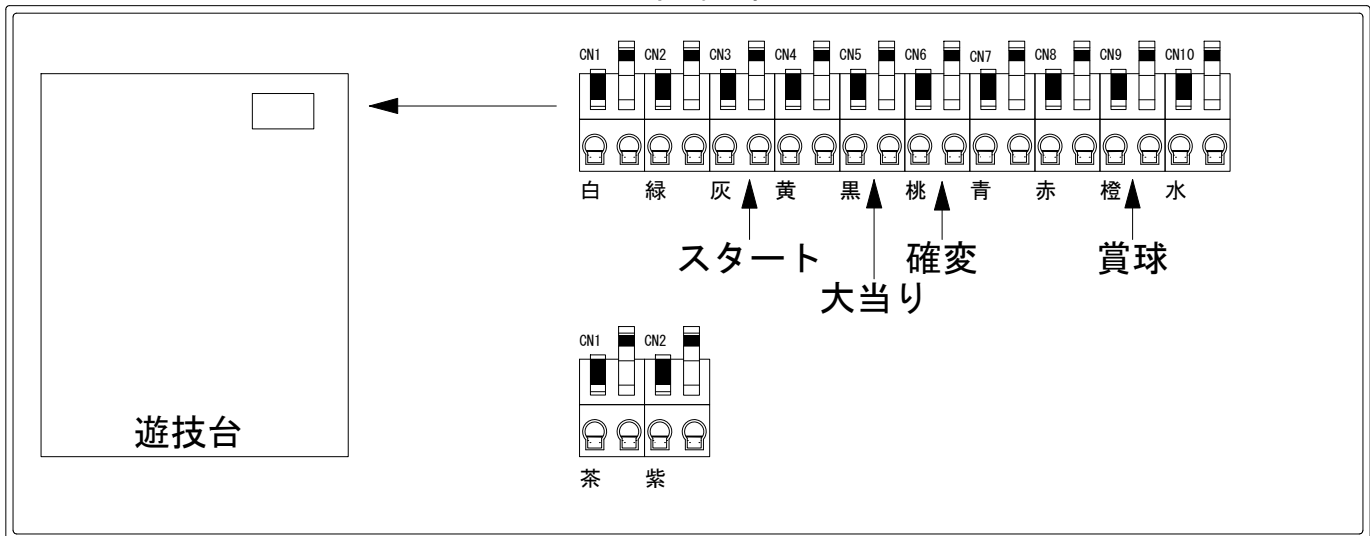

# デー太郎（パチンコ） 取付配線資料

2022年01月18日 101

メーカー名	高尾	
機種名	P DD北斗の拳2ついでに愛を取りもどせ!!ヲウ99アミVer. V2B	
ワンタッチ台接続ハーネス	<b>A</b>	DSH-H001
賞球入力変換ハーネス	<b>B</b>	DYR-H182

## 外部端子板

## 出力情報

端子	色	情報名	出力内容	電サポ	大当り		
CN1	白	賞球	賞球払出10個毎に出力				
CN2	緑	扉・枠開放	内枠またはガラス枠が開放中に出力				
CN3	灰	外部情報1	特別図柄1または特別図柄2変動1回につき出力				→スタートに接続
CN4	黄	外部情報2	ヘソまたは電チュー入賞1個につき出力				
CN5	黒	外部情報3	大当り中、小当り中の信号を出力		○		→大当りに接続
CN6	桃	外部情報4	大当り中、小当り中及び電サポ中の信号を出力	○	○		→確変に接続
CN7	青	外部情報5	小当り中の信号を出力				
CN8	赤	外部情報6	大当り中、小当り中の信号出力。また遊タイム開始時に信号出力		○		
CN9	橙	メイン賞球	入賞時に賞球予定数を計算し、賞球予定数10個毎に出力				→賞球線に接続
CN10	水	セキュリティ	異常発生時に出力				
CN11	茶	外部情報7	遊タイム中の信号を出力				
CN12	紫	外部情報8	アウト10個につき出力				