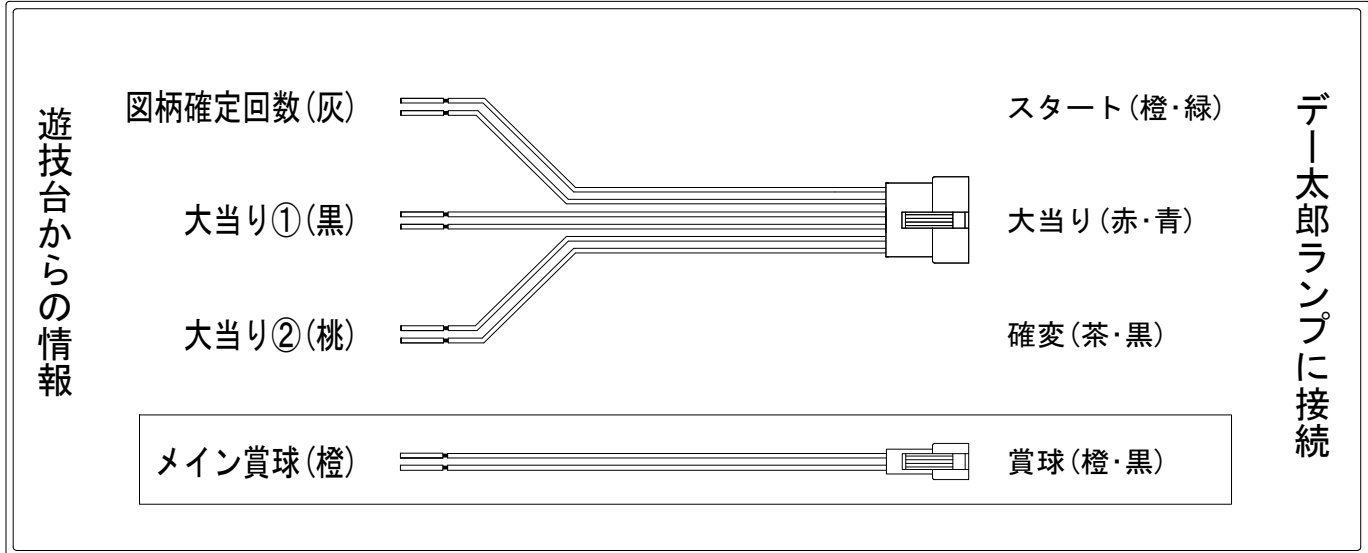

デー太郎（パチンコ）取付配線資料

2022年04月22日 100-1

メーカー名	高尾		
機種名	Pらんま1/2	熱血格闘遊戯	V1A V3A
ワンタッチ台接続ハーネス	A	DSH-H001	
賞球入力変換ハーネス	B	DYR-H182	

ハーネス結線図

外部端子板

出力情報

端子	色	情報名	出力内容	電サポ	大当り		
CN1	白	賞球	賞球払出10個毎に出力				
CN2	緑	扉・枠開放	内枠またはガラス枠が開放中に出力				
CN3	灰	外部情報1	特別図柄1または特別図柄2変動1回につき出力				→スタートに接続
CN4	黄	外部情報2	ヘソまたは電チュー入賞1個につき出力				
CN5	黒	外部情報3	大当り中、小当り中の信号を出力		○		→大当りに接続
CN6	桃	外部情報4	大当り中、小当り中及び電サポ中の信号を出力	○	○		→確変に接続
CN7	青	外部情報5	小当り中の信号を出力				
CN8	赤	外部情報6	大当り中の信号を出力。		○		
CN9	橙	メイン賞球	入賞時に賞球予定数を計算し、賞球予定数10個毎に出力				→賞球線に接続
CN10	水	セキュリティ	異常発生時に出力				
CN11	茶	外部情報7	電チューの入賞1個につき信号を出力				
CN12	紫	外部情報8	アウト10個につき出力				