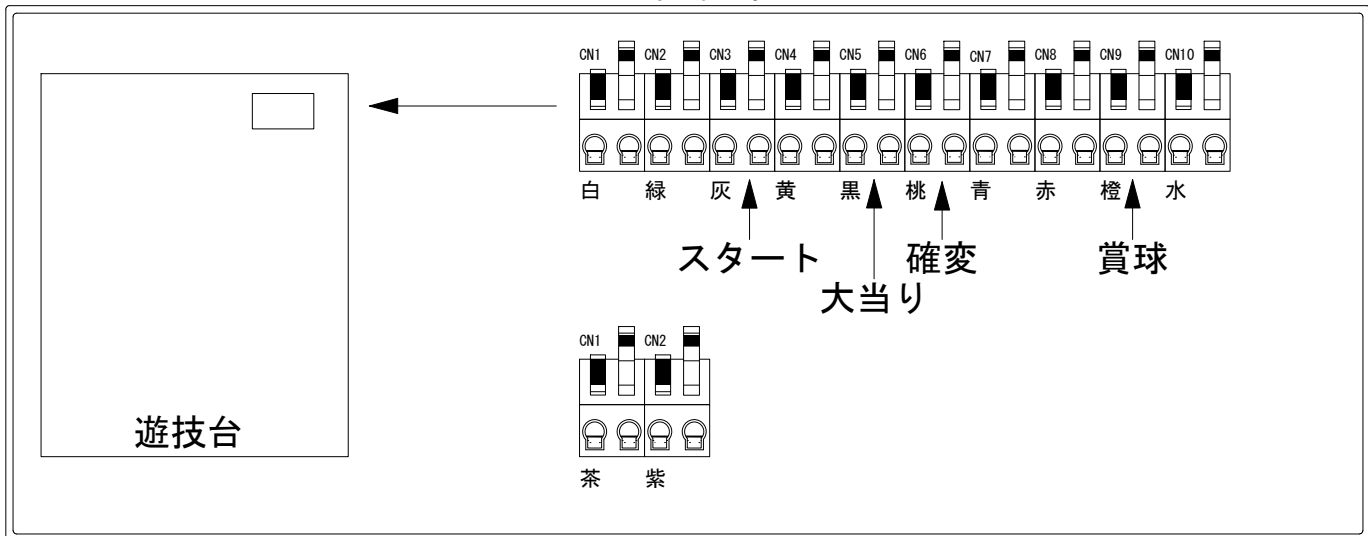

デー太郎（パチンコ）取付配線資料

2022年04月22日 100-1

メーカー名	高尾		
機種名	Pらんま1/2	熱血格闘遊戯	V1A V3A
ワンタッチ台接続ハーネス	A	DSH-H001	
賞球入力変換ハーネス	B	DYR-H182	

ハーネス結線図

外部端子板

出力情報

端子	色	情報名	出力内容	電サポ	大当り		
CN1	白	賞球	賞球払出10個毎に出力				
CN2	緑	扉・枠開放	内枠またはガラス枠が開放中に出力				
CN3	灰	外部情報1	特別図柄1または特別図柄2変動1回につき出力				→スタートに接続
CN4	黄	外部情報2	ヘソまたは電チュー入賞1個につき出力				
CN5	黒	外部情報3	大当り中、小当り中の信号を出力		○		→大当りに接続
CN6	桃	外部情報4	大当り中、小当り中及び電サポ中の信号を出力	○	○		→確変に接続
CN7	青	外部情報5	小当り中の信号を出力				
CN8	赤	外部情報6	大当り中の信号を出力。		○		
CN9	橙	メイン賞球	入賞時に賞球予定数を計算し、賞球予定数10個毎に出力				→賞球線に接続
CN10	水	セキュリティ	異常発生時に出力				
CN11	茶	外部情報7	電チューの入賞1個につき信号を出力				
CN12	紫	外部情報8	アウト10個につき出力				