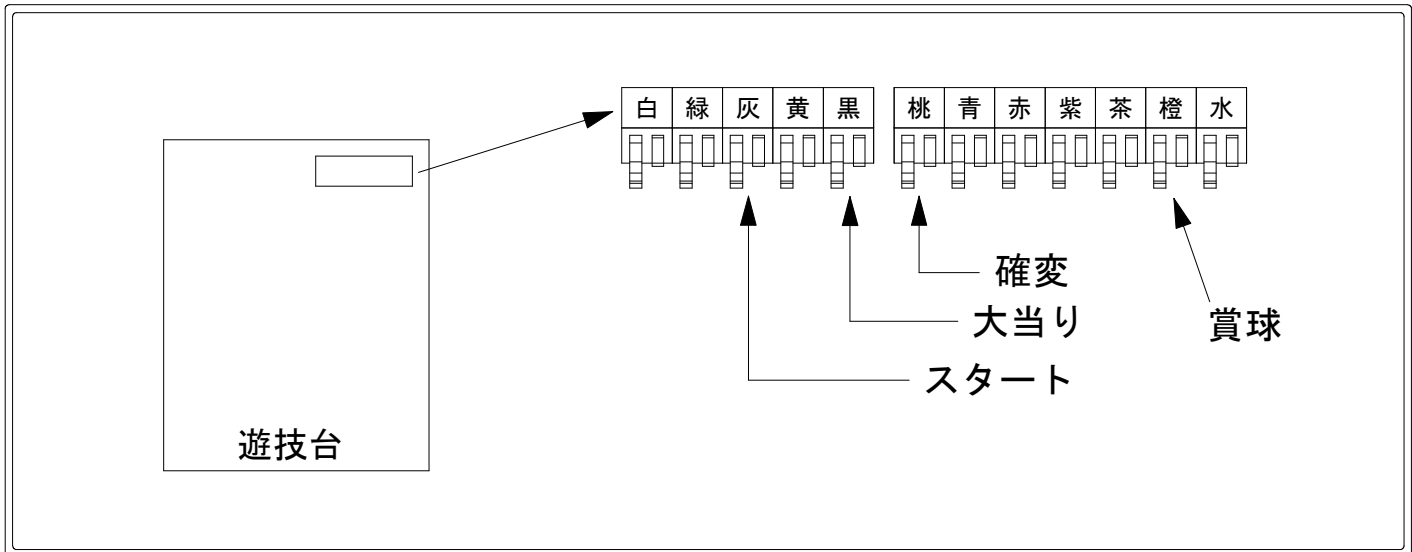

# デー太郎（パチンコ） 取付配線資料 2023年12月25日 156

メーカー名	SANYO	
機種名	Pドラム花火の源さん	HCB
ワンタッチ台接続ハーネス	A	DSH-H001
賞球入力変換ハーネス	B	DYR-H182

ハーネス結線図

外部端子板

出力情報

端子	色	出力内容	大当	確変	
①	白	賞球			
②	緑	扉・枠開放			
③	灰	特別図柄確定			→スタートに接続
④	黄	始動口1入賞			
⑤	黒	大当り1 (大当り)	○		→大当りに接続
⑥	桃	大当り2 (大当り及び右打ち)	○	○	→確変に接続
⑦	青	大当り3	○		
⑧	赤	大当り4	○		
⑨	紫	始動口2入賞			
⑩	茶	アウト			
⑪	橙	メイン賞球			→賞球に接続
⑫	水	セキュリティ			