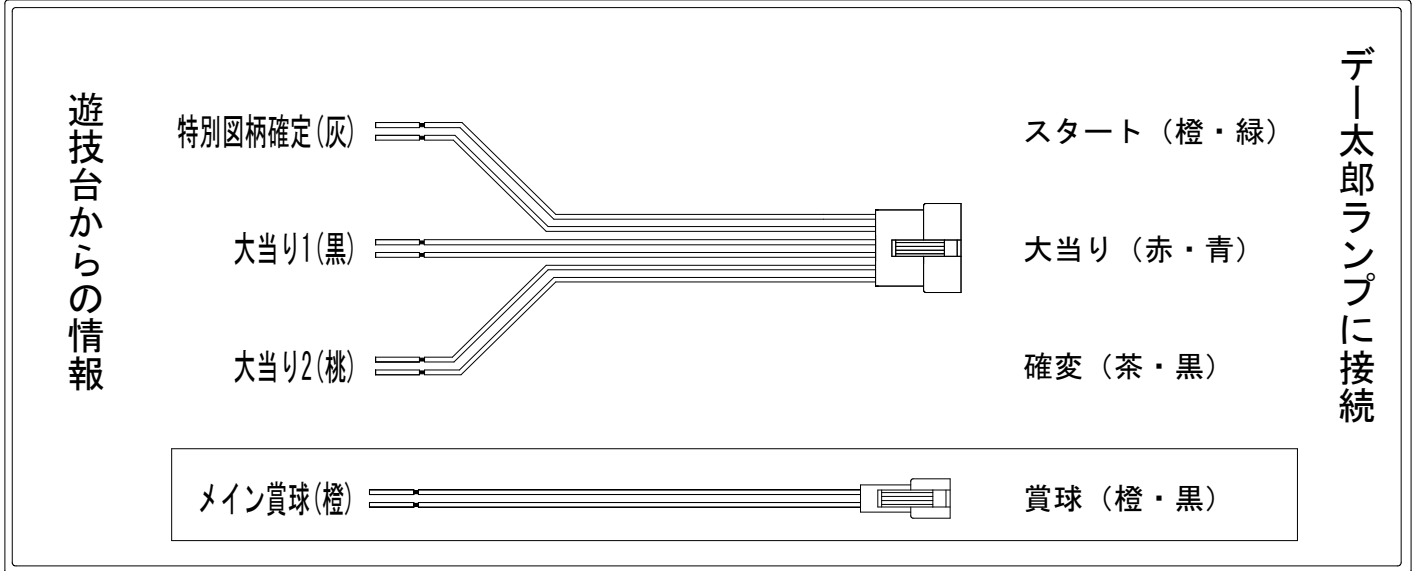

# デー太郎（パチンコ） 取付配線資料 2023年12月25日 156

メーカー名	SANYO	
機種名	Pドラム花火の源さん	HCB
ワンタッチ台接続ハーネス	A	DSH-H001
賞球入力変換ハーネス	B	DYR-H182

ハーネス結線図

外部端子板

出力情報

端子	色	出力内容	大当	確変	
①	白	賞球			
②	緑	扉・枠開放			
③	灰	特別図柄確定			→スタートに接続
④	黄	始動口1入賞			
⑤	黒	大当り1 (大当り)	○		→大当りに接続
⑥	桃	大当り2 (大当り及び右打ち)	○	○	→確変に接続
⑦	青	大当り3	○		
⑧	赤	大当り4	○		
⑨	紫	始動口2入賞			
⑩	茶	アウト			
⑪	橙	メイン賞球			→賞球に接続
⑫	水	セキュリティ			