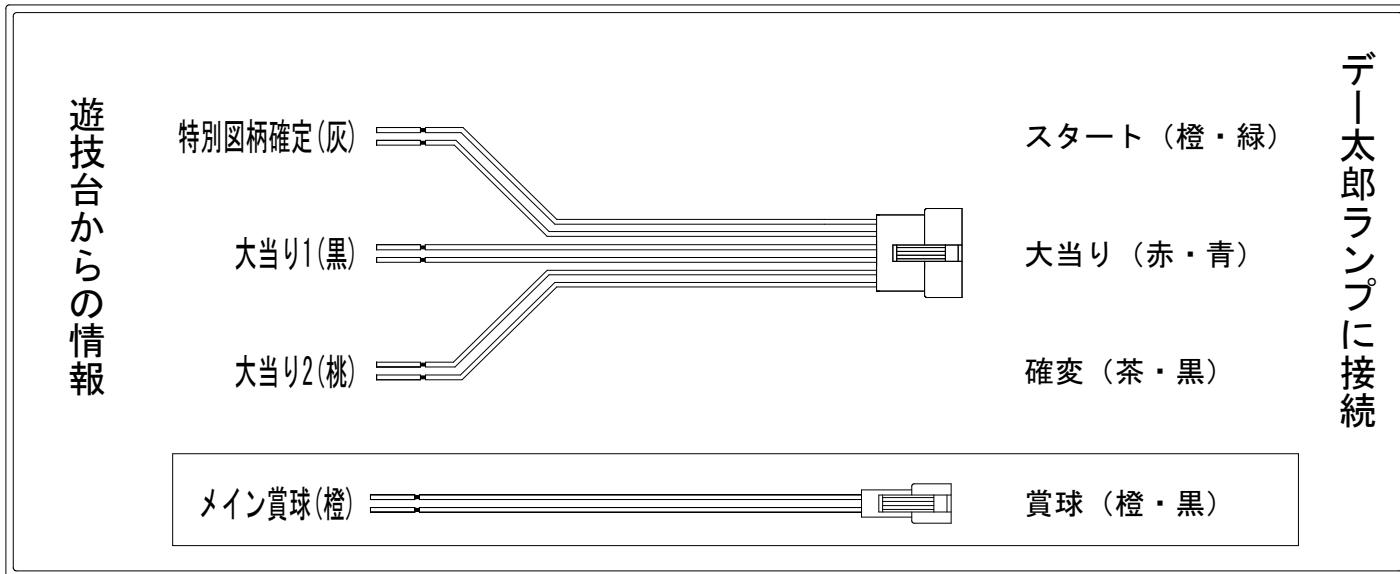

# デー太郎（パチンコ） 取付配線資料 2023年11月27日 155

メーカー名	SANYO		
機種名	P大海物語5 ブラック		HCL
ワンタッチ台接続ハーネス	A	DSH-H001	
賞球入力変換ハーネス	B	DYR-H182	

ハーネス結線図

外部端子板

出力情報

端子	色	出力内容	大当	確変	
①	白	賞球			
②	緑	扉・枠開放			
③	灰	特別図柄確定			→スタートに接続
④	黄	始動口1入賞			
⑤	黒	大当り1 (大当り)	○		→大当りに接続
⑥	桃	大当り2 (大当り及び右打ち)	○	○	→確変に接続
⑦	青	大当り3 RUSH抜け後、残保留までカウントを行っている	○		
⑧	赤	大当りA 大当りが開始されたら上がる(V入賞していなくても上がる)	○		
⑨	紫	始動口2入賞			
⑩	茶	アウト			
⑪	橙	メイン賞球			→賞球に接続
⑫	水	セキュリティ			