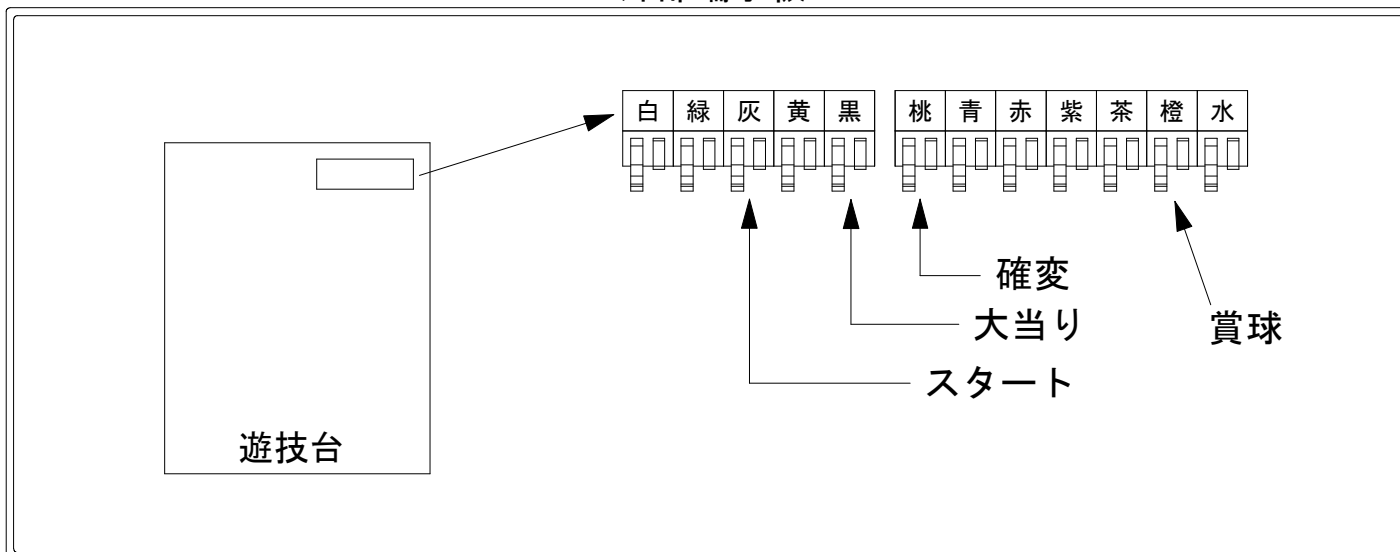

# デー太郎（パチンコ） 取付配線資料 2023年11月27日 155

メーカー名	SANYO		
機種名	P大海物語5 ブラック		HCL
ワンタッチ台接続ハーネス	A	DSH-H001	
賞球入力変換ハーネス	B	DYR-H182	

ハーネス結線図

外部端子板

出力情報

端子	色	出力内容	大当	確変	
①	白	賞球			
②	緑	扉・枠開放			
③	灰	特別図柄確定			→スタートに接続
④	黄	始動口1入賞			
⑤	黒	大当り1 (大当り)	○		→大当りに接続
⑥	桃	大当り2 (大当り及び右打ち)	○	○	→確変に接続
⑦	青	大当り3 RUSH抜け後、残保留までカウントを行っている	○		
⑧	赤	大当りA 大当りが開始されたら上がる(V入賞していなくても上がる)	○		
⑨	紫	始動口2入賞			
⑩	茶	アウト			
⑪	橙	メイン賞球			→賞球に接続
⑫	水	セキュリティ			