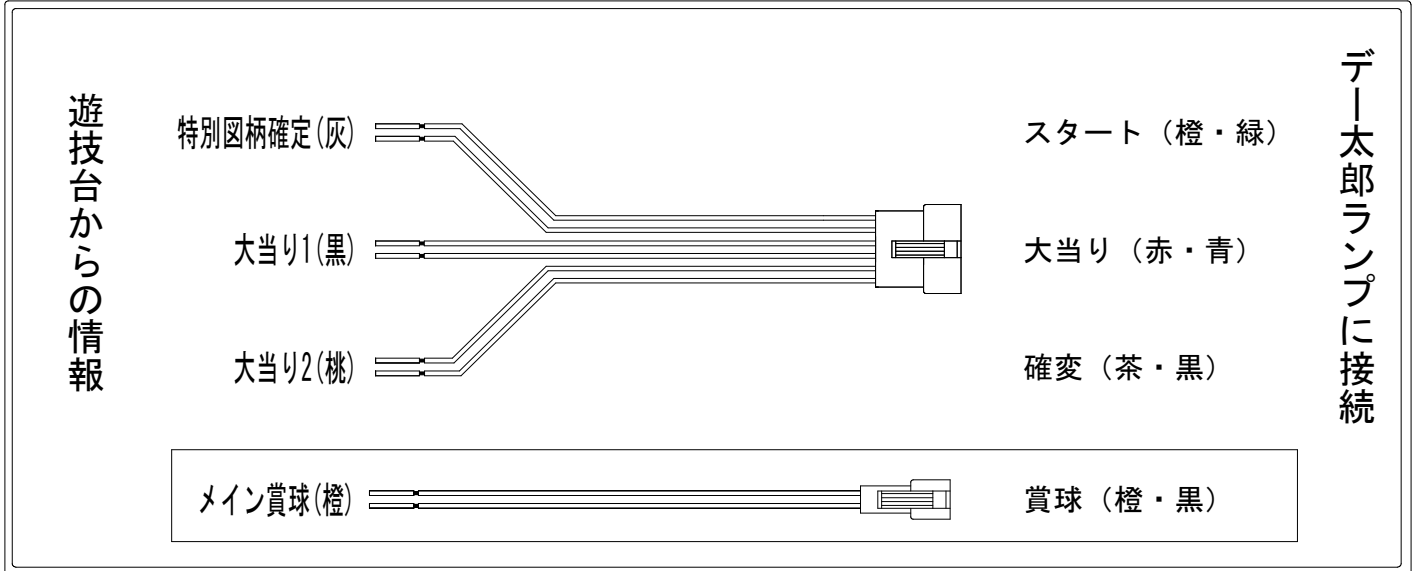

デー太郎（パチンコ） 取付配線資料 2023年08月01日 151

メーカー名	SANYO		
機種名	P GO!GO!マリン 3000		HCD
ワンタッチ台接続ハーネス	A	DSH-H001	
賞球入力変換ハーネス	B	DYR-H182	

ハーネス結線図

外部端子板

出力情報

端子	色	出力内容	時短	大当		
①	白	賞球				
②	緑	扉・枠開放				
③	灰	特別図柄確定				→スタートに接続
④	黄	始動口1入賞				
⑤	黒	大当り1 (大当り及び時短図柄)		○		→大当りに接続
⑥	桃	大当り2 (大当り及び右打ち)	○	○		→確変に接続
⑦	青	大当り3 (大当り)		○		
⑧	赤	大当り4		○		
⑨	紫	始動口2入賞				
⑩	茶	アウト				
⑪	橙	メイン賞球				→賞球に接続
⑫	水	セキュリティ				