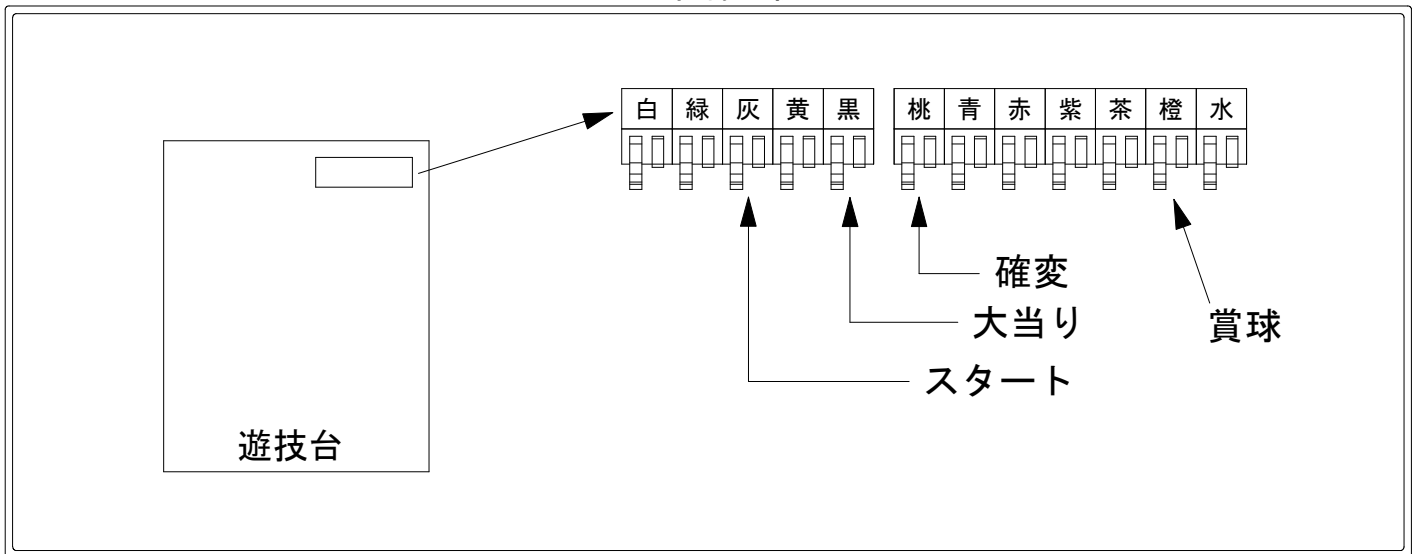

デー太郎（パチンコ） 取付配線資料 2023年08月01日 151

メーカー名	SANYO		
機種名	P GO!GO!マリン 3000		HCD
ワンタッチ台接続ハーネス	A	DSH-H001	
賞球入力変換ハーネス	B	DYR-H182	

ハーネス結線図

外部端子板

出力情報

端子	色	出力内容	時短	大当		
①	白	賞球				
②	緑	扉・枠開放				
③	灰	特別図柄確定				→スタートに接続
④	黄	始動口1入賞				
⑤	黒	大当り1 (大当り及び時短図柄)		○		→大当りに接続
⑥	桃	大当り2 (大当り及び右打ち)	○	○		→確変に接続
⑦	青	大当り3 (大当り)		○		
⑧	赤	大当り4		○		
⑨	紫	始動口2入賞				
⑩	茶	アウト				
⑪	橙	メイン賞球				→賞球に接続
⑫	水	セキュリティ				