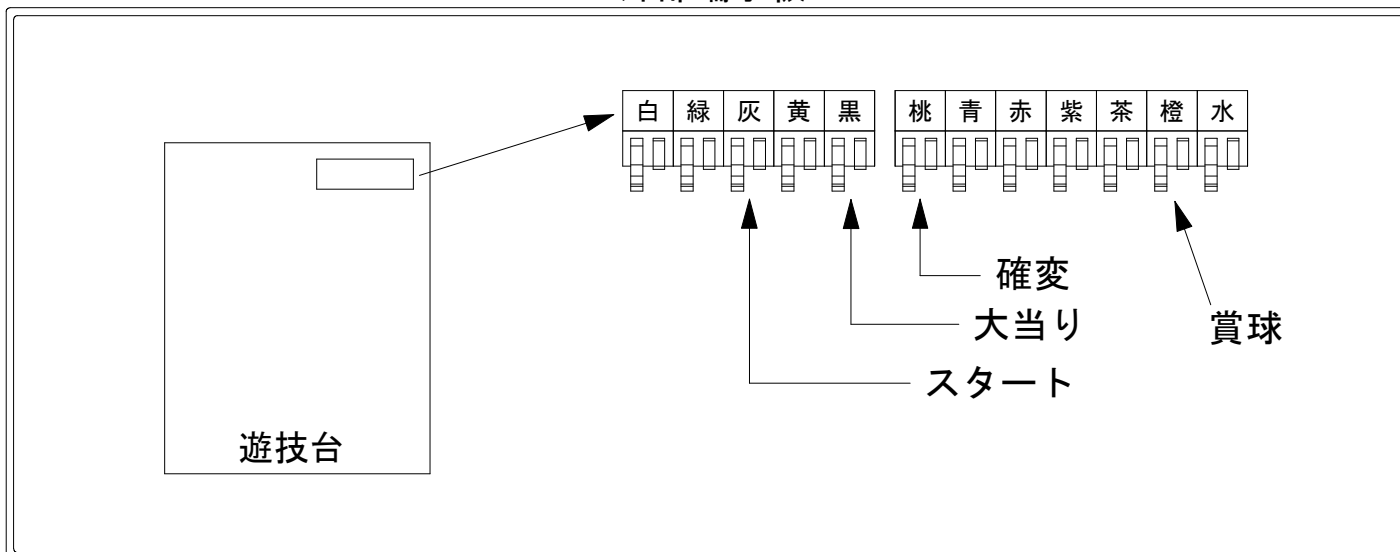

デー太郎（パチンコ） 取付配線資料 2023年06月27日 150

メーカー名	SANYO		
機種名	PA大海物語5 Withアグネス・ラム	ARBC	
ワンタッチ台接続ハーネス	A	DSH-H001	
賞球入力変換ハーネス	B	DYR-H182	

ハーネス結線図

外部端子板

出力情報

端子	色	出力内容	時短	大当	遊タイム
①	白	賞球			
②	緑	扉・枠開放			
③	灰	特別図柄確定			
④	黄	始動口1入賞			
⑤	黒	大当り1 (大当り)		○	
⑥	桃	大当り2 (大当り及び時間短縮)	○	○	
⑦	青	大当りA (大当り及び遊タイム)		○	△
⑧	赤	始動口2入賞			
⑨	紫	ゲート通過			
⑩	茶	アウト			
⑪	橙	メイン賞球			
⑫	水	セキュリティ			

→スタートに接続
→大当りに接続
→確変に接続
→遊タイム付に接続
→賞球に接続

※ 2022年10月以降のデーランプで遊タイムをランプに反映させる場合、大当りを「遊タイム付」に接続してください