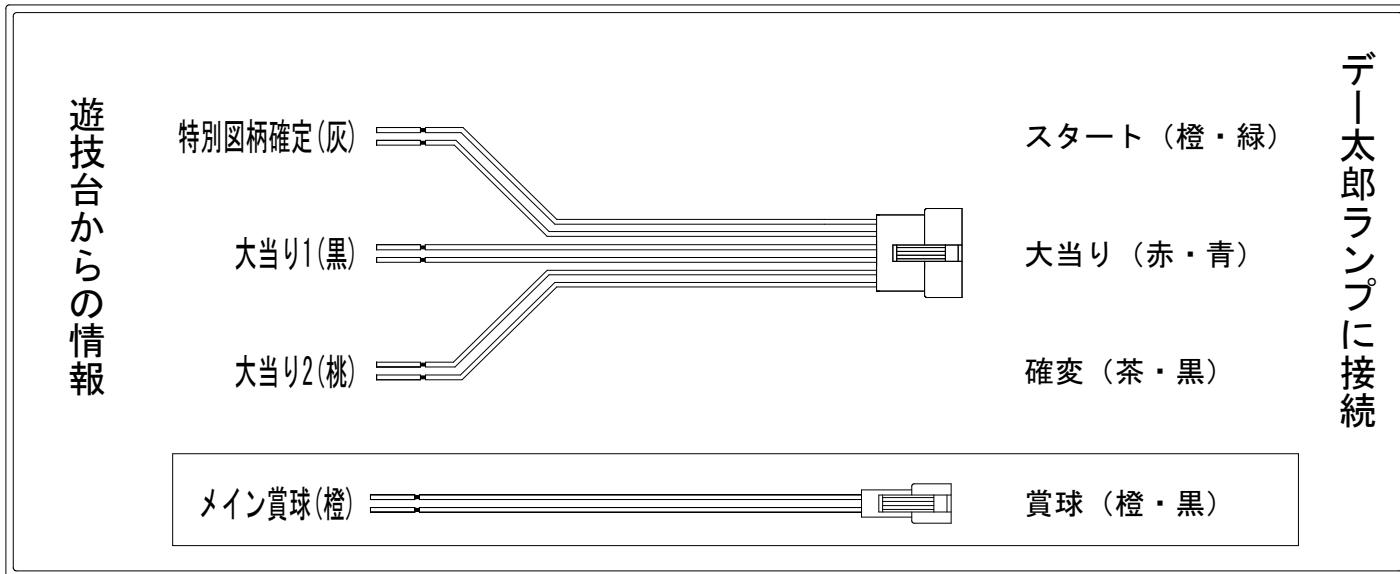

デー太郎（パチンコ） 取付配線資料 2023年06月27日 150

メーカー名	SANYO		
機種名	PA大海物語5 Withアグネス・ラム	ARBC	
ワンタッチ台接続ハーネス	A	DSH-H001	
賞球入力変換ハーネス	B	DYR-H182	

ハーネス結線図

外部端子板

出力情報

端子	色	出力内容	時短	大当	遊タイム
①	白	賞球			
②	緑	扉・枠開放			
③	灰	特別図柄確定			
④	黄	始動口1入賞			
⑤	黒	大当り1 (大当り)		○	
⑥	桃	大当り2 (大当り及び時間短縮)	○	○	
⑦	青	大当りA (大当り及び遊タイム)		○	△
⑧	赤	始動口2入賞			
⑨	紫	ゲート通過			
⑩	茶	アウト			
⑪	橙	メイン賞球			
⑫	水	セキュリティ			

→スタートに接続
→大当りに接続
→確変に接続
→遊タイム付に接続
→賞球に接続

※ 2022年10月以降のデーランプで遊タイムをランプに反映させる場合、大当りを「遊タイム付」に接続してください