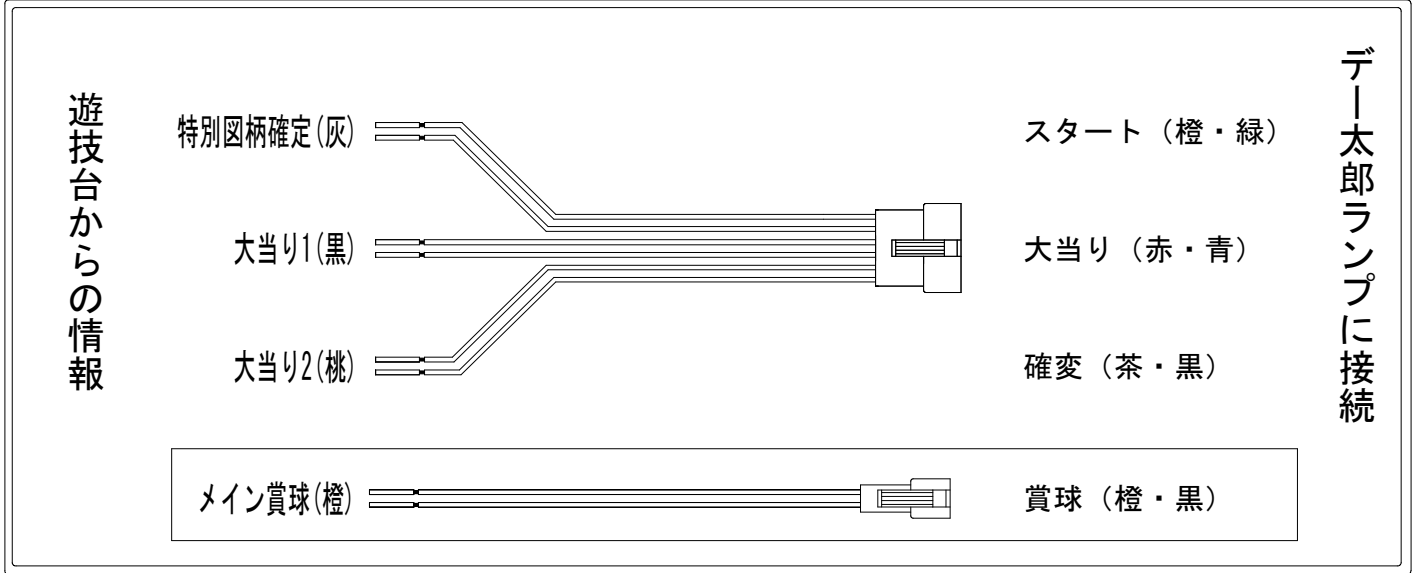

デー太郎（パチンコ） 取付配線資料 2024年02月27日 149-1

メーカー名	SANYO	
機種名	Pわんニャンアドベンチャー	HCB HBF
ワンタッチ台接続ハーネス	A	DSH-H001
賞球入力変換ハーネス	B	DYR-H182

ハーネス結線図

外部端子板

出力情報

端子	色	出力内容	時短	大当		
①	白	賞球				
②	緑	扉・枠開放				
③	灰	特別図柄確定				→スタートに接続
④	黄	始動口1入賞				
⑤	黒	大当り1 (大当り)		○		→大当りに接続
⑥	桃	大当り2 (大当り及び右打ち時)	○	○		→確変に接続
⑦	青	大当り3				
⑧	赤	大当り4				
⑨	紫	始動口2入賞				
⑩	茶	アウト				
⑪	橙	メイン賞球				→賞球に接続
⑫	水	セキュリティ				