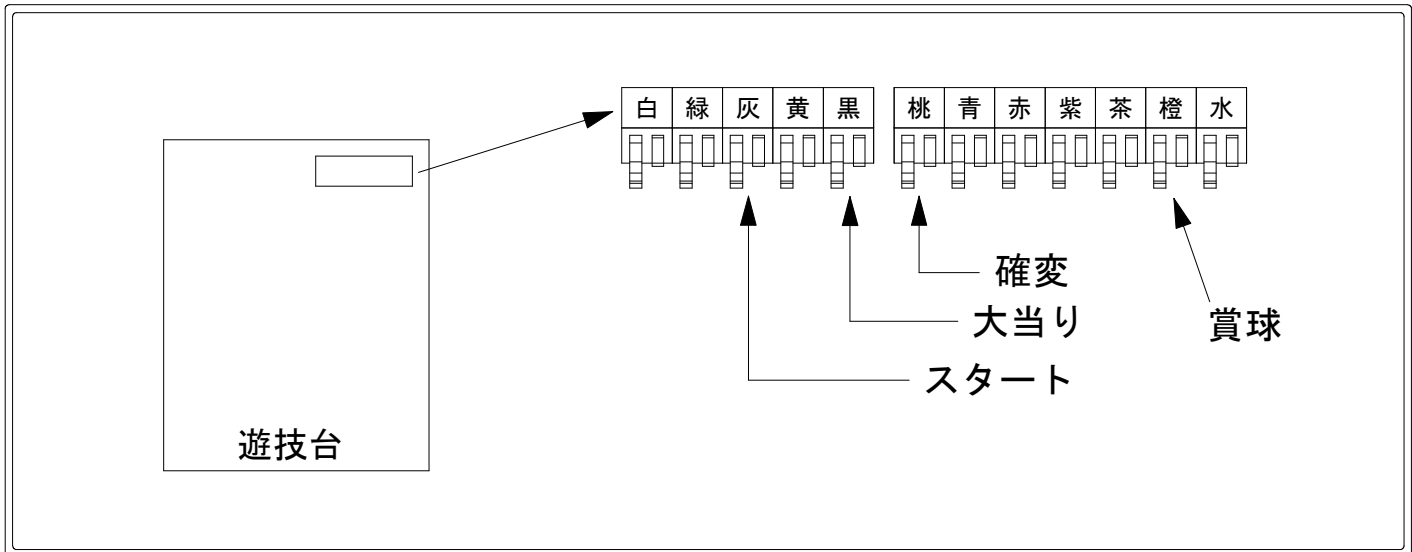

デー太郎（パチンコ） 取付配線資料 2024年02月27日 149-1

メーカー名	SANYO	
機種名	Pわんニャンアドベンチャー	HCB HBF
ワンタッチ台接続ハーネス	A	DSH-H001
賞球入力変換ハーネス	B	DYR-H182

ハーネス結線図

外部端子板

出力情報

端子	色	出力内容	時短	大当		
①	白	賞球				
②	緑	扉・枠開放				
③	灰	特別図柄確定				→スタートに接続
④	黄	始動口1入賞				
⑤	黒	大当り1 (大当り)		○		→大当りに接続
⑥	桃	大当り2 (大当り及び右打ち時)	○	○		→確変に接続
⑦	青	大当り3				
⑧	赤	大当り4				
⑨	紫	始動口2入賞				
⑩	茶	アウト				
⑪	橙	メイン賞球				→賞球に接続
⑫	水	セキュリティ				