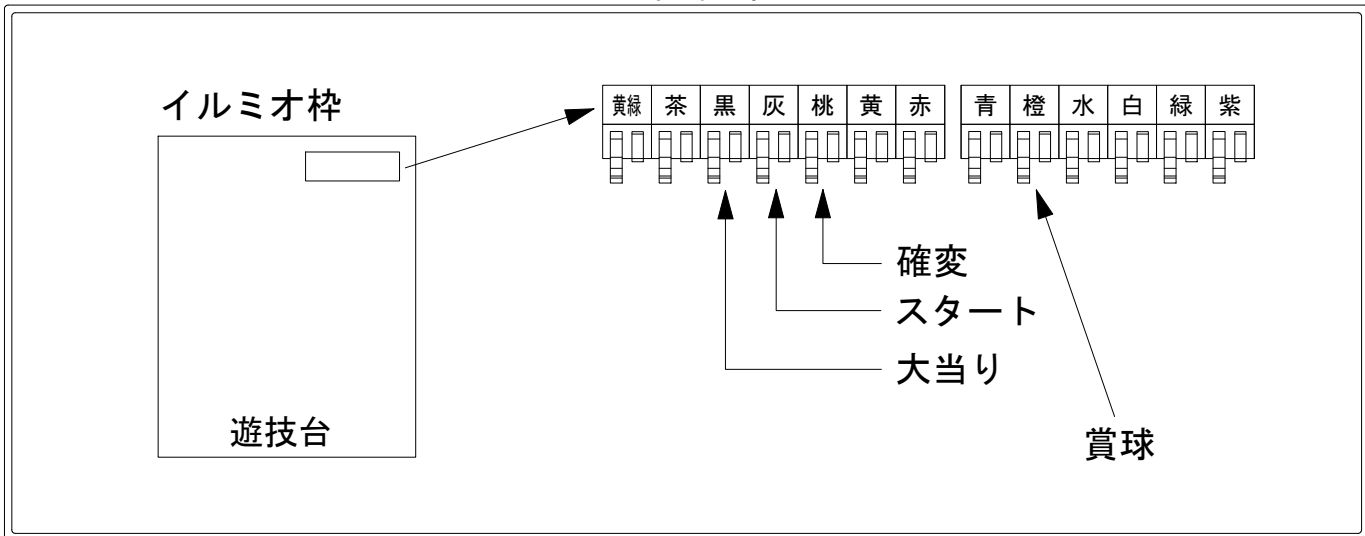

# デー太郎（パチンコ） 取付配線資料 2023年04月27日 148

メーカー名	SANYO		
機種名	PA元祖ギンギラパラダイス 強99ver.		HBC
ワンタッチ台接続ハーネス	A	DSH-H001	
賞球入力変換ハーネス	B	DYR-H182	

ハーネス結線図

外部端子板

出力情報

端子	色	出力内容	時短	大当		
①	黄緑	大当りA(大当り及び遊タイム)		○		
②	茶	アウト				
③	黒	大当り1(大当り)		○		→大当りに接続
④	灰	特別図柄確定				→スタートに接続
⑤	桃	大当り2(大当り及び右打ち時)	○	○		→確変に接続
⑥	黄	大当り3		○		
⑦	赤	始動口2入賞				
⑧	青	始動口1入賞				
⑨	橙	メイン賞球				→賞球に接続
⑩	水	セキュリティ				
⑪	白	賞球				
⑫	緑	枠開放				
⑬	紫	扉開放				