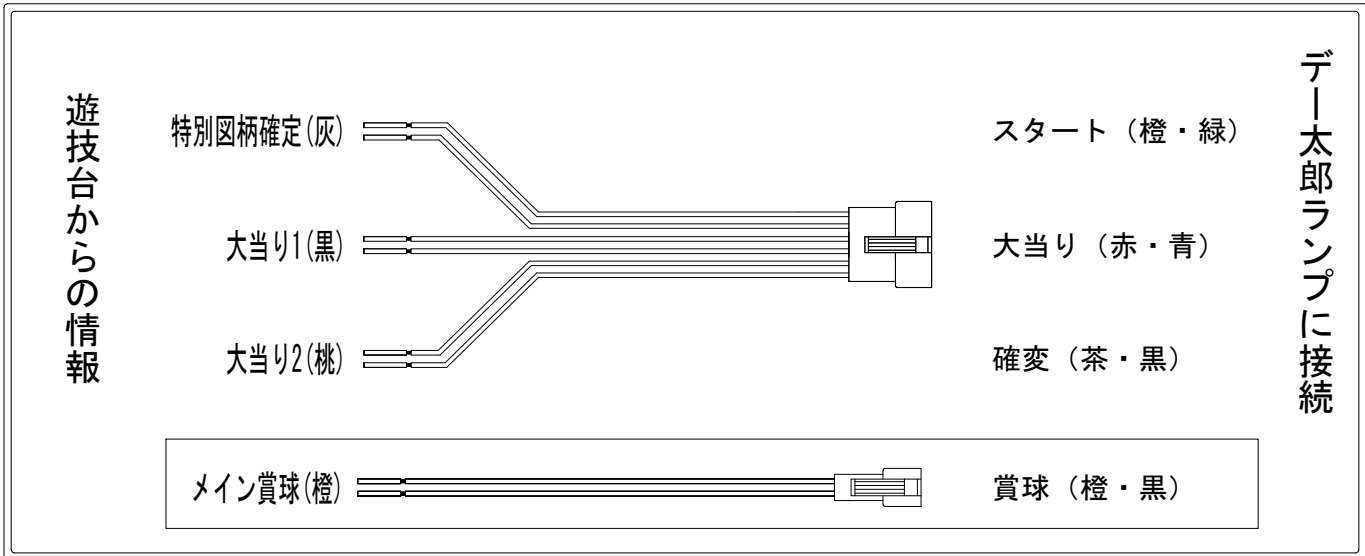

# デー太郎（パチンコ） 取付配線資料 2023年04月27日 148

メーカー名	SANYO		
機種名	PA元祖ギンギラパラダイス 強99ver.		HBC
ワンタッチ台接続ハーネス	A	DSH-H001	
賞球入力変換ハーネス	B	DYR-H182	

ハーネス結線図

外部端子板

出力情報

端子	色	出力内容	時短	大当		
①	黄緑	大当りA(大当り及び遊タイム)		○		
②	茶	アウト				
③	黒	大当り1(大当り)		○		→大当りに接続
④	灰	特別図柄確定				→スタートに接続
⑤	桃	大当り2(大当り及び右打ち時)	○	○		→確変に接続
⑥	黄	大当り3		○		
⑦	赤	始動口2入賞				
⑧	青	始動口1入賞				
⑨	橙	メイン賞球				→賞球に接続
⑩	水	セキュリティ				
⑪	白	賞球				
⑫	緑	枠開放				
⑬	紫	扉開放				