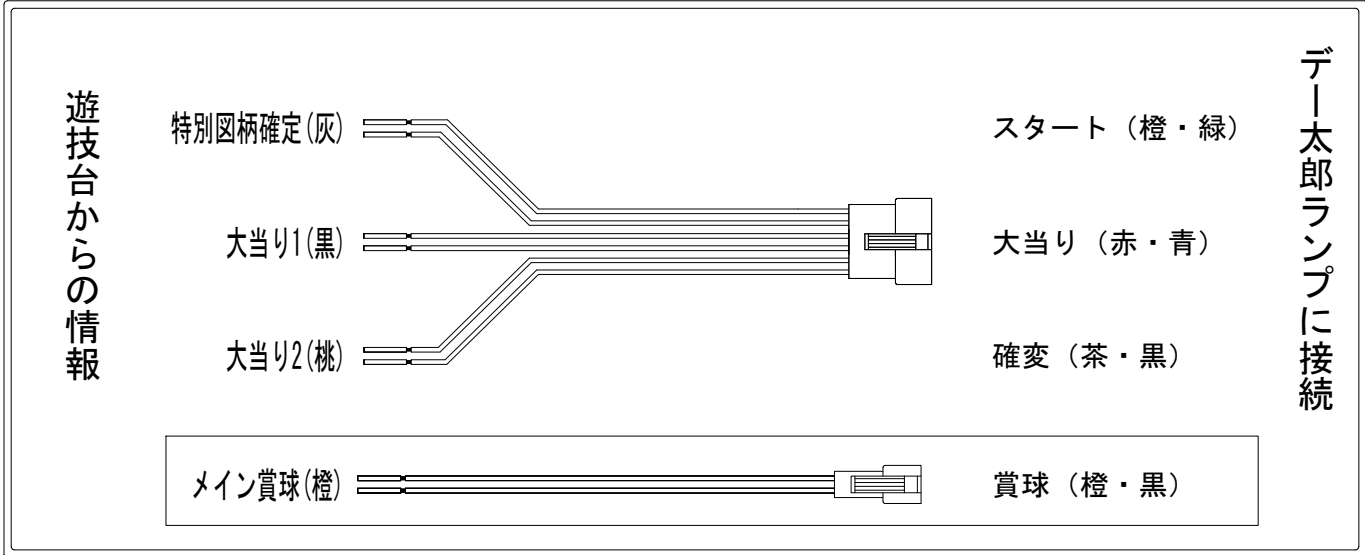

デー太郎（パチンコ） 取付配線資料 2023年01月27日 146

メーカー名	SANYO	
機種名	P大海物語5	MTE2
ワンタッチ台接続ハーネス	A	DSH-H001
賞球入力変換ハーネス	B	DYR-H182

ハーネス結線図

外部端子板

出力情報

端子	色	出力内容	時短	大当		
①	白	賞球				
②	緑	扉・枠開放				
③	灰	特別図柄確定				→スタートに接続
④	黄	始動口1入賞				
⑤	黒	大当り1 (大当り)		○		→大当りに接続
⑥	桃	大当り2 (大当り及び時間短縮)	○	○		→確変に接続
⑦	青	予備1				
⑧	赤	始動口2入賞				
⑨	紫	ゲート通過				
⑩	茶	アウト				
⑪	橙	メイン賞球				→賞球に接続
⑫	水	セキュリティ				