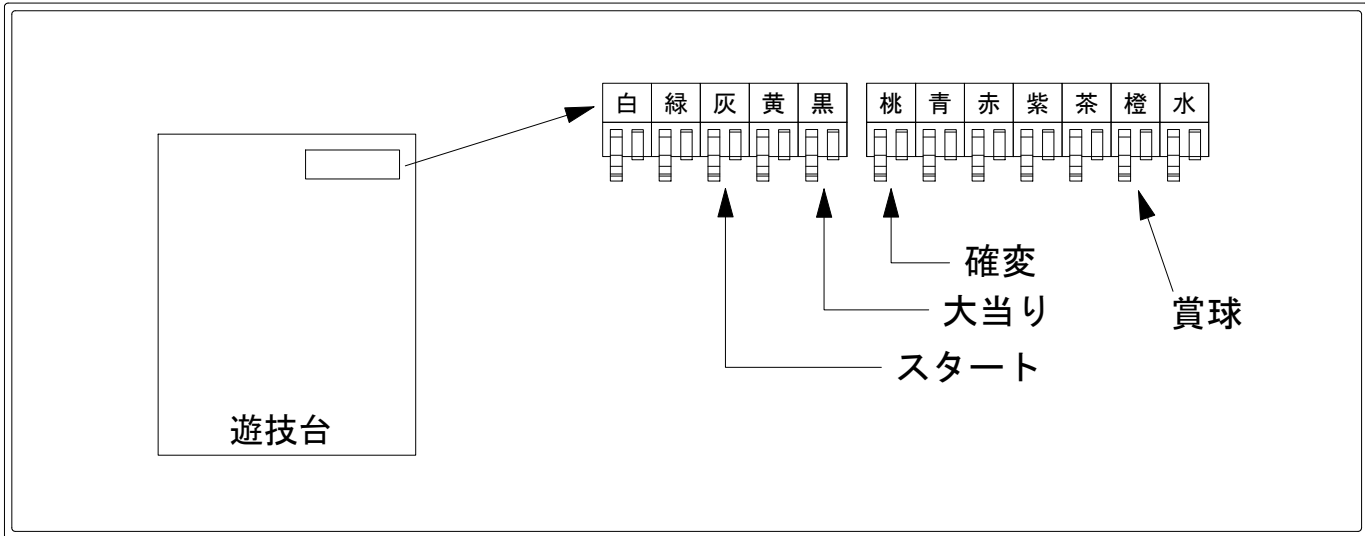

デー太郎（パチンコ） 取付配線資料 2023年01月27日 146

メーカー名	SANYO	
機種名	P大海物語5	MTE2
ワンタッチ台接続ハーネス	A	DSH-H001
賞球入力変換ハーネス	B	DYR-H182

ハーネス結線図

外部端子板

出力情報

端子	色	出力内容	時短	大当		
①	白	賞球				
②	緑	扉・枠開放				
③	灰	特別図柄確定				→スタートに接続
④	黄	始動口1入賞				
⑤	黒	大当り1 (大当り)		○		→大当りに接続
⑥	桃	大当り2 (大当り及び時間短縮)	○	○		→確変に接続
⑦	青	予備1				
⑧	赤	始動口2入賞				
⑨	紫	ゲート通過				
⑩	茶	アウト				
⑪	橙	メイン賞球				→賞球に接続
⑫	水	セキュリティ				