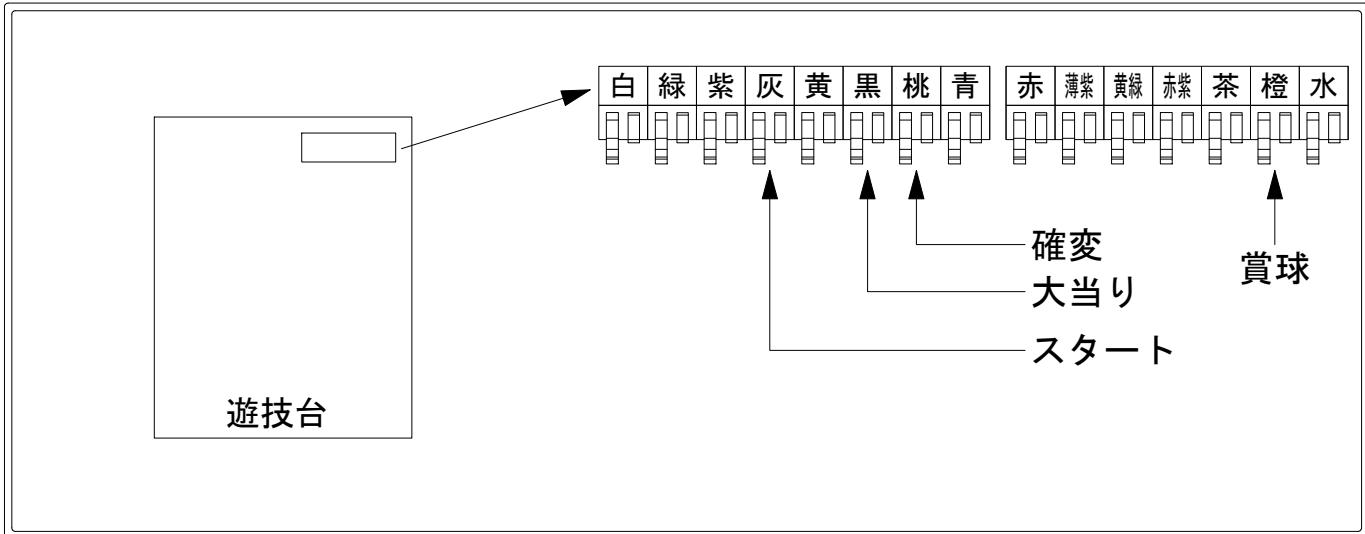

# デー太郎（パチンコ） 取付配線資料 2022年08月02日 141

メーカー名	SANYO	
機種名	PA新大海物語	ARBB
ワンタッチ台接続ハーネス	A	DSH-H001
賞球入力変換ハーネス	B	DYR-H182

ハーネス結線図

外部端子板

出力情報

端子	色	出力内容	時短	大当		
①	白	賞球				
②	緑	枠開放				
③	紫	扉開放				
④	灰	特別図柄確定				→スタートに接続
⑤	黄	始動口1入賞				
⑥	黒	大当り1 (大当り)		○		→大当りに接続
⑦	桃	大当り2 (大当り及び時間短縮)	○	○		→確変に接続
⑧	青	大当りA (大当り及び遊タイム)		○		
⑨	赤	予備2				
⑩	薄紫	予備3				
⑪	黄緑	始動口2入賞				
⑫	赤紫	ゲート通過				
⑬	茶	アウト				
⑭	橙	メイン賞球				→賞球に接続
⑮	水	セキュリティ				