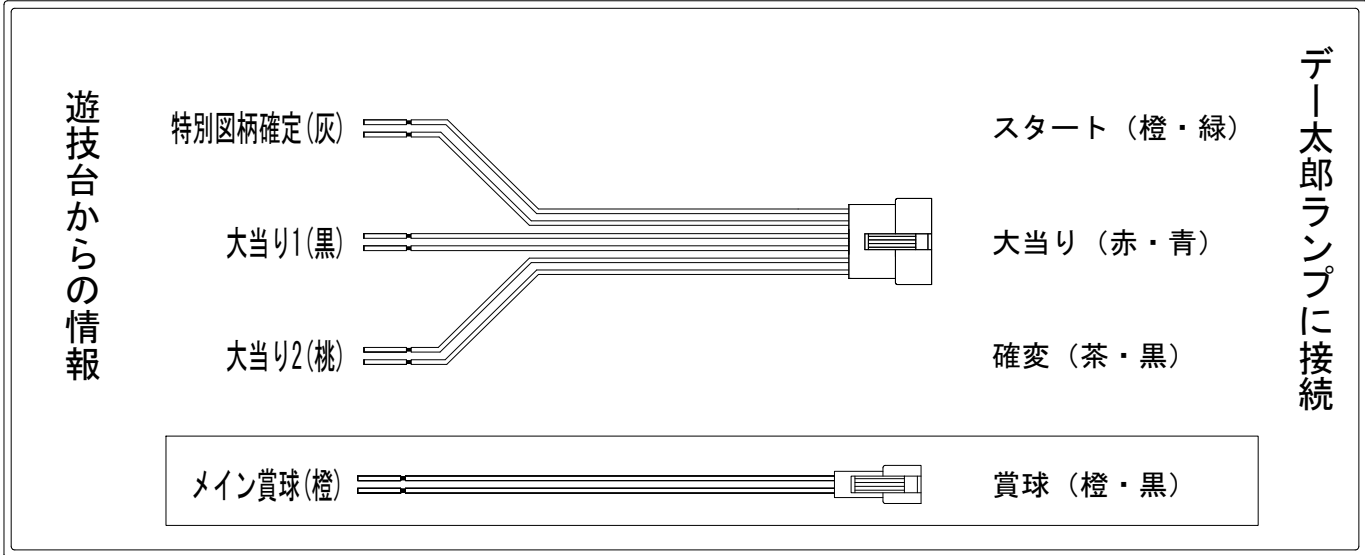

# デー太郎（パチンコ） 取付配線資料 2022年08月02日 141

メーカー名	SANYO	
機種名	PA新大海物語	ARBB
ワンタッチ台接続ハーネス	A	DSH-H001
賞球入力変換ハーネス	B	DYR-H182

ハーネス結線図

外部端子板

出力情報

端子	色	出力内容	時短	大当		
①	白	賞球				
②	緑	枠開放				
③	紫	扉開放				
④	灰	特別図柄確定				→スタートに接続
⑤	黄	始動口1入賞				
⑥	黒	大当り1 (大当り)		○		→大当りに接続
⑦	桃	大当り2 (大当り及び時間短縮)	○	○		→確変に接続
⑧	青	大当りA (大当り及び遊タイム)		○		
⑨	赤	予備2				
⑩	薄紫	予備3				
⑪	黄緑	始動口2入賞				
⑫	赤紫	ゲート通過				
⑬	茶	アウト				
⑭	橙	メイン賞球				→賞球に接続
⑮	水	セキュリティ				