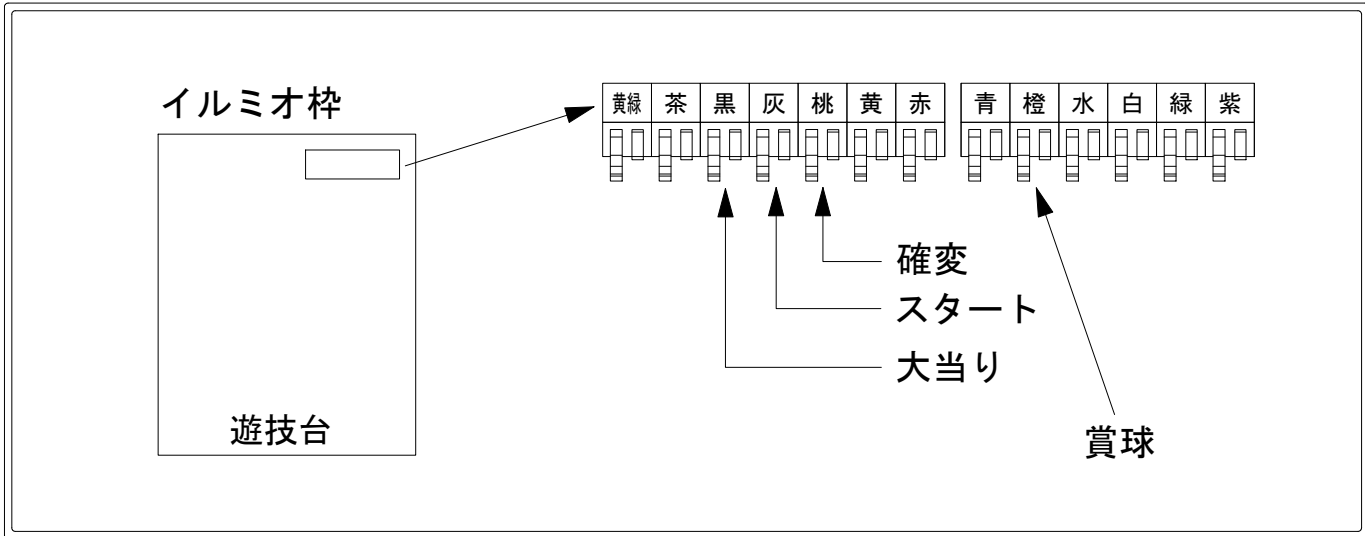

デー太郎（パチンコ） 取付配線資料 2022年04月22日 139

メーカー名	SANYO	
機種名	P元祖ギンギラパラダイス	HCB
ワンタッチ台接続ハーネス	A	DSH-H001
賞球入力変換ハーネス	B	DYR-H182

ハーネス結線図

外部端子板

出力情報

端子	色	出力内容	時短	大当		
①	黄緑	時短状態	○			
②	茶	アウト				
③	黒	大当り1 (大当り)		○		→大当りに接続
④	灰	特別図柄確定				→スタートに接続
⑤	桃	大当り2 (大当り及び右打ち時)	○	○		→確変に接続
⑥	黄	大当り3		○		
⑦	赤	始動口2入賞				
⑧	青	始動口1入賞				
⑨	橙	メイン賞球				→賞球に接続
⑩	水	セキュリティ				
⑪	白	賞球				
⑫	緑	枠開放				
⑬	紫	扉開放				