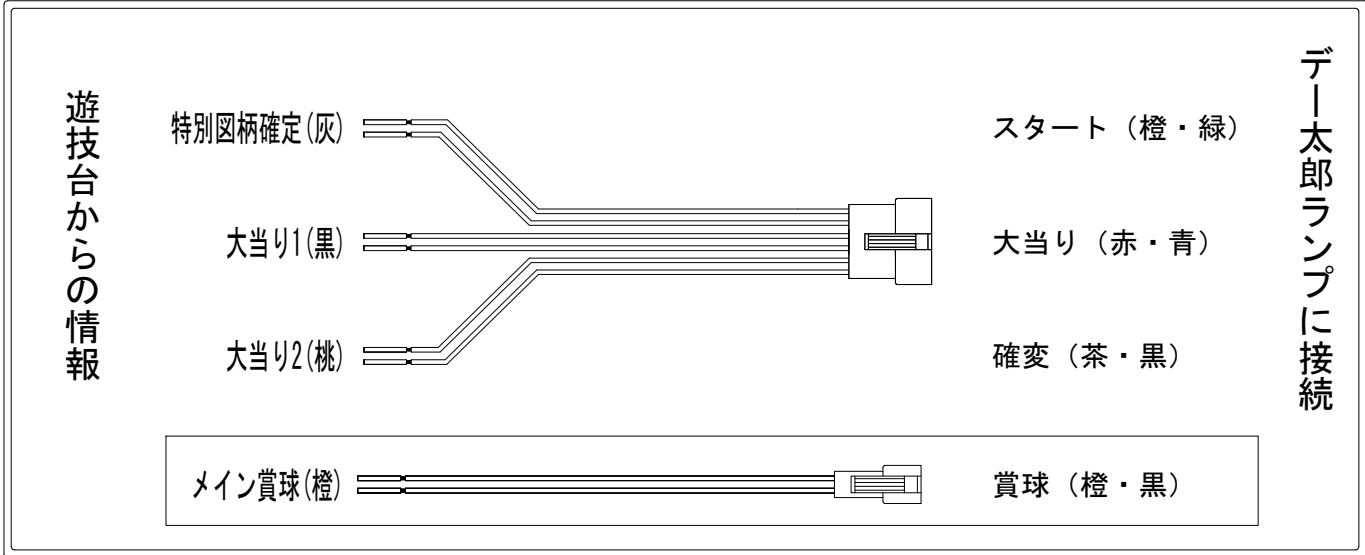

デー太郎（パチンコ） 取付配線資料 2022年04月22日 139

メーカー名	SANYO	
機種名	P元祖ギンギラパラダイス	HCB
ワンタッチ台接続ハーネス	A	DSH-H001
賞球入力変換ハーネス	B	DYR-H182

ハーネス結線図

外部端子板

出力情報

端子	色	出力内容	時短	大当		
①	黄緑	時短状態	○			
②	茶	アウト				
③	黒	大当り1 (大当り)		○		→大当りに接続
④	灰	特別図柄確定				→スタートに接続
⑤	桃	大当り2 (大当り及び右打ち時)	○	○		→確変に接続
⑥	黄	大当り3		○		
⑦	赤	始動口2入賞				
⑧	青	始動口1入賞				
⑨	橙	メイン賞球				→賞球に接続
⑩	水	セキュリティ				
⑪	白	賞球				
⑫	緑	枠開放				
⑬	紫	扉開放				