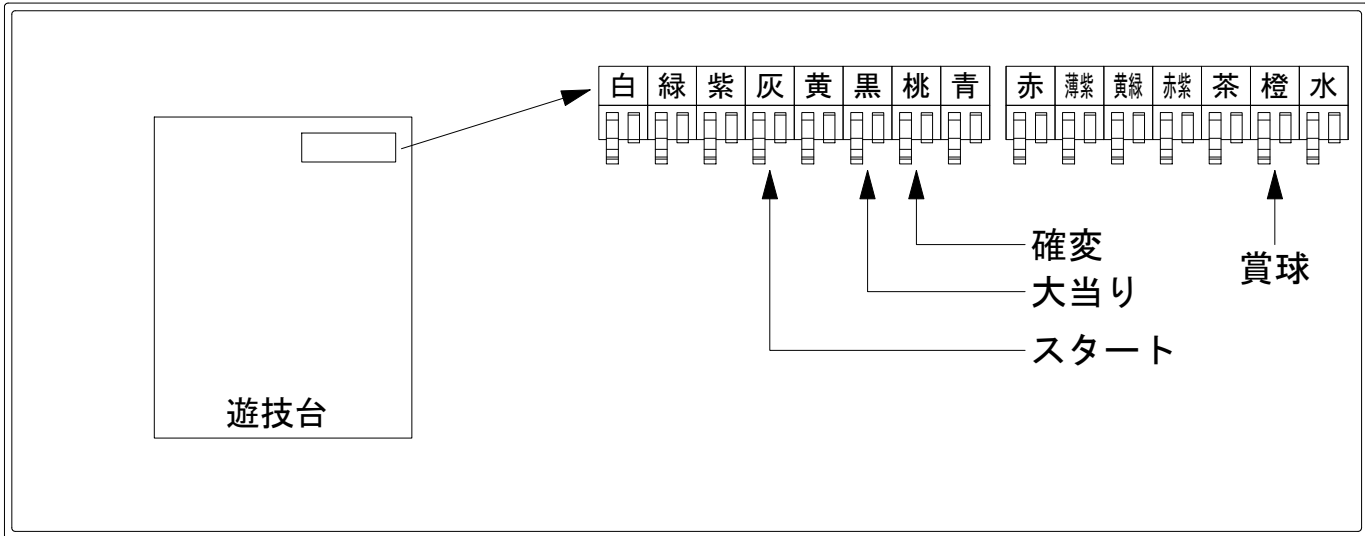

# デー太郎（パチンコ） 取付配線資料 2022年03月29日 138

メーカー名	SANYO	
機種名	P大工の源さん 超韋駄天BLACK	CS
ワンタッチ台接続ハーネス	A	DSH-H001
賞球入力変換ハーネス	B	DYR-H182

ハーネス結線図

外部端子板

出力情報

端子	色	出力内容	時短	大当		
①	白	賞球				
②	緑	枠開放				
③	紫	扉開放				
④	灰	特別図柄確定				→スタートに接続
⑤	黄	始動口1入賞				
⑥	黒	大当り1 (大当り)		○		→大当りに接続
⑦	桃	大当り2 (大当り及び右打ち)	○	○		→確変に接続
⑧	青	大当り3		○		
⑨	赤	大当り4		○		
⑩	薄紫	ゲート通過				
⑪	黄緑	始動口2入賞				
⑫	赤紫	右入賞口入賞				
⑬	茶	アウト				
⑭	橙	メイン賞球				→賞球に接続
⑮	水	セキュリティ				