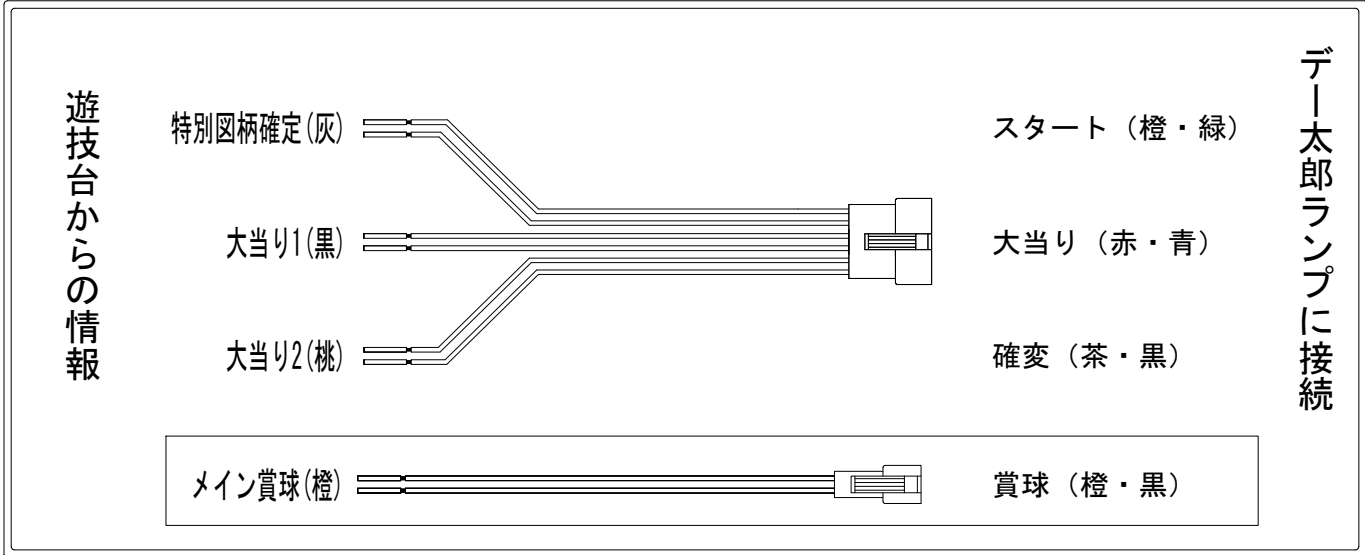

# デー太郎（パチンコ） 取付配線資料 2022年03月29日 138

メーカー名	SANYO	
機種名	P大工の源さん 超韋駄天BLACK	CS
ワンタッチ台接続ハーネス	A	DSH-H001
賞球入力変換ハーネス	B	DYR-H182

ハーネス結線図

外部端子板

出力情報

端子	色	出力内容	時短	大当		
①	白	賞球				
②	緑	枠開放				
③	紫	扉開放				
④	灰	特別図柄確定				→スタートに接続
⑤	黄	始動口1入賞				
⑥	黒	大当り1 (大当り)		○		→大当りに接続
⑦	桃	大当り2 (大当り及び右打ち)	○	○		→確変に接続
⑧	青	大当り3		○		
⑨	赤	大当り4		○		
⑩	薄紫	ゲート通過				
⑪	黄緑	始動口2入賞				
⑫	赤紫	右入賞口入賞				
⑬	茶	アウト				
⑭	橙	メイン賞球				→賞球に接続
⑮	水	セキュリティ				