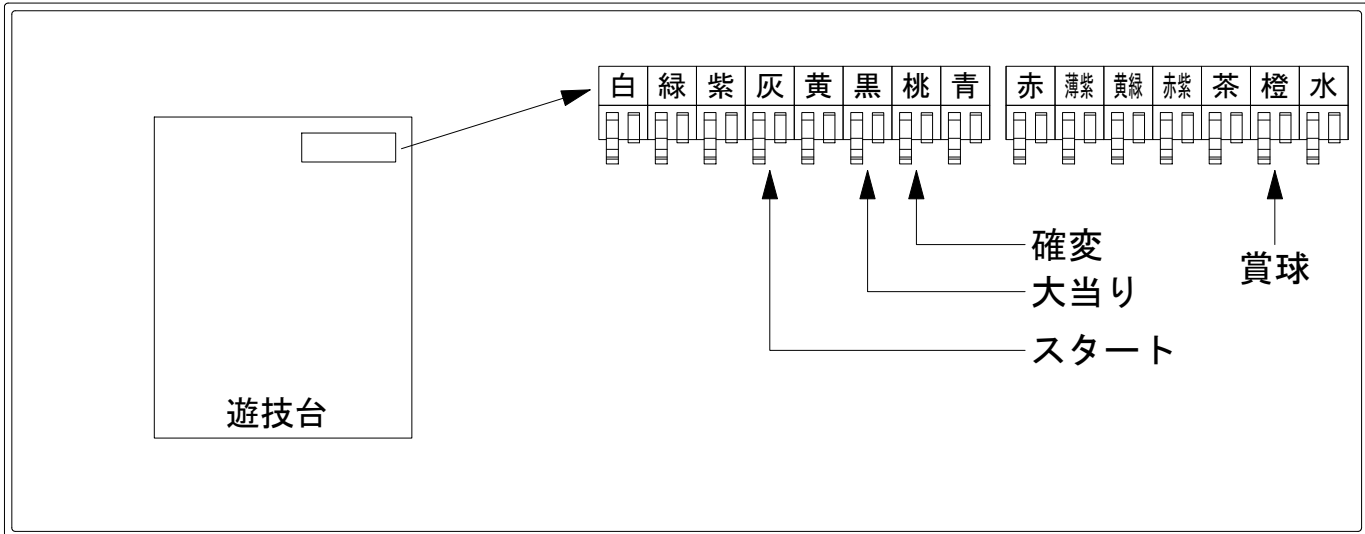

デー太郎（パチンコ） 取付配線資料 2022年03月01日 137

メーカー名	SANYO	
機種名	Pストライクウィッチーズ2	HCL
ワンタッチ台接続ハーネス	A	DSH-H001
賞球入力変換ハーネス	B	DYR-H182

ハーネス結線図

外部端子板

出力情報

端子	色	出力内容	時短	大当		
①	白	賞球				
②	緑	枠開放				
③	紫	扉開放				
④	灰	特別図柄確定				→スタートに接続
⑤	黄	始動口1入賞				
⑥	黒	大当り1 (大当り)		○		→大当りに接続
⑦	桃	大当り2 (大当り及び右打ち)	○	○		→確変に接続
⑧	青	大当り3		○		
⑨	赤	大当り4		○		
⑩	薄紫	左通過口通過				
⑪	黄緑	始動口2入賞				
⑫	赤紫	右入賞口入賞				
⑬	茶	アウト				
⑭	橙	メイン賞球				→賞球に接続
⑮	水	セキュリティ				