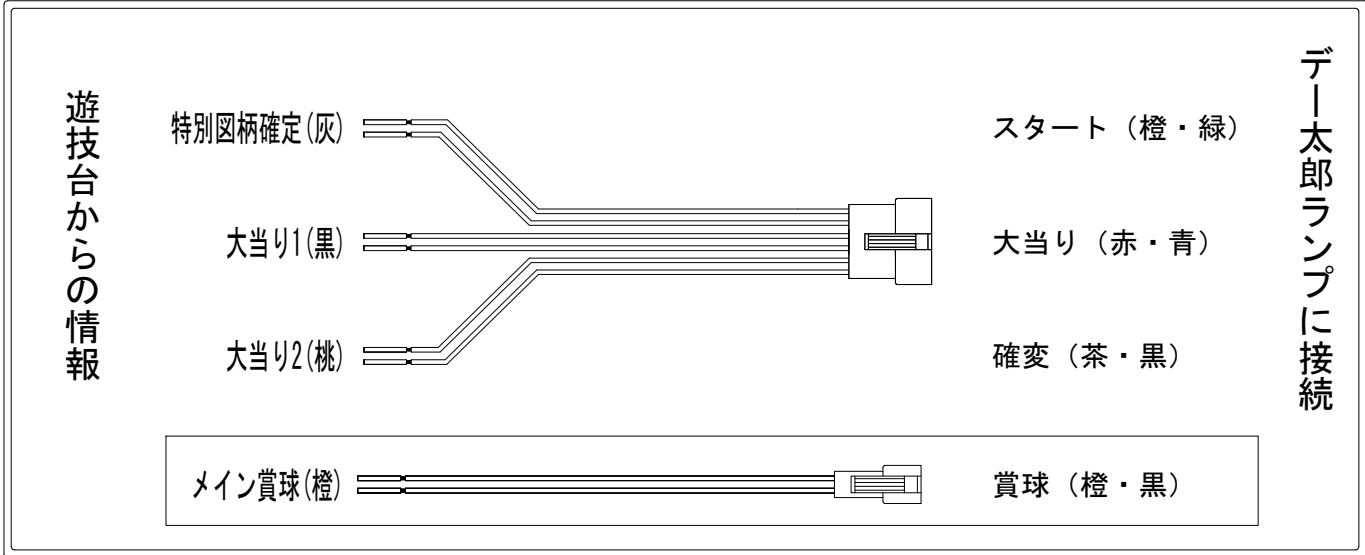

デー太郎（パチンコ） 取付配線資料 2022年03月01日 137

メーカー名	SANYO	
機種名	Pストライクウィッチーズ2	HCL
ワンタッチ台接続ハーネス	A	DSH-H001
賞球入力変換ハーネス	B	DYR-H182

ハーネス結線図

外部端子板

出力情報

端子	色	出力内容	時短	大当		
①	白	賞球				
②	緑	枠開放				
③	紫	扉開放				
④	灰	特別図柄確定				→スタートに接続
⑤	黄	始動口1入賞				
⑥	黒	大当り1 (大当り)		○		→大当りに接続
⑦	桃	大当り2 (大当り及び右打ち)	○	○		→確変に接続
⑧	青	大当り3		○		
⑨	赤	大当り4		○		
⑩	薄紫	左通過口通過				
⑪	黄緑	始動口2入賞				
⑫	赤紫	右入賞口入賞				
⑬	茶	アウト				
⑭	橙	メイン賞球				→賞球に接続
⑮	水	セキュリティ				