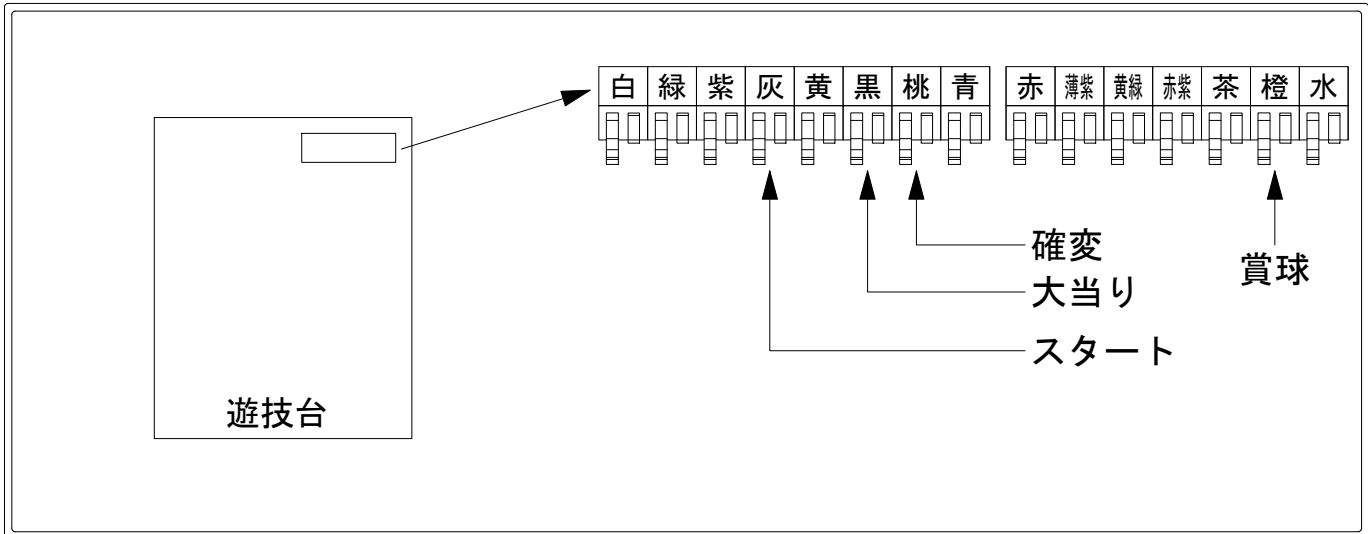

デー太郎（パチンコ） 取付配線資料 2021年05月18日 132

メーカー名	SANYO		
機種名	P大海物語4スペシャル BLACK SCA		
ワンタッチ台接続ハーネス	A	DSH-H001	
賞球入力変換ハーネス	B	DYR-H182	

ハーネス結線図

外部端子板

出力情報

端子	色	出力内容	時短	大当		
①	白	賞球				
②	緑	枠開放				
③	紫	扉開放				
④	灰	特別図柄確定				→スタートに接続
⑤	黄	始動口1入賞				
⑥	黒	大当り1 (大当り)		○		→大当りに接続
⑦	桃	大当り2 (大当り及び時間短縮)	○	○		→確変に接続
⑧	青	大当り3 (大当り及び高確率)		○		
⑨	赤	予備2				
⑩	薄紫	予備3				
⑪	黄緑	始動口2入賞				
⑫	赤紫	ゲート通過				
⑬	茶	アウト				
⑭	橙	メイン賞球				→賞球に接続
⑮	水	セキュリティ				