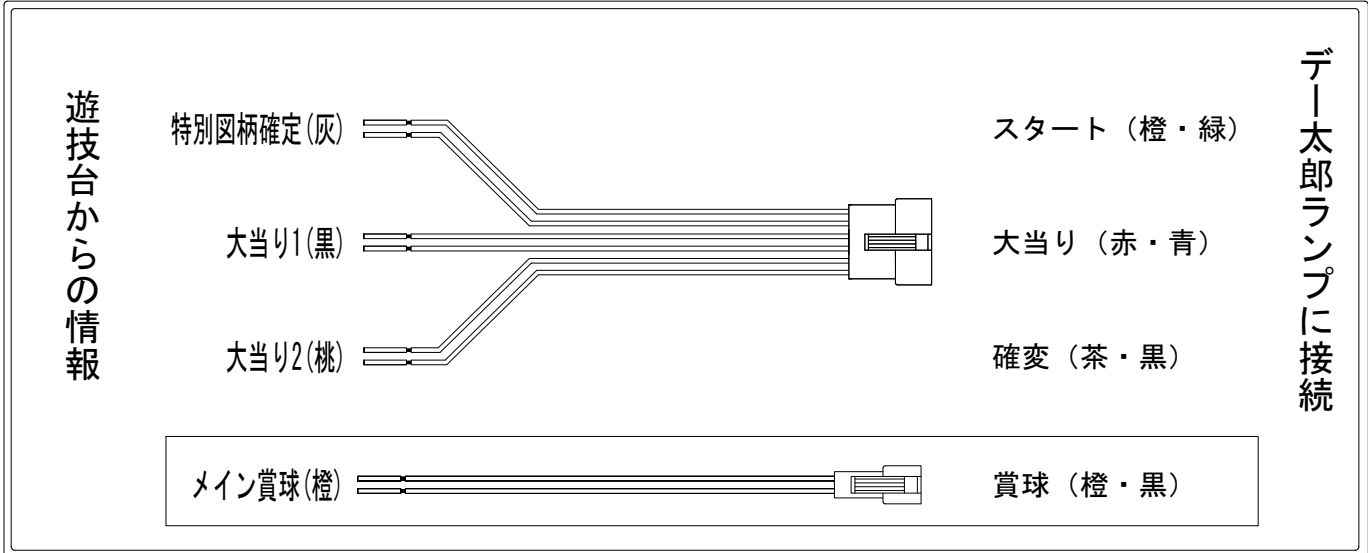

デー太郎（パチンコ） 取付配線資料 2021年05月18日 132

メーカー名	SANYO		
機種名	P大海物語4スペシャル BLACK SCA		
ワンタッチ台接続ハーネス	A	DSH-H001	
賞球入力変換ハーネス	B	DYR-H182	

ハーネス結線図

外部端子板

出力情報

端子	色	出力内容	時短	大当		
①	白	賞球				
②	緑	枠開放				
③	紫	扉開放				
④	灰	特別図柄確定				→スタートに接続
⑤	黄	始動口1入賞				
⑥	黒	大当り1 (大当り)		○		→大当りに接続
⑦	桃	大当り2 (大当り及び時間短縮)	○	○		→確変に接続
⑧	青	大当り3 (大当り及び高確率)		○		
⑨	赤	予備2				
⑩	薄紫	予備3				
⑪	黄緑	始動口2入賞				
⑫	赤紫	ゲート通過				
⑬	茶	アウト				
⑭	橙	メイン賞球				→賞球に接続
⑮	水	セキュリティ				