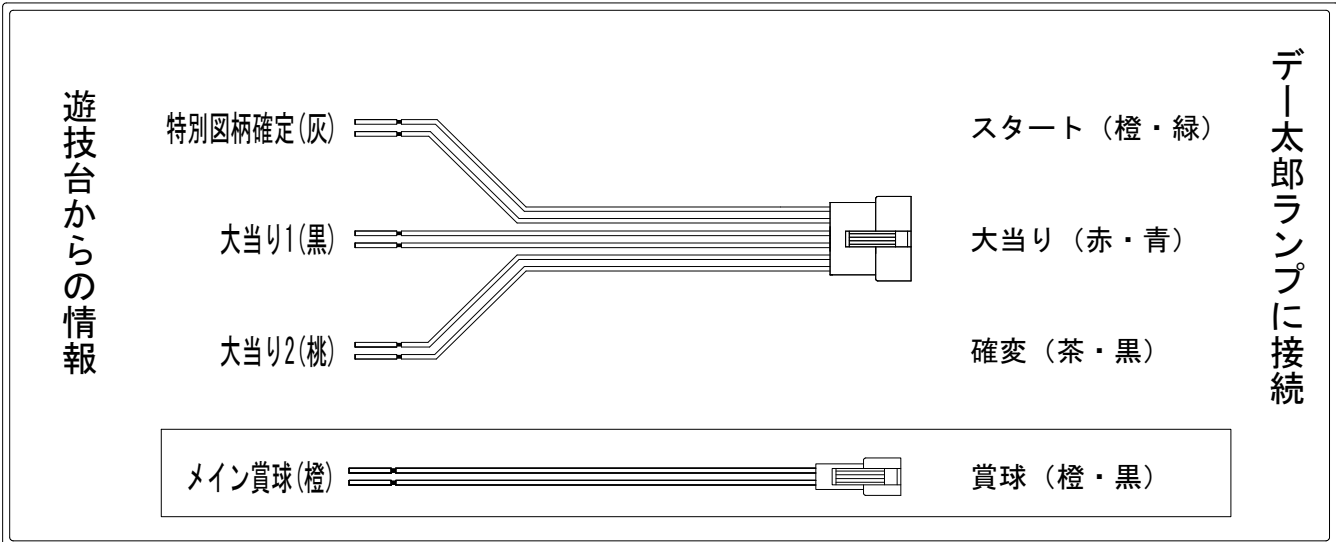

デー太郎（パチンコ） 取付配線資料 2020年08月31日 126

メーカー名	SANYO		
機種名	Pスーパー海物語IN JAPAN2 金富士	SCB	STB
ワンタッチ台接続ハーネス	A		DSH-H001
賞球入力変換ハーネス	B		DYR-H182

ハーネス結線図

外部端子板

出力情報

端子	色	出力内容	時短	大当	
①	白	賞球			
②	緑	枠開放			
③	紫	扉開放			
④	灰	特別図柄確定			→スタートに接続
⑤	黄	始動口1入賞			
⑥	黒	大当り1 (大当り)		○	→大当りに接続
⑦	桃	大当り2 (大当り及び時間短縮)	○	○	→確変に接続
⑧	青	大当り3 (大当り及び高確率)			
⑨	赤	予備2			
⑩	薄紫	予備3			
⑪	黄緑	始動口2入賞			
⑫	赤紫	ゲート通過			
⑬	茶	アウト			
⑭	橙	メイン賞球			→賞球に接続
⑮	水	セキュリティ			