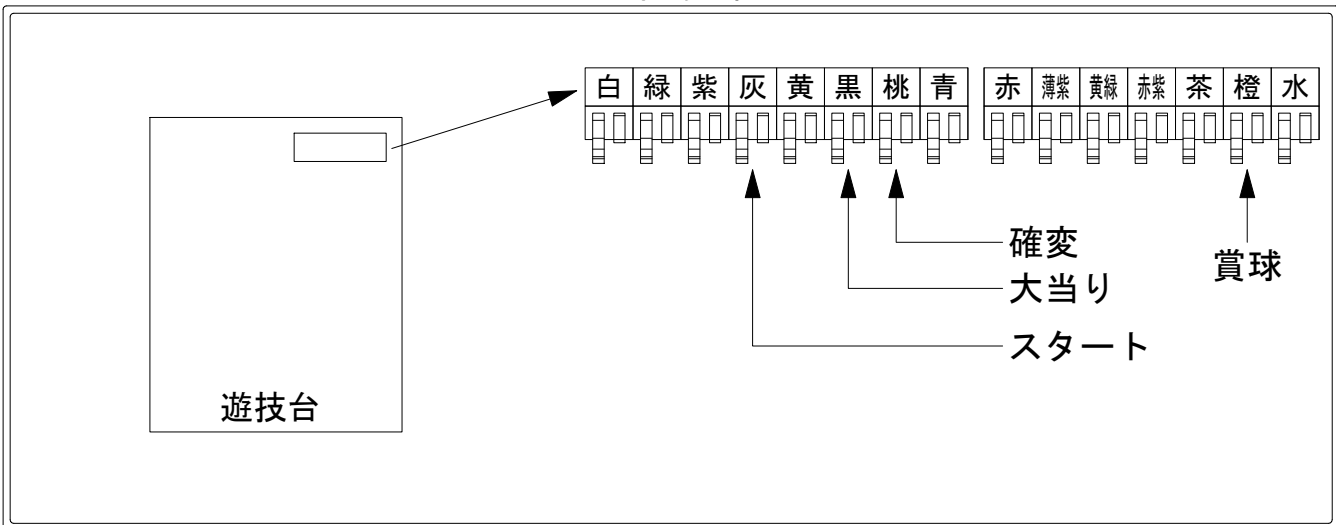

デー太郎（パチンコ） 取付配線資料 2020年08月31日 126

メーカー名	SANYO		
機種名	Pスーパー海物語IN JAPAN2 金富士	SCB	STB
ワンタッチ台接続ハーネス	A		DSH-H001
賞球入力変換ハーネス	B		DYR-H182

ハーネス結線図

外部端子板

出力情報

端子	色	出力内容	時短	大当	
①	白	賞球			
②	緑	枠開放			
③	紫	扉開放			
④	灰	特別図柄確定			→スタートに接続
⑤	黄	始動口1入賞			
⑥	黒	大当り1 (大当り)		○	→大当りに接続
⑦	桃	大当り2 (大当り及び時間短縮)	○	○	→確変に接続
⑧	青	大当り3 (大当り及び高確率)			
⑨	赤	予備2			
⑩	薄紫	予備3			
⑪	黄緑	始動口2入賞			
⑫	赤紫	ゲート通過			
⑬	茶	アウト			
⑭	橙	メイン賞球			→賞球に接続
⑮	水	セキュリティ			