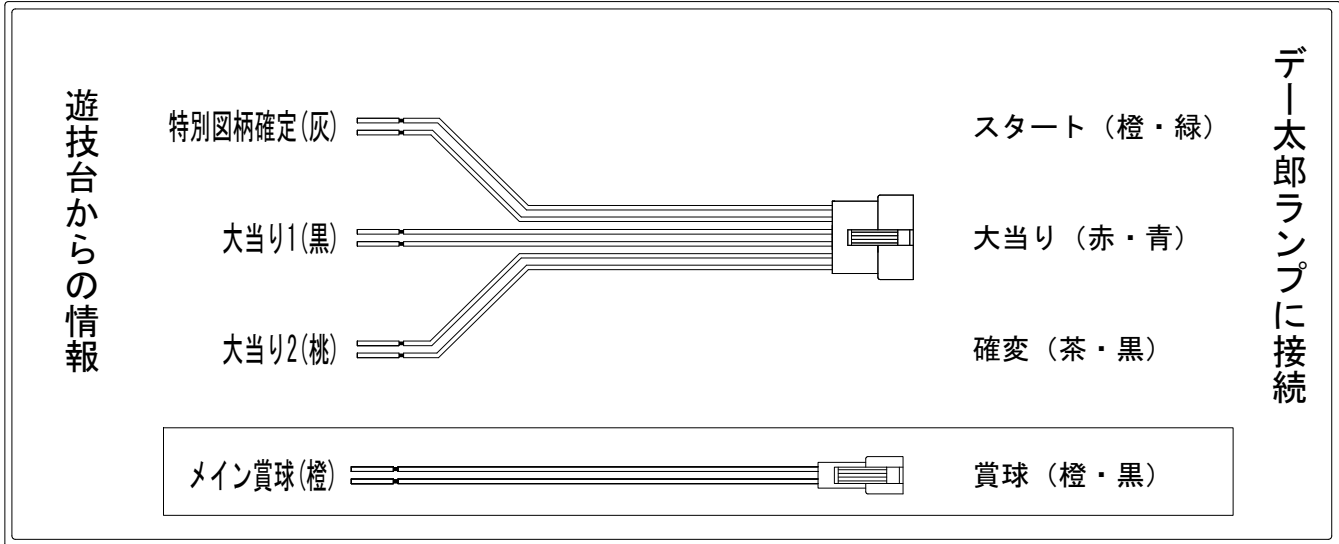

デー太郎（パチンコ） 取付配線資料 2020年1月28日 122

メーカー名	SANYO	
機種名	P魔法少女リリカルなのは2	XCB
ワンタッチ台接続ハーネス	A	DSH-H001
賞球入力変換ハーネス	B	DYR-H182

ハーネス結線図

外部端子板

出力情報

端子	色	出力内容	時短	大当	
①	白	賞球			
②	緑	枠開放			
③	紫	扉開放			
④	灰	特別図柄確定			→スタートに接続
⑤	黄	始動口1入賞			
⑥	黒	大当り1 (大当り)		○	→大当りに接続
⑦	桃	大当り2 (大当り及び時間短縮)	○	○	→確変に接続
⑧	青	予備1			
⑨	赤	予備2			
⑩	薄紫	予備3			
⑪	黄緑	始動口2入賞			
⑫	赤紫	普通作動口入賞			
⑬	茶	アウト			
⑭	橙	メイン賞球			→賞球に接続
⑮	水	セキュリティ			