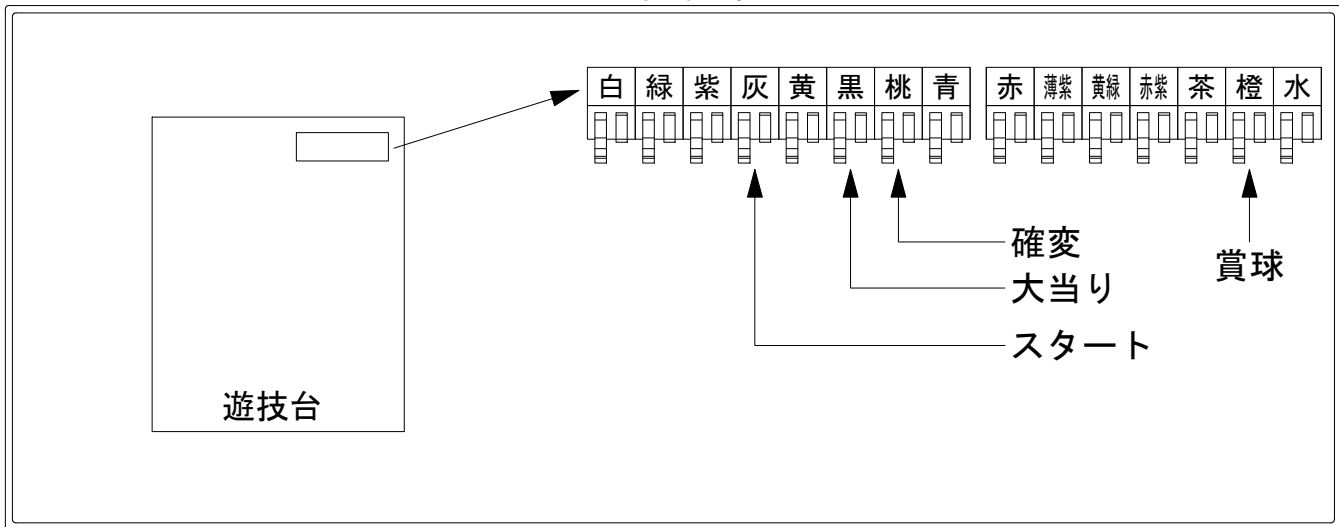

デー太郎（パチンコ） 取付配線資料 2020年1月28日 122

メーカー名	SANYO	
機種名	P魔法少女リリカルなのは2	XCB
ワンタッチ台接続ハーネス	A	DSH-H001
賞球入力変換ハーネス	B	DYR-H182

ハーネス結線図

外部端子板

出力情報

端子	色	出力内容	時短	大当	
①	白	賞球			
②	緑	枠開放			
③	紫	扉開放			
④	灰	特別図柄確定			→スタートに接続
⑤	黄	始動口1入賞			
⑥	黒	大当り1 (大当り)		○	→大当りに接続
⑦	桃	大当り2 (大当り及び時間短縮)	○	○	→確変に接続
⑧	青	予備1			
⑨	赤	予備2			
⑩	薄紫	予備3			
⑪	黄緑	始動口2入賞			
⑫	赤紫	普通作動口入賞			
⑬	茶	アウト			
⑭	橙	メイン賞球			→賞球に接続
⑮	水	セキュリティ			