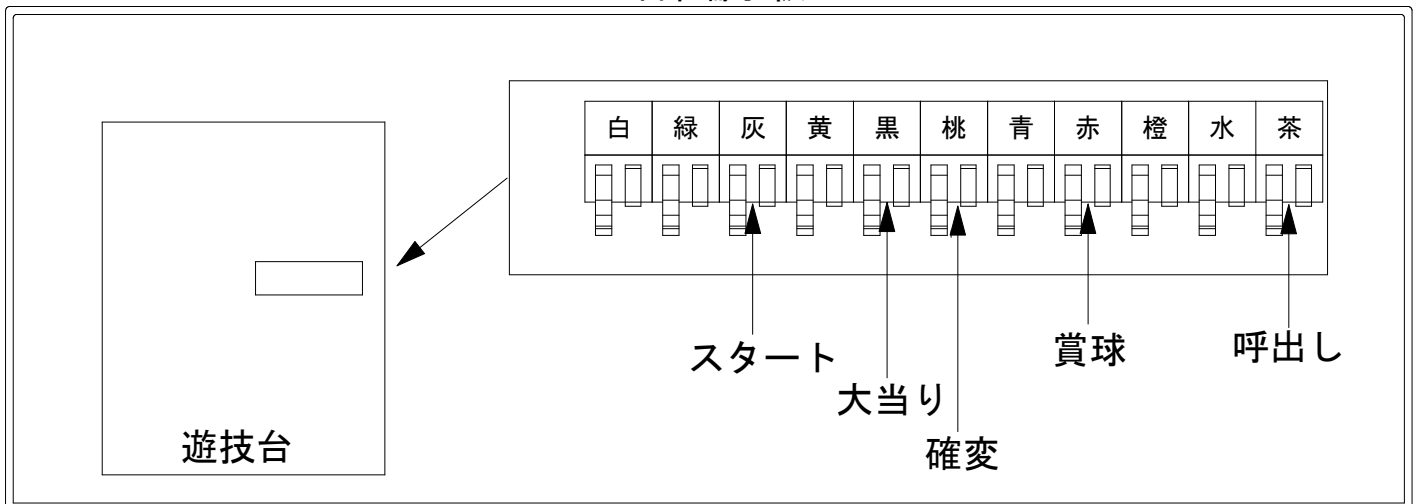

メーカー名	サンセイR&D		
機種名	PLT OVERLORD 魔導王降臨		ME
ワンタッチ台接続ハーネス	A	DSH-H001	
賞球入力変換ハーネス	B	DYR-H182	

ハーネス結線図

外部端子板

出力情報

端子番号	名称	出力内容	大当り時短			
CN1 (白)	賞球	賞球10球払い出しごとに出力				
CN2 (緑)	扉・枠開放	ガラス枠あるいは、内枠開放中に出力				
CN3 (灰)	図柄確定	図柄確定ごとに出力				→スタートに接続
CN4 (黄)	始動口	始動口入賞ごとに出力				
CN5 (黒)	情報1	液晶図柄揃い大当たり中、小当たり中に出力	○			→大当りに接続
CN6 (桃)	情報2	液晶図柄揃い大当たり中、小当たり中と時短中に出力	○	○		→確変に接続
CN7 (青)	情報3	液晶図柄揃い大当たり以外を含む全ての当り中、小当たり中に出力	○			
CN8 (赤)	メイン賞球	賞球10球払出し予定数ごとに出力				→賞球線に接続
CN9 (橙)	セキュリティ	異常発生時に出力				
CN10 (水)	情報4	アウト球数10球ごとに出力				
CN11 (茶)	呼出し※1	呼出しボタンを押下している間のみ出力 (モントリモード)				