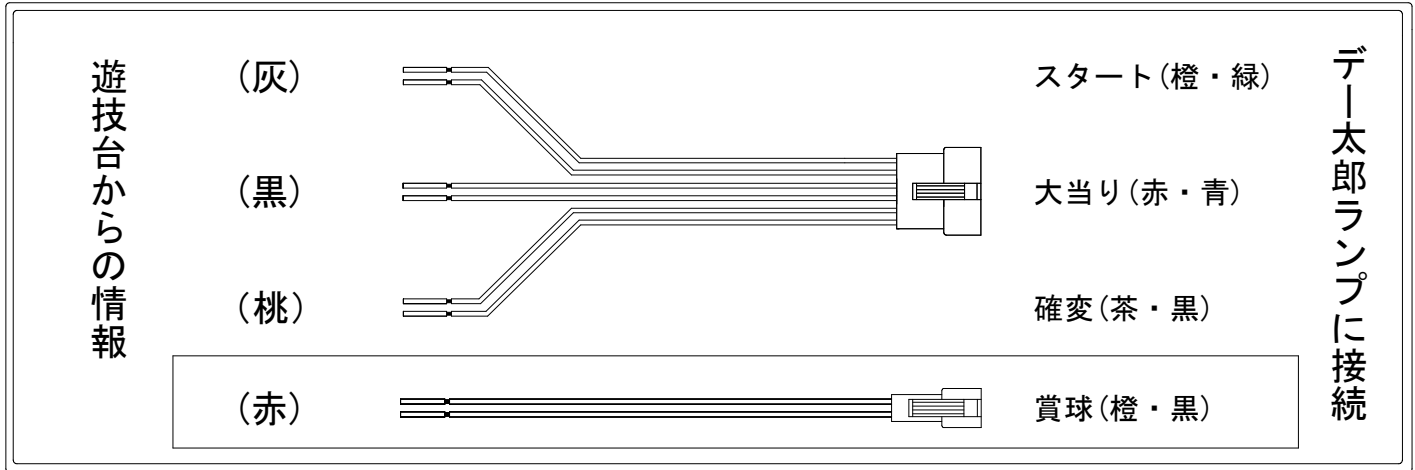

メーカー名	サンセイR&D		
機種名	PLT OVERLORD 魔導王降臨		ME
ワンタッチ台接続ハーネス	A	DSH-H001	
賞球入力変換ハーネス	B	DYR-H182	

ハーネス結線図

外部端子板

出力情報

端子番号	名称	出力内容	大当り時短			
CN1 (白)	賞球	賞球10球払い出しごとに出力				
CN2 (緑)	扉・枠開放	ガラス枠あるいは、内枠開放中に出力				
CN3 (灰)	図柄確定	図柄確定ごとに出力				→スタートに接続
CN4 (黄)	始動口	始動口入賞ごとに出力				
CN5 (黒)	情報1	液晶図柄揃い大当たり中、小当たり中に出力	○			→大当りに接続
CN6 (桃)	情報2	液晶図柄揃い大当たり中、小当たり中と時短中に出力	○	○		→確変に接続
CN7 (青)	情報3	液晶図柄揃い大当たり以外を含む全ての当り中、小当たり中に出力	○			
CN8 (赤)	メイン賞球	賞球10球払出し予定数ごとに出力				→賞球線に接続
CN9 (橙)	セキュリティ	異常発生時に出力				
CN10 (水)	情報4	アウト球数10球ごとに出力				
CN11 (茶)	呼出し※1	呼出しボタンを押下している間のみ出力 (モントリモード)				