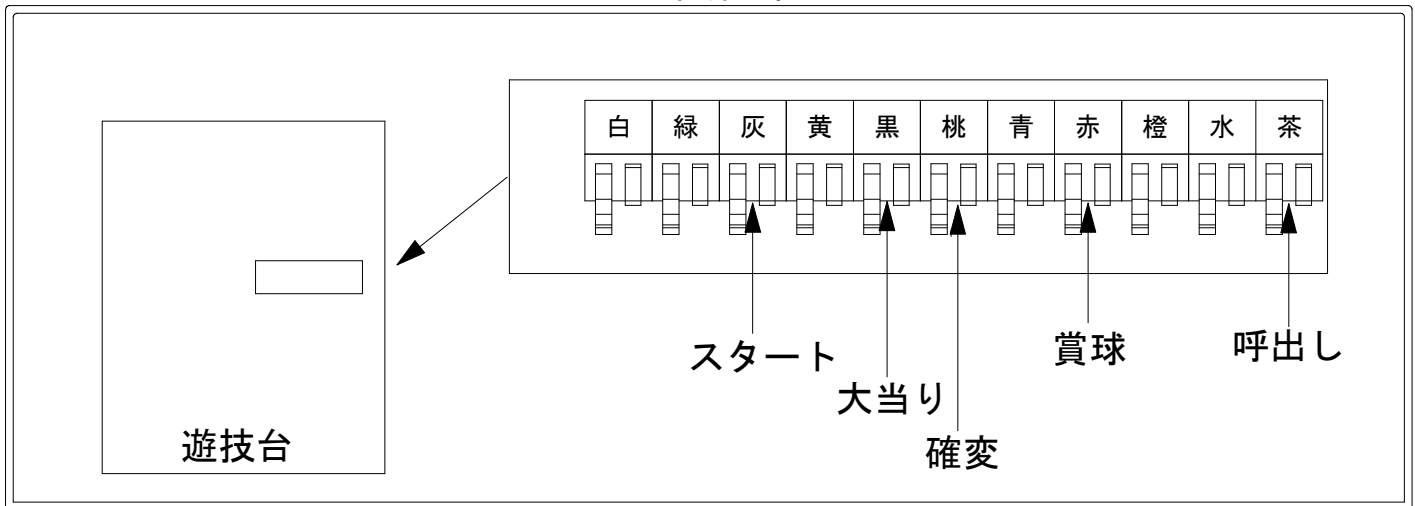

# デー太郎（パチンコ） 取付配線資料 2023年09月26日 128

メーカー名	サンセイ R & D		
機種名	P A 激デジジューシーハニーハーレム		RAY
ワンタッチ台接続ハーネス	A	DSH-H001	
賞球入力変換ハーネス	B	DYR-H182	

## ハーネス結線図

## 外部端子板

## 出力情報

端子番号	名称	出力内容	大当り	時短	遊タイム	
CN1 (白)	賞球	賞球10球払い出しごとに出力				
CN2 (緑)	扉・枠開放	ガラス枠あるいは、内枠開放中に出力				
CN3 (灰)	図柄確定	図柄確定ごとに出力				→スタートに接続
CN4 (黄)	始動口	始動口入賞ごとに出力				
CN5 (黒)	情報1	大当たり中に出力	○			→大当りに接続
CN6 (桃)	情報2	大当たり、時短中に出力	○	○		→確変に接続
CN7 (青)	情報3	大当たり中と遊タイム突入時(0.2秒間)に出力	○		△	→遊タイム付に接続
CN8 (赤)	メイン賞球	賞球10球払出し予定数ごとに出力				→賞球線に接続
CN9 (橙)	セキュリティ	異常発生時に出力				
CN10 (水)	情報4	時短中に出力		○		
CN11 (茶)	呼出し	呼出ボタンを押下している間のみ出力(モックリモード)				