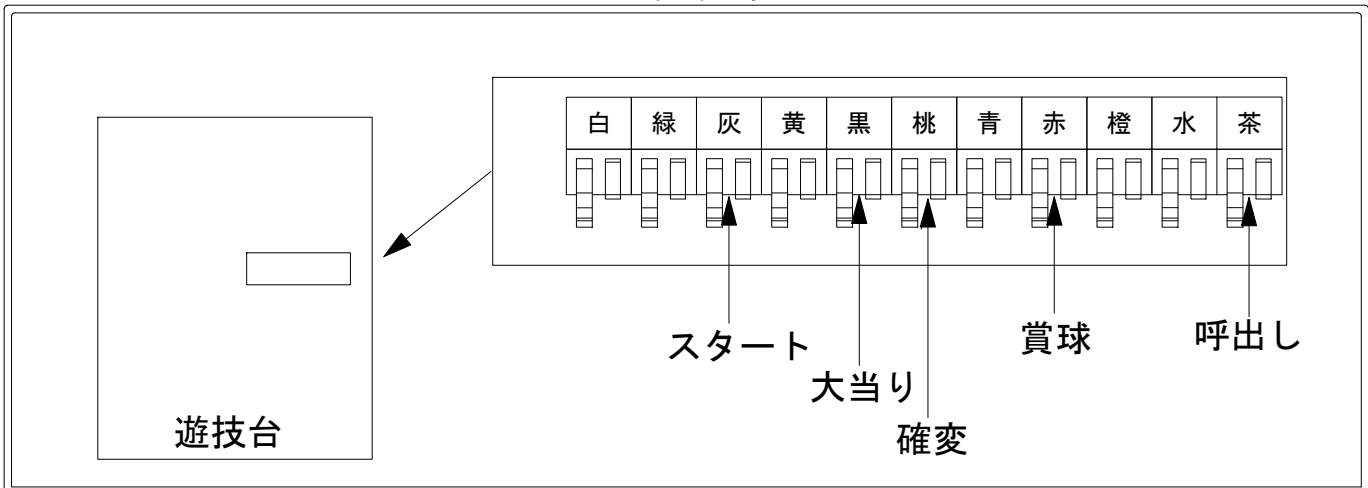

デー太郎（パチンコ） 取付配線資料 2022年12月13日 119-1

メーカー名	サンセイR&D	
機種名	Pゴッドイーター究極一閃	MA RAY3
ワンタッチ台接続ハーネス	A	DSH-H001
賞球入力変換ハーネス	B	DYR-H182

ハーネス結線図

外部端子板

出力情報

端子番号	名称	出力内容	大当り	時短		
CN1 (白)	賞球	賞球10球払い出しごとに出力				
CN2 (緑)	扉・枠開放	ガラス枠あるいは、内枠開放中に出力				
CN3 (灰)	図柄確定	図柄確定ごとに出力				→スタートに接続
CN4 (黄)	始動口	始動口入賞ごとに出力				
CN5 (黒)	情報1	大当たり中、特図2小当たり中に出力	○			→大当りに接続
CN6 (桃)	情報2	大当たり中、特図2変動と小当たり中、時短中に出力(時短終了演出による遅延あり)	○	○		→確変に接続
CN7 (青)	情報3	情報1と同じ	○			
CN8 (赤)	メイン賞球	賞球10球払出し予定数ごとに出力				→賞球線に接続
CN9 (橙)	セキュリティ	異常発生時に出力				
CN10 (水)	情報4	大当たり中のみ出力	○			
CN11 (茶)	呼出し※1	呼出ボタンを押下している間のみ出力(モニターモード)				