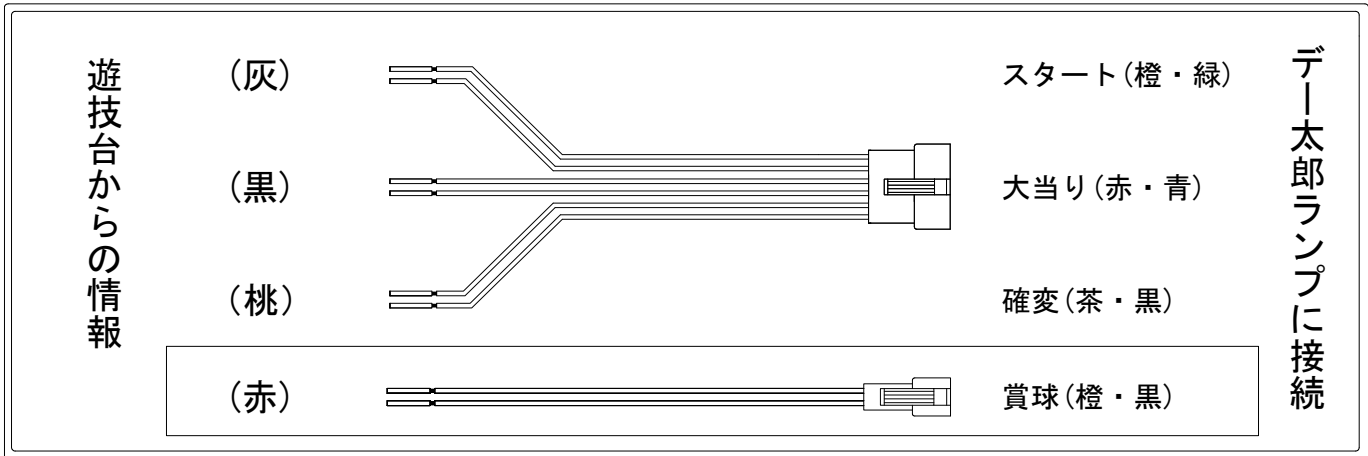

デー太郎（パチンコ） 取付配線資料 2022年12月13日 119-1

メーカー名	サンセイR&D	
機種名	Pゴッドイーター究極一閃	MA RAY3
ワンタッチ台接続ハーネス	A	DSH-H001
賞球入力変換ハーネス	B	DYR-H182

ハーネス結線図

外部端子板

出力情報

端子番号	名称	出力内容	大当り	時短		
CN1 (白)	賞球	賞球10球払い出しごとに出力				
CN2 (緑)	扉・枠開放	ガラス枠あるいは、内枠開放中に出力				
CN3 (灰)	図柄確定	図柄確定ごとに出力				→スタートに接続
CN4 (黄)	始動口	始動口入賞ごとに出力				
CN5 (黒)	情報1	大当たり中、特図2小当たり中に出力	○			→大当りに接続
CN6 (桃)	情報2	大当たり中、特図2変動と小当たり中、時短中に出力(時短終了演出による遅延あり)	○	○		→確変に接続
CN7 (青)	情報3	情報1と同じ	○			
CN8 (赤)	メイン賞球	賞球10球払出し予定数ごとに出力				→賞球線に接続
CN9 (橙)	セキュリティ	異常発生時に出力				
CN10 (水)	情報4	大当たり中のみ出力	○			
CN11 (茶)	呼出し※1	呼出ボタンを押下している間のみ出力(モニターモード)				