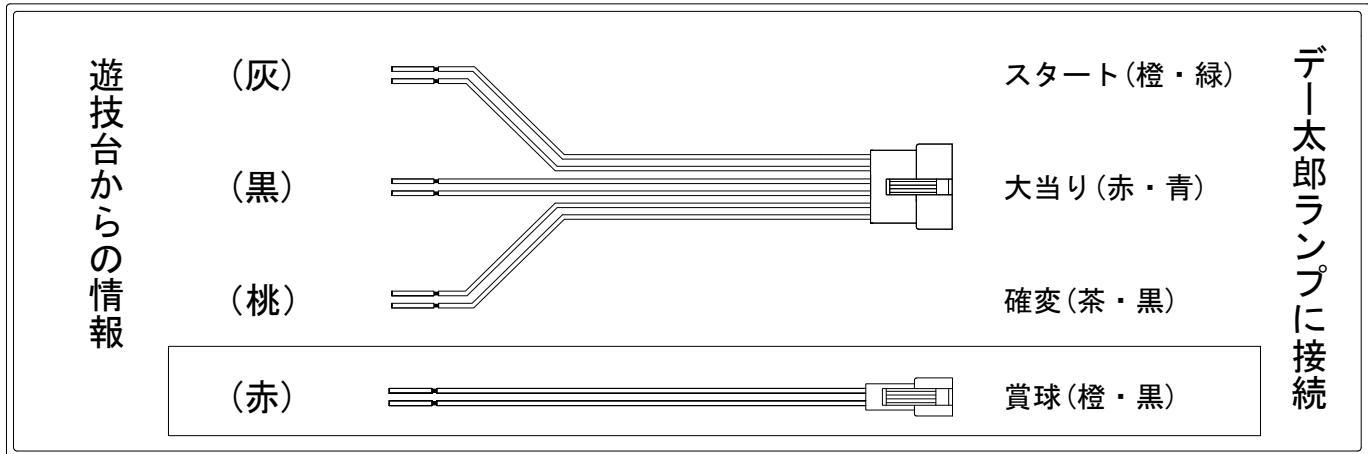

デー太郎（パチンコ） 取付配線資料 2022年03月29日 116-1

メーカー名	サンセイR&D		
機種名	P巨人の星 一球入魂3000 明子2000Ver MH RAY		
ワンタッチ台接続ハーネス	A	DSH-H001	
賞球入力変換ハーネス	B	DYR-H182	

ハーネス結線図

外部端子板

出力情報

端子番号	名称	出力内容	大当り	時短			
CN1 (白)	賞球	賞球10球払い出しごとに出力					
CN2 (緑)	扉・枠開放	ガラス枠あるいは、内枠開放中に出力					
CN3 (灰)	図柄確定	図柄確定ごとに出力					→スタートに接続
CN4 (黄)	始動口	始動口入賞ごとに出力					
CN5 (黒)	情報1	大当り中に出力	○				→大当りに接続
CN6 (桃)	情報2	大当り、時短中に出力(演出による遅延あり)	○	○			→確変に接続
CN7 (青)	情報3	大当り中、遊タイム突入時(0.2秒間)に出力	○				
CN8 (赤)	メイン賞球	賞球10球払出し予定数ごとに出力					→賞球線に接続
CN9 (橙)	セキュリティ	異常発生時に出力					
CN10 (水)	情報4	時短中に出力		○			
CN11 (茶)	呼出し※1	コールボタンを押下している間のみ出力(モックリモード)					