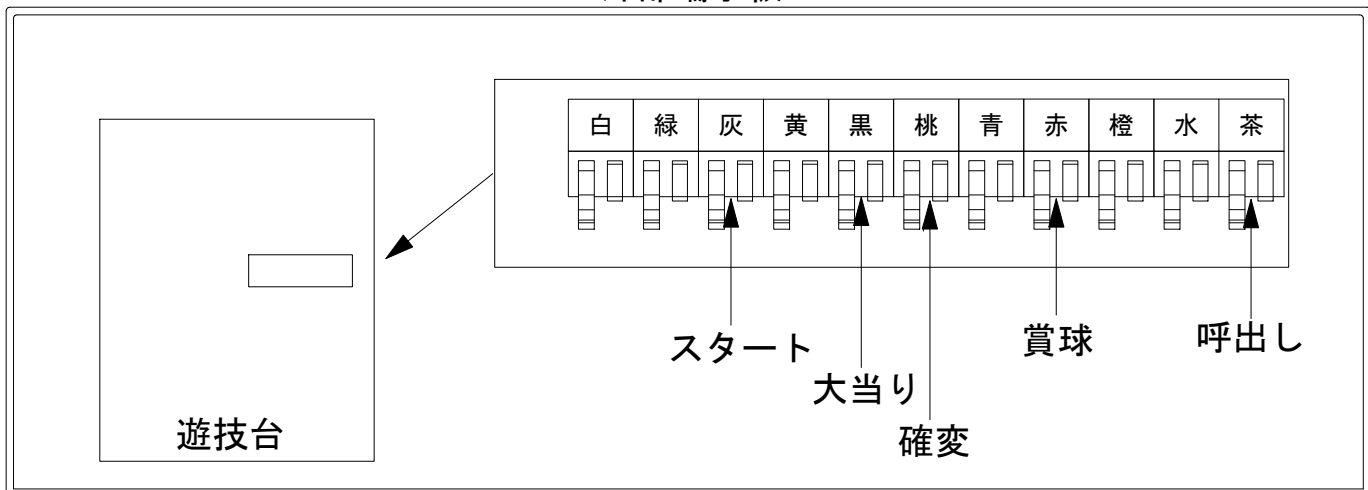

デー太郎（パチンコ） 取付配線資料 2022年03月29日 116-1

メーカー名	サンセイR&D		
機種名	P巨人の星 一球入魂3000 明子2000Ver MH RAY		
ワンタッチ台接続ハーネス	A	DSH-H001	
賞球入力変換ハーネス	B	DYR-H182	

ハーネス結線図

外部端子板

出力情報

端子番号	名称	出力内容	大当り	時短			
CN1 (白)	賞球	賞球10球払い出しごとに出力					
CN2 (緑)	扉・枠開放	ガラス枠あるいは、内枠開放中に出力					
CN3 (灰)	図柄確定	図柄確定ごとに出力					→スタートに接続
CN4 (黄)	始動口	始動口入賞ごとに出力					
CN5 (黒)	情報1	大当り中に出力	○				→大当りに接続
CN6 (桃)	情報2	大当り、時短中に出力(演出による遅延あり)	○	○			→確変に接続
CN7 (青)	情報3	大当り中、遊タイム突入時(0.2秒間)に出力	○				
CN8 (赤)	メイン賞球	賞球10球払出し予定数ごとに出力					→賞球線に接続
CN9 (橙)	セキュリティ	異常発生時に出力					
CN10 (水)	情報4	時短中に出力		○			
CN11 (茶)	呼出し※1	コールボタンを押下している間のみ出力(モックリモード)					