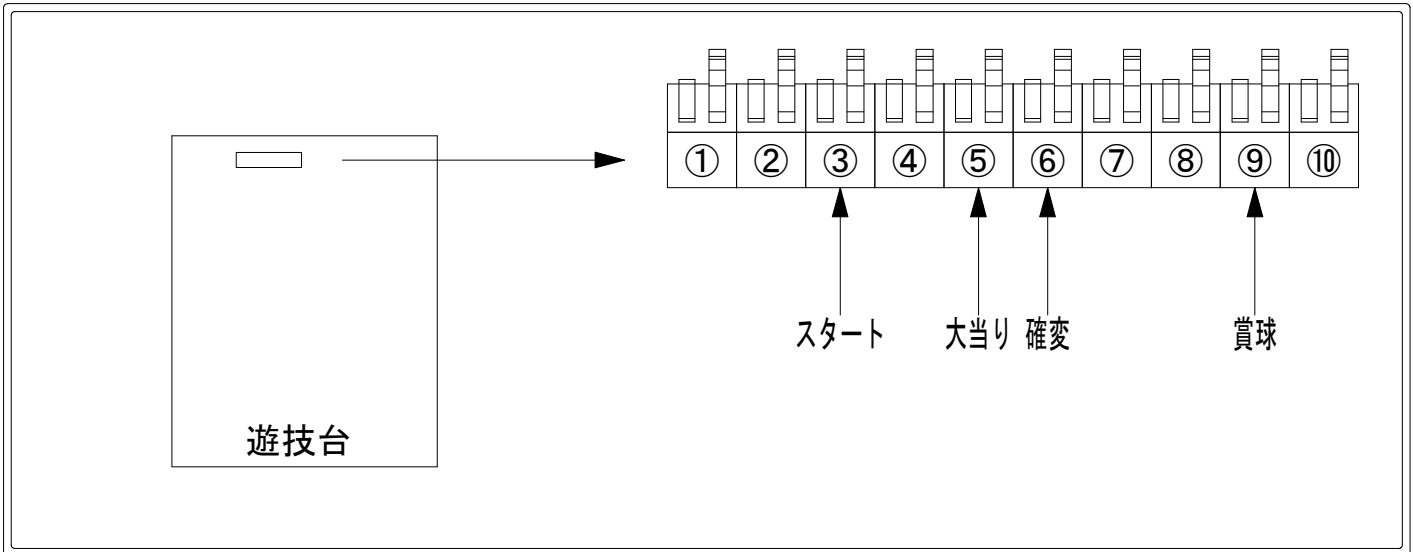

デー太郎（パチンコ） 取付配線資料 2024年02月27日 164

メーカー名	SANKYO	
機種名	PFパワフル	R
ワンタッチ台接続ハーネス	A	DSH-H001
賞球入力変換ハーネス	B	DYR-H182

ハーネス結線図

外部端子板

出力情報

端子番号	端子色	出力情報	内容	大当	確変
①	白	賞球	賞球10個毎にON		
②	緑	扉・枠開放	遊技機の前枠および内枠が開放中にON		
③	灰	全図柄確定回数	特別図柄1および特別図柄2の停止毎にON		
④	黄	全始動口	始動口1および始動口2への入賞毎にON		
⑤	黒	大当り 1	大当り中ON	○	
⑥	桃	大当り 2	大当り中および右打ち状態中ON	○	○
⑦	青	大当り 3	大当り中ON	○	
⑧	赤	アウト	アウト確認スイッチ通過後、10個毎にON		
⑨	橙	入賞	全ての入賞口入賞時、賞球10個毎にON		
⑩	水	セキュリティ	電源投入時、異常入賞、磁気、電波、スイッチ異常検出時にON		

→スタートに接続

→大当りに接続

→確変に接続

→賞球線に接続