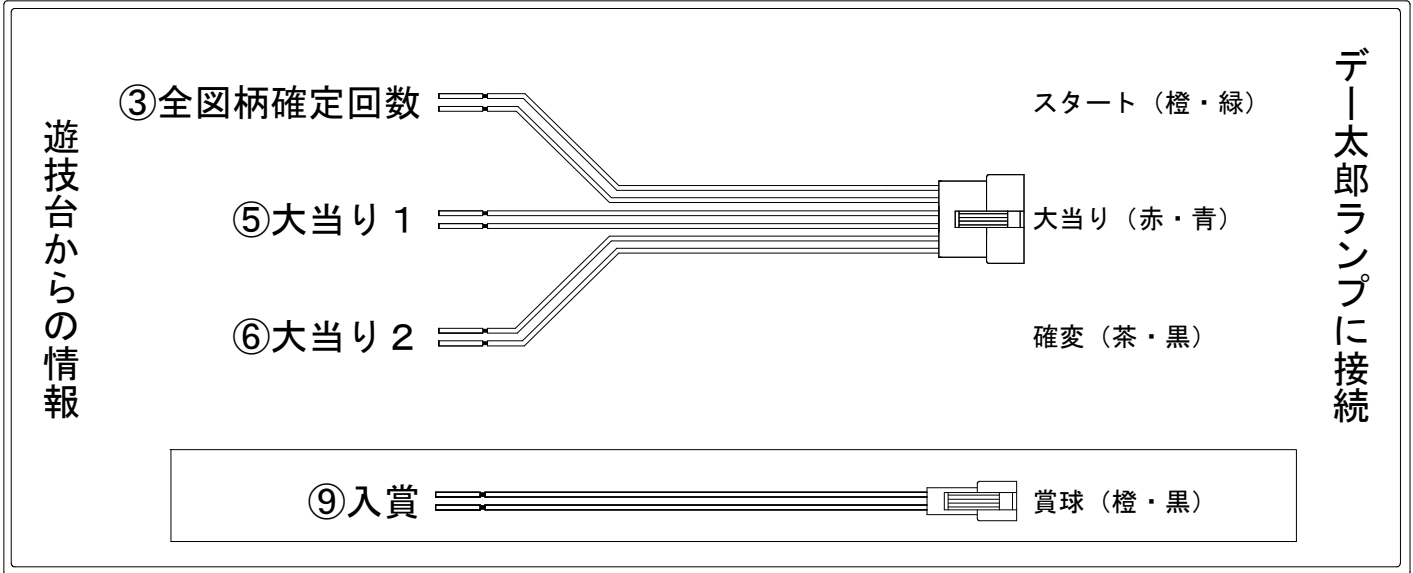

デー太郎（パチンコ） 取付配線資料 2024年02月27日 164

メーカー名	SANKYO	
機種名	PFパワフル	R
ワンタッチ台接続ハーネス	A	DSH-H001
賞球入力変換ハーネス	B	DYR-H182

ハーネス結線図

外部端子板

出力情報

端子番号	端子色	出力情報	内容	大当	確変
①	白	賞球	賞球10個毎にON		
②	緑	扉・枠開放	遊技機の前枠および内枠が開放中にON		
③	灰	全図柄確定回数	特別図柄1および特別図柄2の停止毎にON		
④	黄	全始動口	始動口1および始動口2への入賞毎にON		
⑤	黒	大当り 1	大当り中ON	○	
⑥	桃	大当り 2	大当り中および右打ち状態中ON	○	○
⑦	青	大当り 3	大当り中ON	○	
⑧	赤	アウト	アウト確認スイッチ通過後、10個毎にON		
⑨	橙	入賞	全ての入賞口入賞時、賞球10個毎にON		
⑩	水	セキュリティ	電源投入時、異常入賞、磁気、電波、スイッチ異常検出時にON		

→スタートに接続

→大当りに接続

→確変に接続

→賞球線に接続