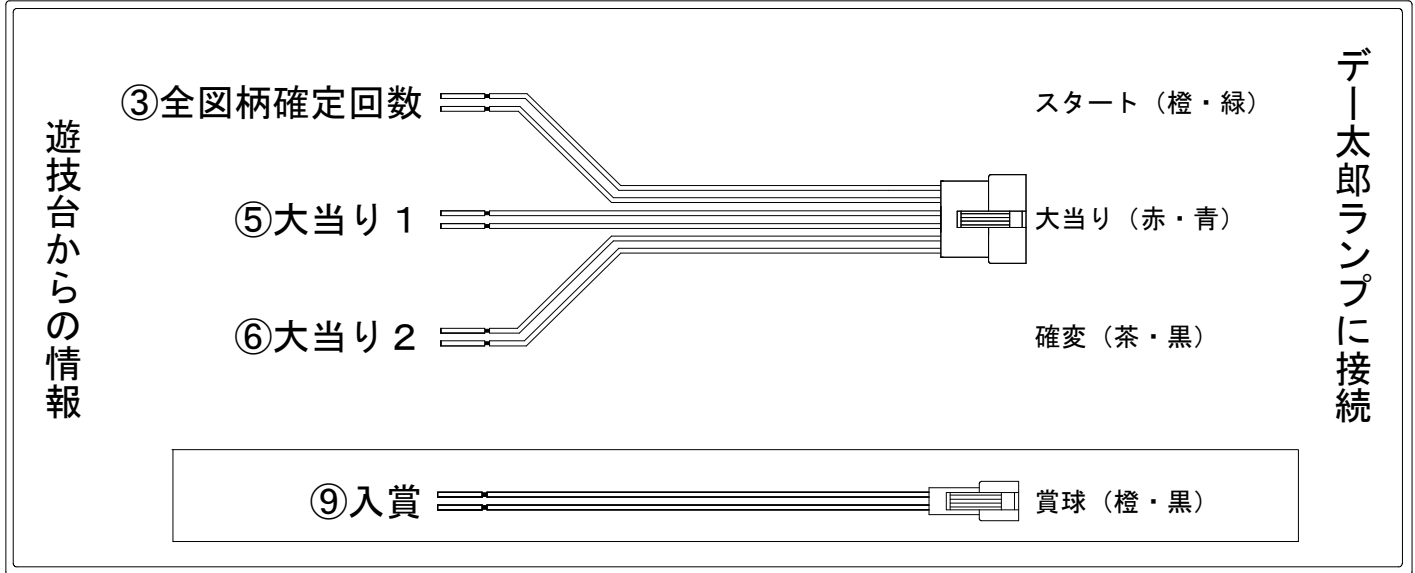

# デー太郎（パチンコ） 取付配線資料 2023年12月25日 163

メーカー名	SANKYO	
機種名	PF 革命機ヴァルヴレイヴ 3 R	
ワンタッチ台接続ハーネス	A	DSH-H001
賞球入力変換ハーネス	B	DYR-H182

## ハーネス結線図

## 外部端子板

## 出力情報

端子番号	端子色	出力情報	内容	大当	高バース	
①	白	賞球	賞球10個毎にON			
②	緑	扉・枠開放	遊技機の前枠および内枠が開放中にON			
③	灰	全図柄確定回数	特別図柄1および特別図柄2の停止毎にON			→スタートに接続
④	黄	全始動口	始動口1および始動口2への入賞毎にON			
⑤	黒	大当り 1	大当り中ON	○		→大当りに接続
⑥	桃	大当り 2	大当り中および右打ち状態中ON	○	○	→確変に接続
⑦	青	大当り 3	大当り中ON	○		
⑧	赤	アウト	アウト確認スイッチ通過時、10個毎にON			
⑨	橙	入賞	全ての入賞口入賞時、賞球10個毎にON			→賞球線に接続
⑩	水	セキュリティ	電源投入時、異常入賞、磁気、電波、スイッチ異常検出時にON			
⑫	茶	盤面出力 1	始動口1への入賞毎にON			
⑬	紫	盤面出力 2	始動口2への入賞毎にON			
⑭	黄緑	盤面出力 3	大当り中ON	○		
⑮	ロゼ	盤面出力 4	大当り中ON	○		