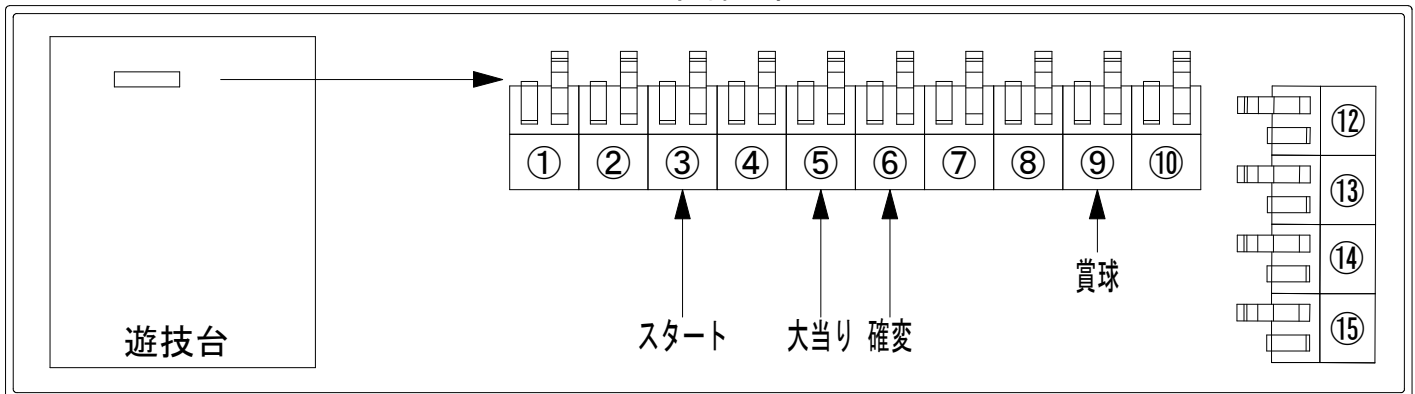

# デー太郎（パチンコ） 取付配線資料 2023年12月25日 163

メーカー名	SANKYO	
機種名	PF 革命機ヴァルヴレイヴ 3 R	
ワンタッチ台接続ハーネス	A	DSH-H001
賞球入力変換ハーネス	B	DYR-H182

## 外部端子板

## 出力情報

端子番号	端子色	出力情報	内容	大当	高バース	
①	白	賞球	賞球10個毎にON			
②	緑	扉・枠開放	遊技機の前枠および内枠が開放中にON			
③	灰	全図柄確定回数	特別図柄1および特別図柄2の停止毎にON			→スタートに接続
④	黄	全始動口	始動口1および始動口2への入賞毎にON			
⑤	黒	大当り 1	大当り中ON	○		→大当りに接続
⑥	桃	大当り 2	大当り中および右打ち状態中ON	○	○	→確変に接続
⑦	青	大当り 3	大当り中ON	○		
⑧	赤	アウト	アウト確認スイッチ通過時、10個毎にON			
⑨	橙	入賞	全ての入賞口入賞時、賞球10個毎にON			→賞球線に接続
⑩	水	セキュリティ	電源投入時、異常入賞、磁気、電波、スイッチ異常検出時にON			
⑫	茶	盤面出力 1	始動口1への入賞毎にON			
⑬	紫	盤面出力 2	始動口2への入賞毎にON			
⑭	黄緑	盤面出力 3	大当り中ON	○		
⑮	ロゼ	盤面出力 4	大当り中ON	○		