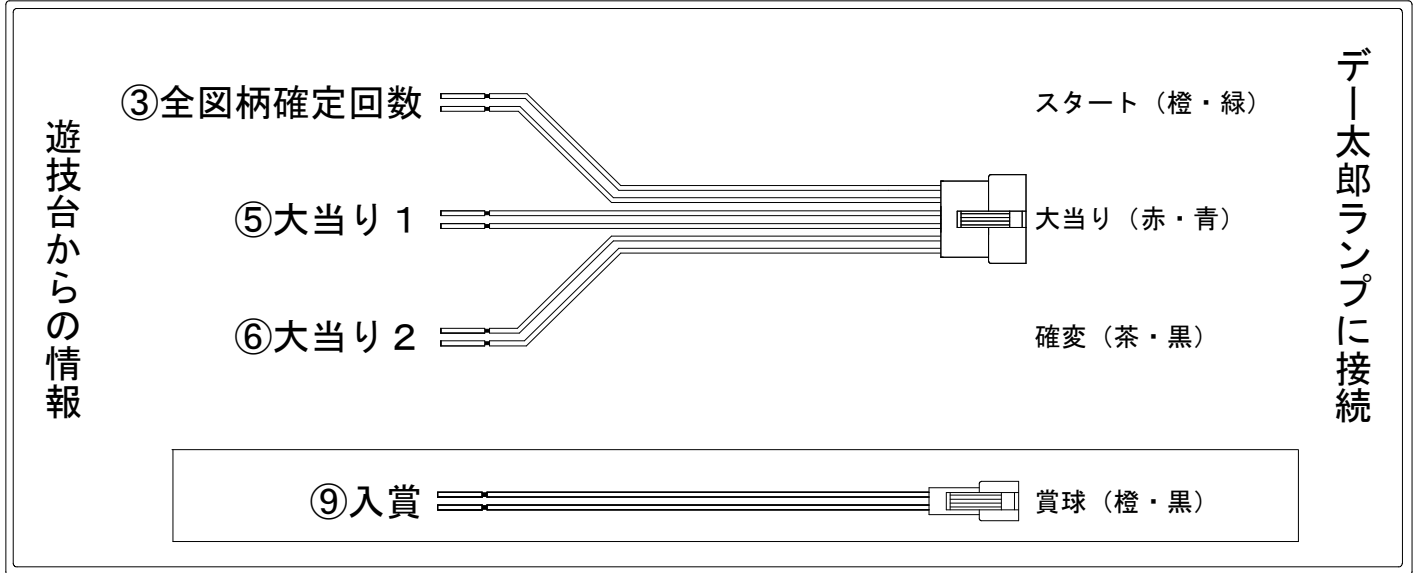

デー太郎（パチンコ） 取付配線資料 2023年10月31日 162

メーカー名	SANKYO	
機種名	PFありふれた職業で世界最強 R	
ワンタッチ台接続ハーネス	A	DSH-H001
賞球入力変換ハーネス	B	DYR-H182

ハーネス結線図

外部端子板

出力情報

端子番号	端子色	出力情報	内容	大当	高ベース	
①	白	賞球	賞球10個毎にON			
②	緑	扉・枠開放	遊技機の前枠および内枠が開放中にON			
③	灰	全図柄確定回数	特別図柄1および通常時の特別図柄2の停止毎、または特定状態で変動を開始した普通図柄の変動停止毎にON			→スタートに接続
④	黄	全始動口	始動口1および始動口2への入賞毎にON			
⑤	黒	大当り1	特別図柄2変動中、特別図柄2確定中、大当り中、小当り中ON	○		→大当りに接続
⑥	桃	大当り2	大当り中および高ベース中ON	○	○	→確変に接続
⑦	青	大当り3	特別図柄2変動中、特別図柄2確定中、大当り中、小当り中ON	○		
⑧	赤	アウト	アウト確認スイッチ通過時、10個毎にON			
⑨	橙	入賞	全ての入賞口入賞時、賞球10個毎にON			→賞球線に接続
⑩	水	セキュリティ	電源投入時、異常入賞、磁気、電波、スイッチ異常検出時にON			
⑫	茶	盤面出力1	始動口1への入賞毎にON			
⑬	紫	盤面出力2	始動口2への入賞毎にON			
⑭	黄緑	盤面出力3	特定状態の普図当り毎にON			
⑮	ロゼ	盤面出力4	大当り中ON	○		