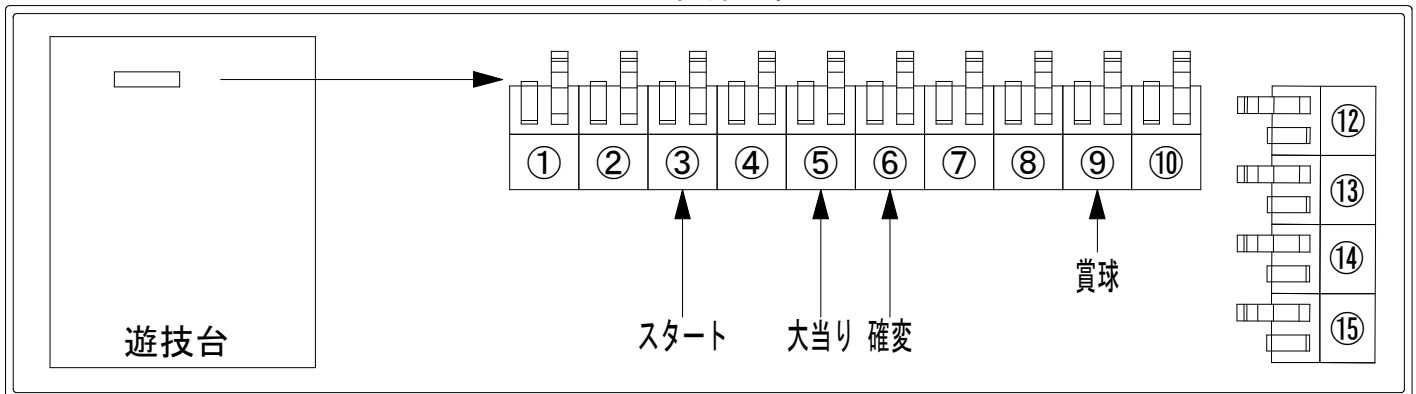

デー太郎（パチンコ） 取付配線資料 2023年10月31日 162

メーカー名	SANKYO	
機種名	PFありふれた職業で世界最強 R	
ワンタッチ台接続ハーネス	A	DSH-H001
賞球入力変換ハーネス	B	DYR-H182

ハーネス結線図

外部端子板

出力情報

端子番号	端子色	出力情報	内容	大当	高ベース	
①	白	賞球	賞球10個毎にON			
②	緑	扉・枠開放	遊技機の前枠および内枠が開放中にON			
③	灰	全図柄確定回数	特別図柄1および通常時の特別図柄2の停止毎、または特定状態で変動を開始した普通図柄の変動停止毎にON			→スタートに接続
④	黄	全始動口	始動口1および始動口2への入賞毎にON			
⑤	黒	大当り1	特別図柄2変動中、特別図柄2確定中、大当り中、小当り中ON	○		→大当りに接続
⑥	桃	大当り2	大当り中および高ベース中ON	○	○	→確変に接続
⑦	青	大当り3	特別図柄2変動中、特別図柄2確定中、大当り中、小当り中ON	○		
⑧	赤	アウト	アウト確認スイッチ通過時、10個毎にON			
⑨	橙	入賞	全ての入賞口入賞時、賞球10個毎にON			→賞球線に接続
⑩	水	セキュリティ	電源投入時、異常入賞、磁気、電波、スイッチ異常検出時にON			
⑫	茶	盤面出力1	始動口1への入賞毎にON			
⑬	紫	盤面出力2	始動口2への入賞毎にON			
⑭	黄緑	盤面出力3	特定状態の普図当り毎にON			
⑮	ロゼ	盤面出力4	大当り中ON	○		