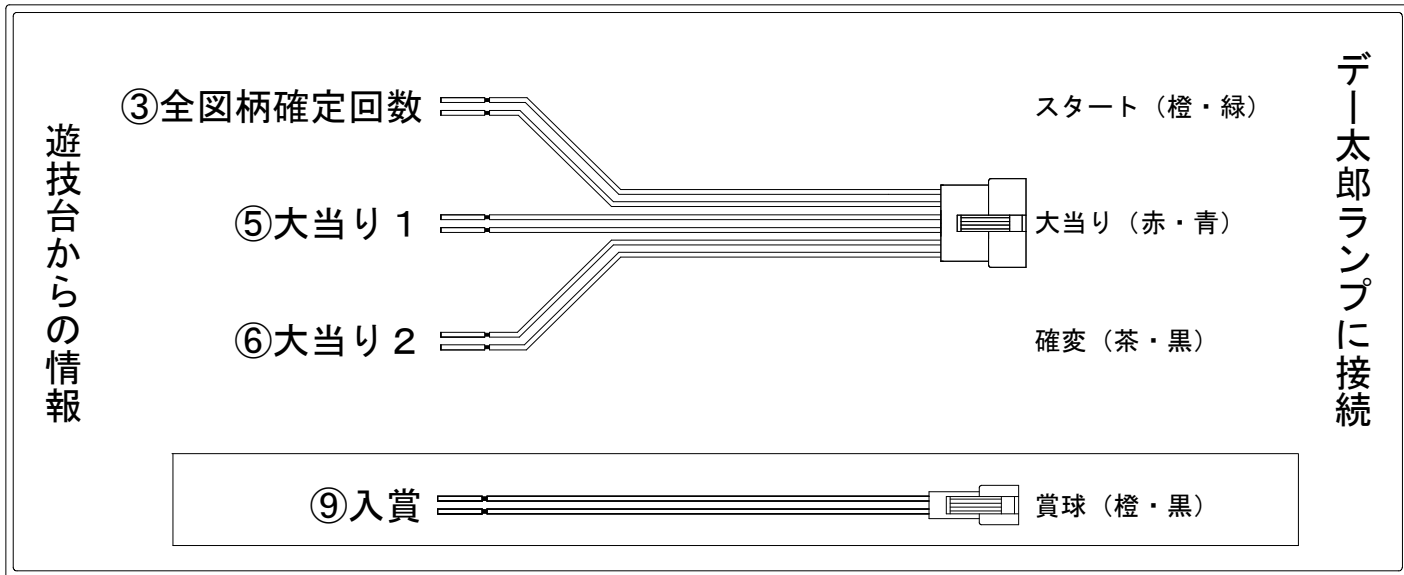

デー太郎（パチンコ） 取付配線資料 2023年09月14日 160

メーカー名	SANKYO		
機種名	P F 戦姫絶唱シンフォギア 3 黄金絶唱 Light ver		YR
ワンタッチ台接続ハーネス	A	DSH-H001	
賞球入力変換ハーネス	B	DYR-H182	

ハーネス結線図

外部端子板

出力情報

端子番号	端子色	出力情報	内容	高ベース	大当	遊	
①	白	賞球	賞球10個毎にON				
②	緑	扉・枠開放	遊技機の前枠および内枠が開放中にON				
③	灰	全図柄確定回数	特別図柄1および特別図柄2の停止毎にON				→スタートに接続
④	黄	全始動口	始動口1および始動口2への入賞毎にON				
⑤	黒	大当り1	大当たり中および特定の図柄による小当たり中ON		○		→大当りに接続
⑥	桃	大当り2	大当たり中および高ベース中ON	○	○		→確変に接続
⑦	青	大当り3	大当たり中および特定の図柄による小当たり中および規定回転数到達時ON		○	△	→遊タイム付に接続
⑧	赤	アウト	アウト確認スイッチ通過時、10個毎にON				
⑨	橙	入賞	全ての入賞口入賞時、賞球10個毎にON				→賞球線に接続
⑩	水	セキュリティ	電源投入時、異常入賞、磁気、電波、スイッチ異常検出時にON				
⑫	茶	盤面出力1	始動口1への入賞毎にON				
⑬	紫	盤面出力2	大当たり中ON		○		
⑭	黄緑	盤面出力3	規定回転数到達時ON				
⑮	ロゼ	盤面出力4	呼出しボタン押下中ON				

※ 2022年10月以降のデー太郎ランプで遊タイムをランプに反映させる場合、大当りを「遊タイム付」に接続してください