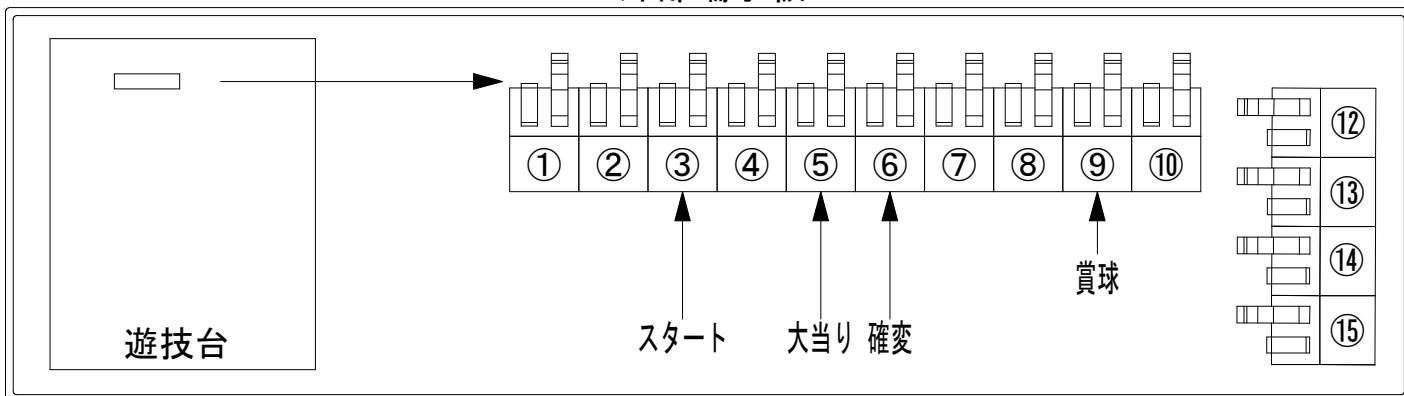

デー太郎（パチンコ） 取付配線資料 2023年09月14日 160

メーカー名	SANKYO		
機種名	P F 戦姫絶唱シンフォギア 3 黄金絶唱 Light ver		YR
ワンタッチ台接続ハーネス	A	DSH-H001	
賞球入力変換ハーネス	B	DYR-H182	

ハーネス結線図

外部端子板

出力情報

端子番号	端子色	出力情報	内容	高ベース	大当	遊	
①	白	賞球	賞球10個毎にON				
②	緑	扉・枠開放	遊技機の前枠および内枠が開放中にON				
③	灰	全図柄確定回数	特別図柄1および特別図柄2の停止毎にON				→スタートに接続
④	黄	全始動口	始動口1および始動口2への入賞毎にON				
⑤	黒	大当り1	大当たり中および特定の図柄による小当たり中ON		○		→大当りに接続
⑥	桃	大当り2	大当たり中および高ベース中ON	○	○		→確変に接続
⑦	青	大当り3	大当たり中および特定の図柄による小当たり中および規定回転数到達時ON		○	△	→遊タイム付に接続
⑧	赤	アウト	アウト確認スイッチ通過時、10個毎にON				
⑨	橙	入賞	全ての入賞口入賞時、賞球10個毎にON				→賞球線に接続
⑩	水	セキュリティ	電源投入時、異常入賞、磁気、電波、スイッチ異常検出時にON				
⑫	茶	盤面出力1	始動口1への入賞毎にON				
⑬	紫	盤面出力2	大当たり中ON		○		
⑭	黄緑	盤面出力3	規定回転数到達時ON				
⑮	ロゼ	盤面出力4	呼出しボタン押下中ON				

※ 2022年10月以降のデー太郎ランプで遊タイムをランプに反映させる場合、大当りを「遊タイム付」に接続してください