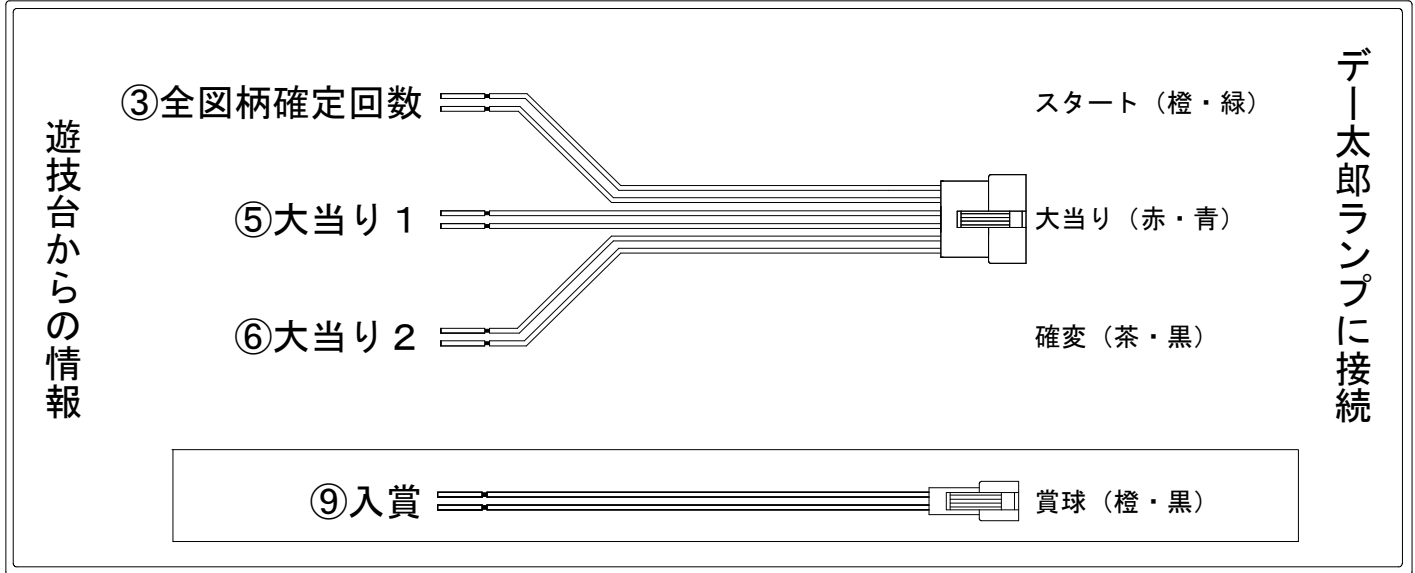

メーカー名	SANKYO	
機種名	P F 機動戦士ガンダムSEED	S
ワンタッチ台接続ハーネス	A	DSH-H001
賞球入力変換ハーネス	B	DYR-H182

ハーネス結線図

外部端子板

出力情報

端子番号	端子色	出力情報	内容	高ベース	大当		
①	白	賞球	賞球10個毎にON				
②	緑	扉・枠開放	遊技機の前枠および内枠が開放中にON				
③	灰	全図柄確定回数	特別図柄1および通常時の特別図柄2の停止毎、または特定状態で変動を開始した普通図柄の停止毎にON				→スタートに接続
④	黄	全始動口	始動口1および始動口2への入賞毎にON				
⑤	黒	大当り1	特別図柄2変動中、確定中、大当り中、小当り中ON		○		→大当りに接続
⑥	桃	大当り2	大当り中および高ベース中ON	○	○		→確変に接続
⑦	青	大当り3	特別図柄2変動中、確定中、大当り中、小当り中ON		○		
⑧	赤	アウト	アウト確認スイッチ通過時、10個毎にON				
⑨	橙	入賞	全ての入賞口入賞時、賞球10個毎にON				→賞球線に接続
⑩	水	セキュリティ	電源投入時、異常入賞、磁気、電波、スイッチ異常検出時にON				
⑫	茶	盤面出力1	始動口1への入賞毎にON				
⑬	紫	盤面出力2	始動口2への入賞毎にON				
⑭	黄緑	盤面出力3	特定状態の普図当り毎にON				
⑮	ロゼ	盤面出力4	大当り中ON		○		