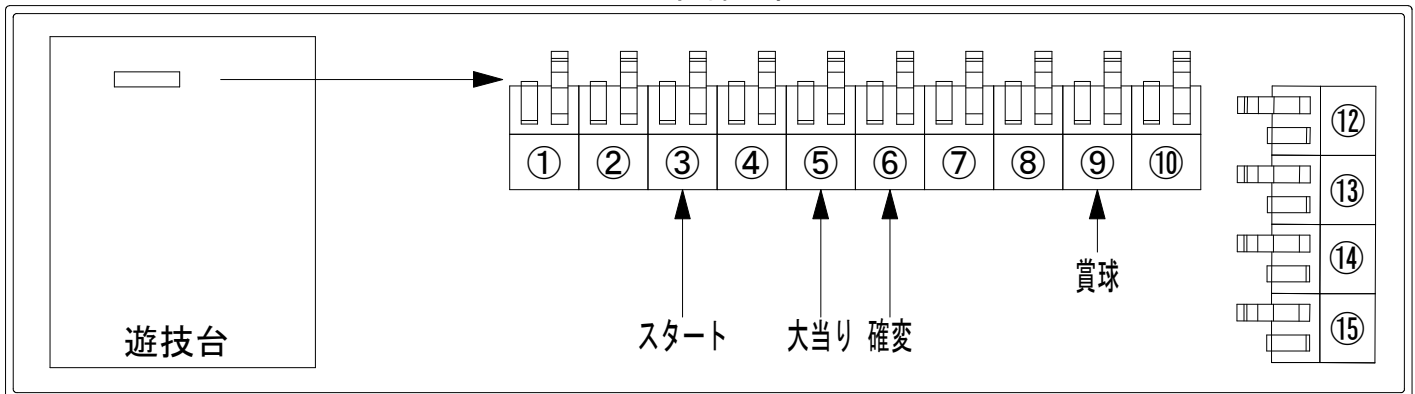

メーカー名	SANKYO	
機種名	P F 機動戦士ガンダムSEED	S
ワンタッチ台接続ハーネス	A	DSH-H001
賞球入力変換ハーネス	B	DYR-H182

ハーネス結線図

外部端子板

出力情報

端子番号	端子色	出力情報	内容	高ベース	大当		
①	白	賞球	賞球10個毎にON				
②	緑	扉・枠開放	遊技機の前枠および内枠が開放中にON				
③	灰	全図柄確定回数	特別図柄1および通常時の特別図柄2の停止毎、または特定状態で変動を開始した普通図柄の停止毎にON				→スタートに接続
④	黄	全始動口	始動口1および始動口2への入賞毎にON				
⑤	黒	大当り1	特別図柄2変動中、確定中、大当り中、小当り中ON		○		→大当りに接続
⑥	桃	大当り2	大当り中および高ベース中ON	○	○		→確変に接続
⑦	青	大当り3	特別図柄2変動中、確定中、大当り中、小当り中ON		○		
⑧	赤	アウト	アウト確認スイッチ通過時、10個毎にON				
⑨	橙	入賞	全ての入賞口入賞時、賞球10個毎にON				→賞球線に接続
⑩	水	セキュリティ	電源投入時、異常入賞、磁気、電波、スイッチ異常検出時にON				
⑫	茶	盤面出力1	始動口1への入賞毎にON				
⑬	紫	盤面出力2	始動口2への入賞毎にON				
⑭	黄緑	盤面出力3	特定状態の普図当り毎にON				
⑮	ロゼ	盤面出力4	大当り中ON		○		