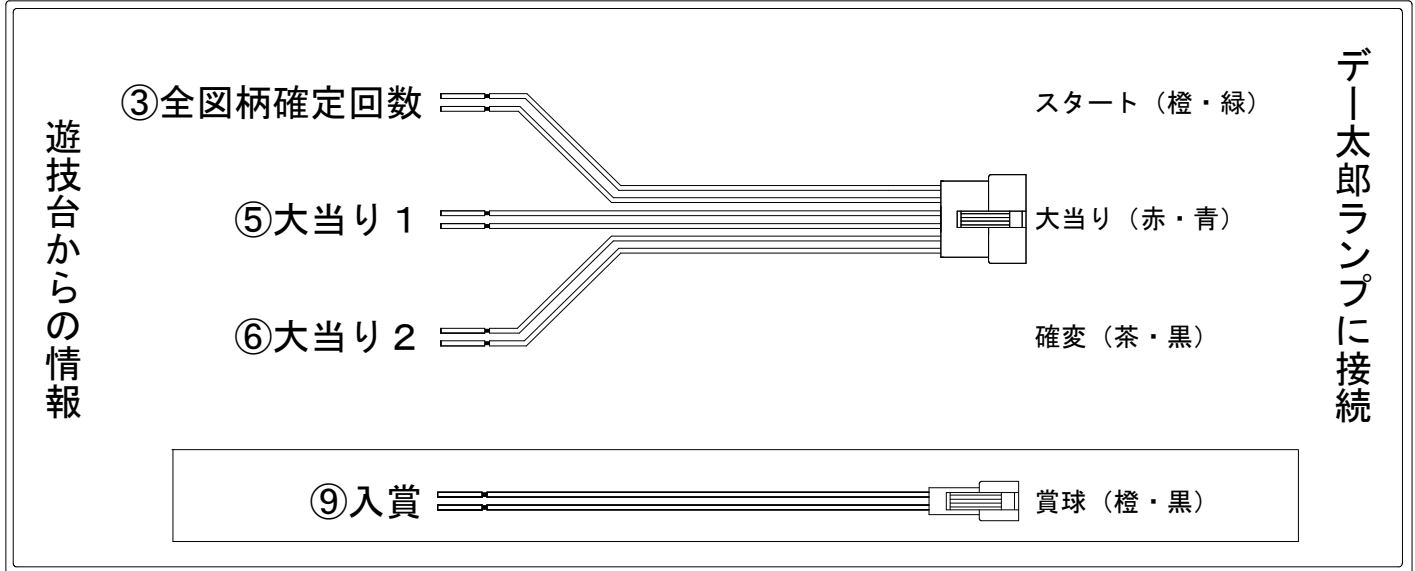

# デー太郎（パチンコ） 取付配線資料 2023年05月16日 157

メーカー名	SANKYO		
機種名	PAF機動戦士ガンダムユニココーン LIGHT ver.		bY
ワンタッチ台接続ハーネス	A	DSH-H001	
賞球入力変換ハーネス	B	DYR-H182	

## ハーネス結線図

## 外部端子板

## 出力情報

端子番号	端子色	出力情報	内容	高ベース	大当	遊	
①	白	賞球	賞球10個毎にON				
②	緑	扉・枠開放	遊技機の前枠および内枠が開放中にON				
③	灰	全図柄確定回数	特別図柄1および特別図柄2の停止毎にON				→スタートに接続
④	黄	全始動口	始動口1および始動口2への入賞毎にON				
⑤	黒	大当り1	大当り中ON		○		→大当りに接続
⑥	桃	大当り2	大当り中および高ベース中ON	○	○		→確変に接続
⑦	青	大当り3	大当り中、特定の図柄による小当り中および規定回数到達時に0.2秒ON		○	△	→遊タイム付に接続
⑧	赤	アウト	アウト確認スイッチ通過時、10個毎にON				
⑨	橙	入賞	全ての入賞口入賞時、賞球10個毎にON				→賞球線に接続
⑩	水	セキュリティ	電源投入時、異常入賞、磁気、電波、スイッチ異常検出時にON				
⑫	茶	盤面出力1	始動口1への入賞毎にON				
⑬	紫	盤面出力2	始動口2への入賞毎にON				
⑭	黄緑	盤面出力3	規定回数到達時に0.2秒ON			△	
⑮	ロゼ	盤面出力4	大当り中および特定の図柄による小当たり中ON		○		