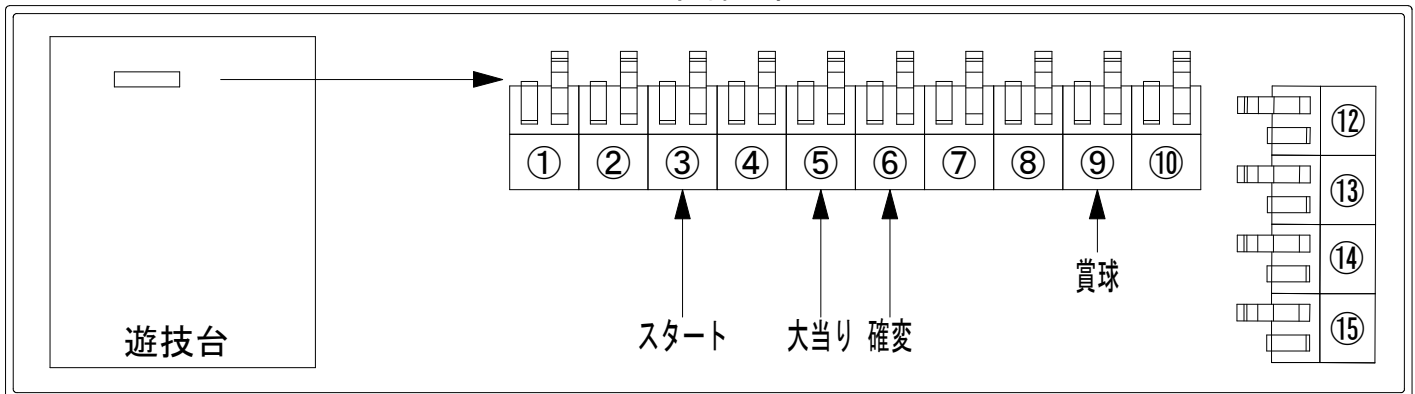

## 外部端子板

## 出力情報

端子番号	端子色	出力情報	内容	高ベース	大当	遊	
①	白	賞球	賞球10個毎にON				
②	緑	扉・枠開放	遊技機の前枠および内枠が開放中にON				
③	灰	全図柄確定回数	特別図柄1および特別図柄2の停止毎にON				→スタートに接続
④	黄	全始動口	始動口1および始動口2への入賞毎にON				
⑤	黒	大当り1	大当り中ON		○		→大当りに接続
⑥	桃	大当り2	大当り中および高ベース中ON	○	○		→確変に接続
⑦	青	大当り3	大当り中、特定の図柄による小当り中および規定回数到達時に0.2秒ON		○	△	→遊タイム付に接続
⑧	赤	アウト	アウト確認スイッチ通過時、10個毎にON				
⑨	橙	入賞	全ての入賞口入賞時、賞球10個毎にON				→賞球線に接続
⑩	水	セキュリティ	電源投入時、異常入賞、磁気、電波、スイッチ異常検出時にON				
⑫	茶	盤面出力1	始動口1への入賞毎にON				
⑬	紫	盤面出力2	始動口2への入賞毎にON				
⑭	黄緑	盤面出力3	規定回数到達時に0.2秒ON			△	
⑮	ロゼ	盤面出力4	大当り中および特定の図柄による小当たり中ON		○		