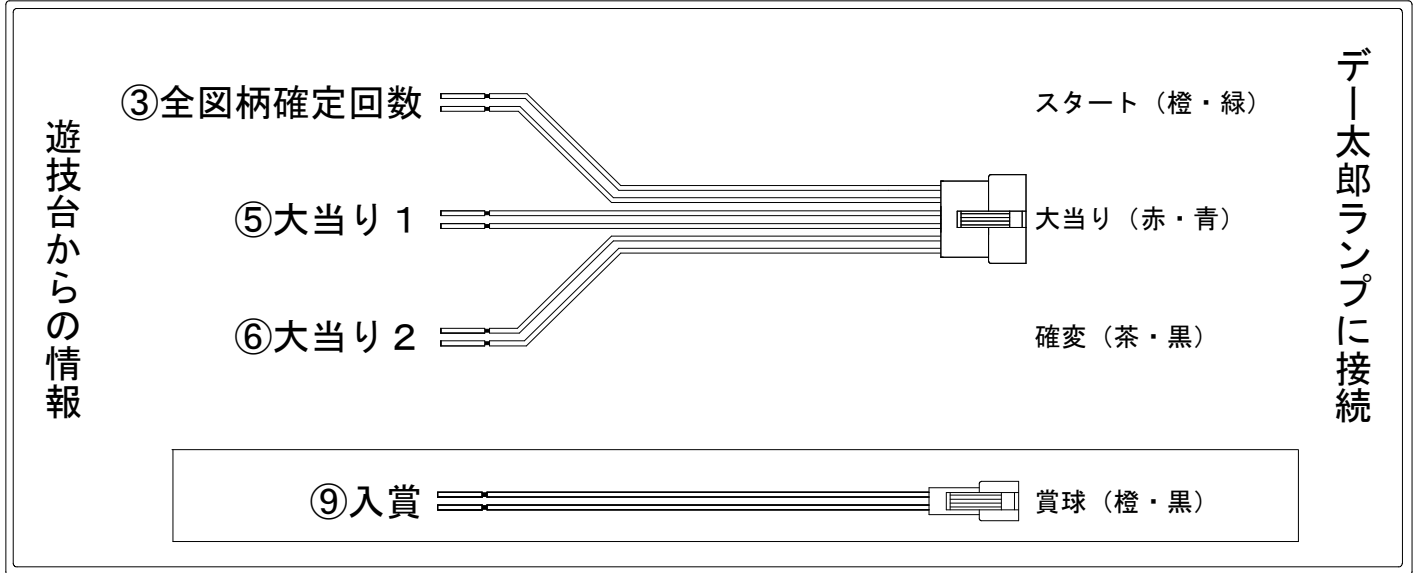

# デー太郎（パチンコ） 取付配線資料 2023年04月11日 156-1

メーカー名	SANKYO	
機種名	PF 炎炎ノ消防隊	G YR
ワンタッチ台接続ハーネス	A	DSH-H001
賞球入力変換ハーネス	B	DYR-H182

## ハーネス結線図

## 外部端子板

## 出力情報

端子番号	端子色	出力情報	内容	高ベース	大当		
①	白	賞球	賞球10個毎にON				
②	緑	扉・枠開放	遊技機の前枠および内枠が開放中にON				
③	灰	全図柄確定回数	特別図柄1および特別図柄2の停止毎にON				→スタートに接続
④	黄	全始動口	始動口1および始動口2への入賞毎にON				
⑤	黒	大当り 1	大当り中および特定の図柄による小当り中ON		○		→大当りに接続
⑥	桃	大当り 2	大当り中および高ベース中ON (小当り中を含む)	○	○		→確変に接続
⑦	青	大当り 3	大当り中および特定の図柄による小当り中ON		○		
⑧	赤	アウト	アウト確認スイッチ通過時、10個毎にON				
⑨	橙	入賞	全ての入賞口入賞時、賞球10個毎にON				→賞球線に接続
⑩	水	セキュリティ	電源投入時、異常入賞、磁気、電波、スイッチ異常検出時にON				
⑫	茶	盤面出力 1	始動口1への入賞毎にON				
⑬	紫	盤面出力 2	始動口2への入賞毎にON				
⑭	黄緑	盤面出力 3	大当り中ON		○		
⑮	ロゼ	盤面出力 4	大当り中ON		○		