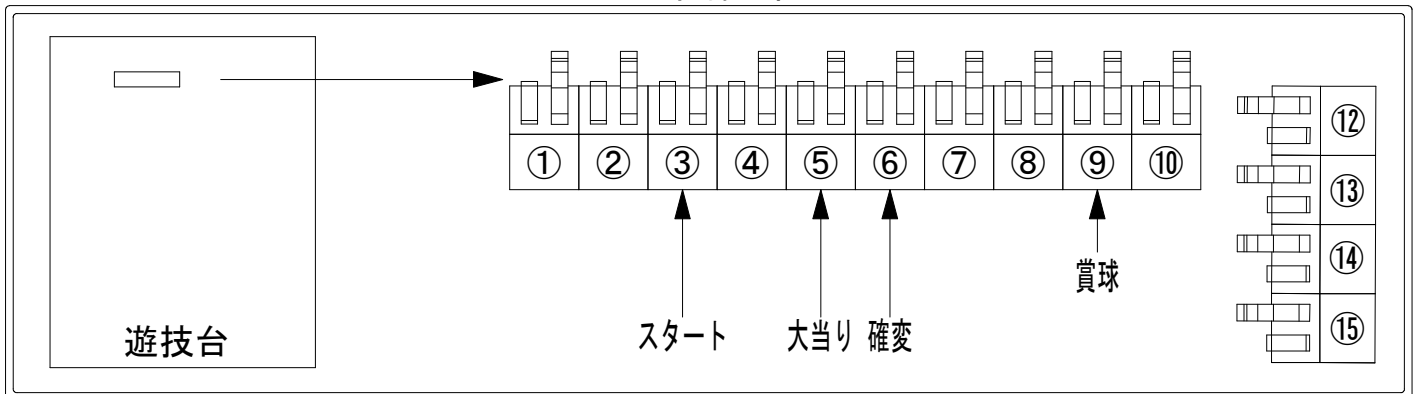

## 外部端子板

## 出力情報

端子番号	端子色	出力情報	内容	高ベース	大当		
①	白	賞球	賞球10個毎にON				
②	緑	扉・枠開放	遊技機の前枠および内枠が開放中にON				
③	灰	全図柄確定回数	特別図柄1および特別図柄2の停止毎にON				→スタートに接続
④	黄	全始動口	始動口1および始動口2への入賞毎にON				
⑤	黒	大当り 1	大当り中および特定の図柄による小当り中ON		○		→大当りに接続
⑥	桃	大当り 2	大当り中および高ベース中ON (小当り中を含む)	○	○		→確変に接続
⑦	青	大当り 3	大当り中および特定の図柄による小当り中ON		○		
⑧	赤	アウト	アウト確認スイッチ通過時、10個毎にON				
⑨	橙	入賞	全ての入賞口入賞時、賞球10個毎にON				→賞球線に接続
⑩	水	セキュリティ	電源投入時、異常入賞、磁気、電波、スイッチ異常検出時にON				
⑫	茶	盤面出力 1	始動口1への入賞毎にON				
⑬	紫	盤面出力 2	始動口2への入賞毎にON				
⑭	黄緑	盤面出力 3	大当り中ON		○		
⑮	ロゼ	盤面出力 4	大当り中ON		○		